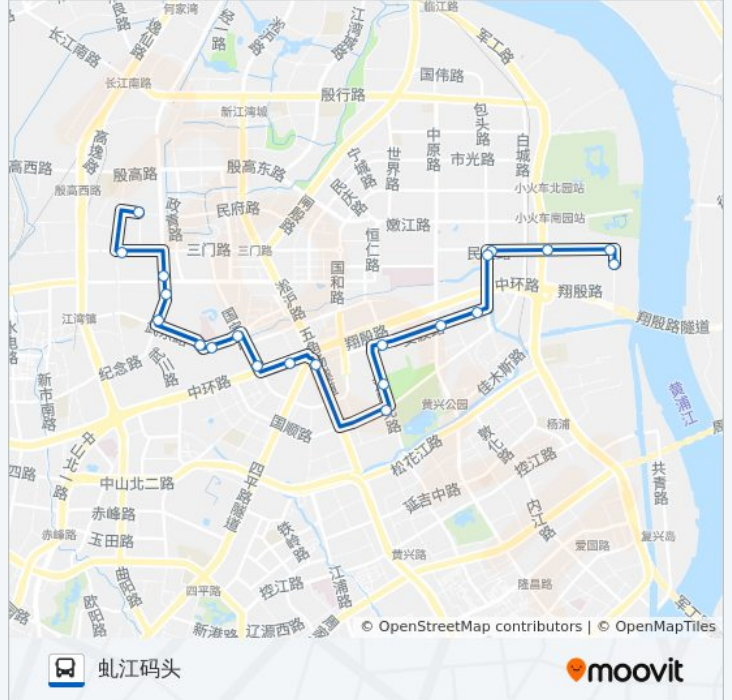

[查看时间表](#)

青石路国权北路
三门路吉浦路
国权北路政立路
武川路政立路
武川路武东路
武东路政民路
肺科医院
政民路国定路
国定路邯郸路
五角场(邯郸路)
五角场(黄兴路)
国顺东路双阳北路
双阳北路国顺东路
安波路双阳北路
安波路营口路
安波路沙岗路
包头路民星路
民星路包头路
民星路军工路
民星路虬江码头路
虬江码头

公交559路的时间表

往虬江码头方向的时间表

星期一	05:30 - 22:22
星期二	05:30 - 22:22
星期三	05:30 - 22:22
星期四	05:30 - 22:22
星期五	05:30 - 22:22
星期六	05:30 - 22:22
星期日	05:30 - 22:22

公交559路的信息

方向: 虬江码头

站点数量: 21

行车时间: 37 分

途经站点:

方向: 青石路国权北路

20 站

[查看时间表](#)

- 虬江码头
- 民星路虬江码头路
- 民星路军工路
- 民星路包头路
- 包头路翔殷路
- 安波路沙岗路
- 安波路营口路
- 安波路双阳北路
- 双阳北路国顺东路
- 国顺东路双阳北路
- 黄兴路国顺路
- 五角场(邯鄲路)
- 国定路邯鄲路
- 政民路国定路
- 肺科医院
- 武东路政民路
- 武东路武川路
- 武川路政立路

公交559路的时间表

往青石路国权北路方向的时间表

星期一	05:30 - 22:22
星期二	05:30 - 22:22
星期三	05:30 - 22:22
星期四	05:30 - 22:22
星期五	05:30 - 22:22
星期六	05:30 - 22:22
星期日	05:30 - 22:22

公交559路的信息

方向: 青石路国权北路

站点数量: 20

行车时间: 38 分

途经站点:

国权北路政立路

青石路国权北路

你可以在moovitapp.com下载公交559路的PDF时间表和线路图。使用[Moovit应用程序](#)查询上海的实时公交、列车时刻表以及公共交通出行指南。