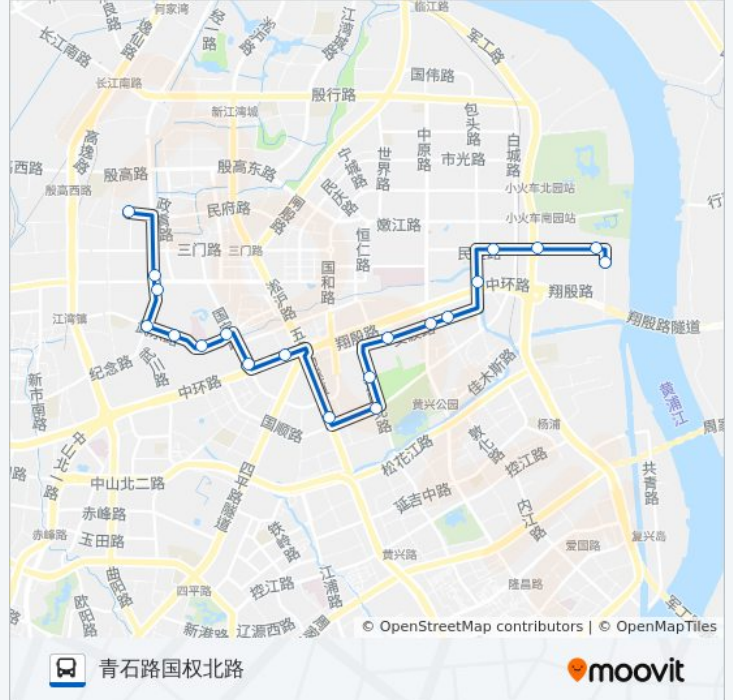

[查看时间表](#)

青石路国权北路
三门路吉浦路
国权北路政立路
武川路政立路
武川路武东路
武东路政民路
肺科医院
政民路国定路
国定路邯郸路
五角场(邯郸路)
五角场(黄兴路)
国顺东路双阳北路
双阳北路国顺东路
安波路双阳北路
安波路营口路
安波路沙岗路
包头路民星路
民星路包头路
民星路军工路
民星路虬江码头路
虬江码头

公交559路的时间表

往虬江码头方向的时间表

星期一	05:30 - 22:22
星期二	05:30 - 22:22
星期三	05:30 - 22:22
星期四	05:30 - 22:22
星期五	05:30 - 22:22
星期六	05:30 - 22:22
星期日	05:30 - 22:22

公交559路的信息

方向: 虬江码头

站点数量: 21

行车时间: 37 分

途经站点:

方向: 青石路国权北路

20 站

[查看时间表](#)

- 虬江码头
- 民星路虬江码头路
- 民星路军工路
- 民星路包头路
- 包头路翔殷路
- 安波路沙岗路
- 安波路营口路
- 安波路双阳北路
- 双阳北路国顺东路
- 国顺东路双阳北路
- 黄兴路国顺路
- 五角场(邯鄲路)
- 国定路邯鄲路
- 政民路国定路
- 肺科医院
- 武东路政民路
- 武东路武川路
- 武川路政立路

公交559路的时间表

往青石路国权北路方向的时间表

星期一	05:30 - 22:22
星期二	05:30 - 22:22
星期三	05:30 - 22:22
星期四	05:30 - 22:22
星期五	05:30 - 22:22
星期六	05:30 - 22:22
星期日	05:30 - 22:22

公交559路的信息

方向: 青石路国权北路

站点数量: 20

行车时间: 38 分

途经站点:

国权北路政立路

青石路国权北路

你可以在moovitapp.com下载公交559路的PDF时间表和线路图。使用[Moovit应用程序](#)查询上海的实时公交、列车时刻表以及公共交通出行指南。