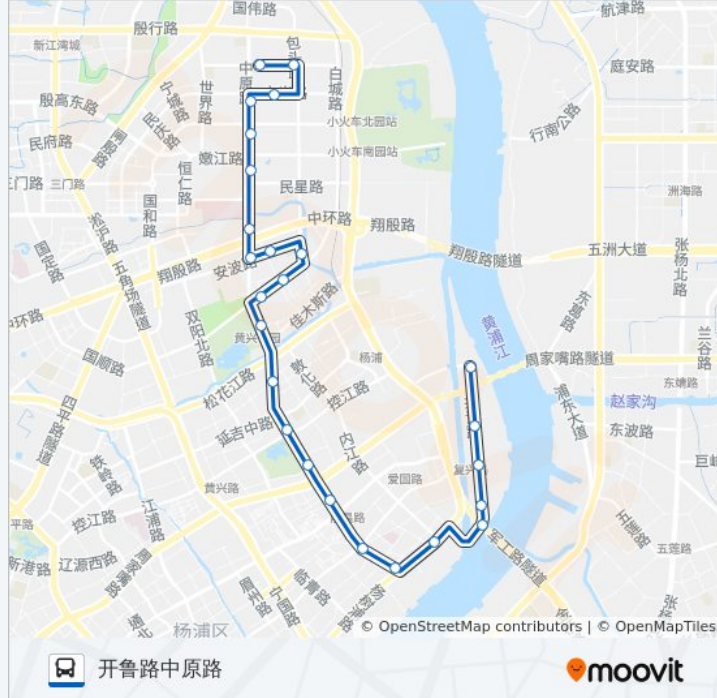

### 公交577路的时间表

往开鲁路中原路方向的时间表

星期一	05:30 - 23:40
星期二	05:30 - 23:40
星期三	05:30 - 23:40
星期四	05:30 - 23:40
星期五	05:30 - 23:40
星期六	05:30 - 23:40
星期日	05:30 - 23:40

### 公交577路的信息

方向: 开鲁路中原路

站点数量: 25

行车时间: 47 分

途经站点:

中原路翔殷路  
中原路民星路  
中原路国和路  
中原路市光路  
市光路包头路  
开鲁路包头路  
开鲁路中原路

你可以在moovitapp.com下载公交577路的PDF时间表和线路图。使用[Moovit应用程序](#)查询上海的实时公交、列车时刻表以及公共交通出行指南。

[关于Moovit](#) · [MaaS解决方案](#) · [城市列表](#) · [Moovit社区](#)

© 2023 Moovit - 版权所有

查看实时到站时间