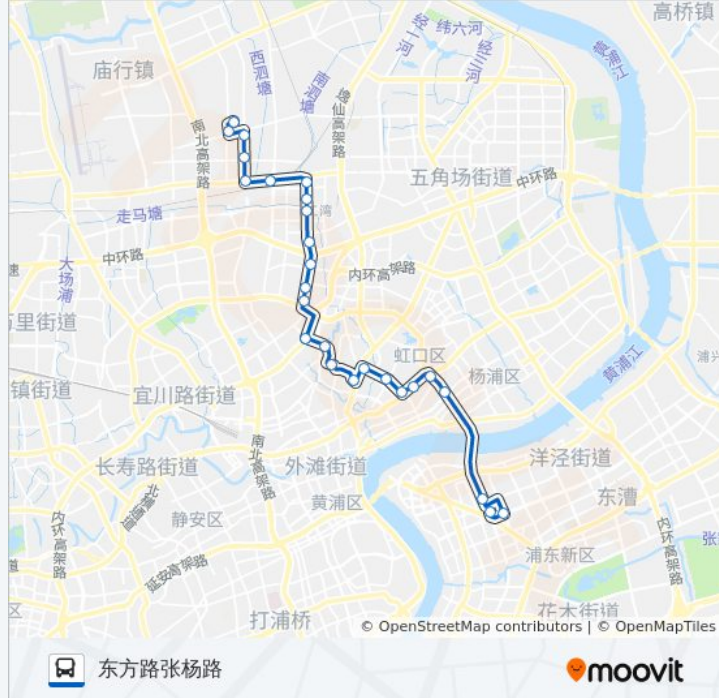

公交597路的时间表

往东方路张杨路方向的时间表

星期一	05:30 - 22:30
星期二	05:30 - 22:30
星期三	05:30 - 22:30
星期四	05:30 - 22:30
星期五	05:30 - 22:30
星期六	05:30 - 22:30
星期日	05:30 - 22:30

公交597路的信息

方向: 东方路张杨路

站点数量: 26

行车时间: 56 分

途经站点:

大连路长阳路

东方路乳山路

福山路张杨路

东方路张杨路

方向: 彭浦新村

25 站

[查看时间表](#)

东方路张杨路

东方路乳山路

大连路长阳路

周家嘴路保定路

公平路周家嘴路

临平路张家巷

临平北路四平路

溧阳路宝安路

甜爱路四川北路

水电路万安路

公交597路的时间表

往彭浦新村方向的时间表

星期一	05:30 - 22:30
星期二	05:30 - 22:30
星期三	05:30 - 22:30
星期四	05:30 - 22:30
星期五	05:30 - 22:30
星期六	05:30 - 22:30
星期日	05:30 - 22:30

公交597路的信息

方向: 彭浦新村

站点数量: 25

行车时间: 49 分