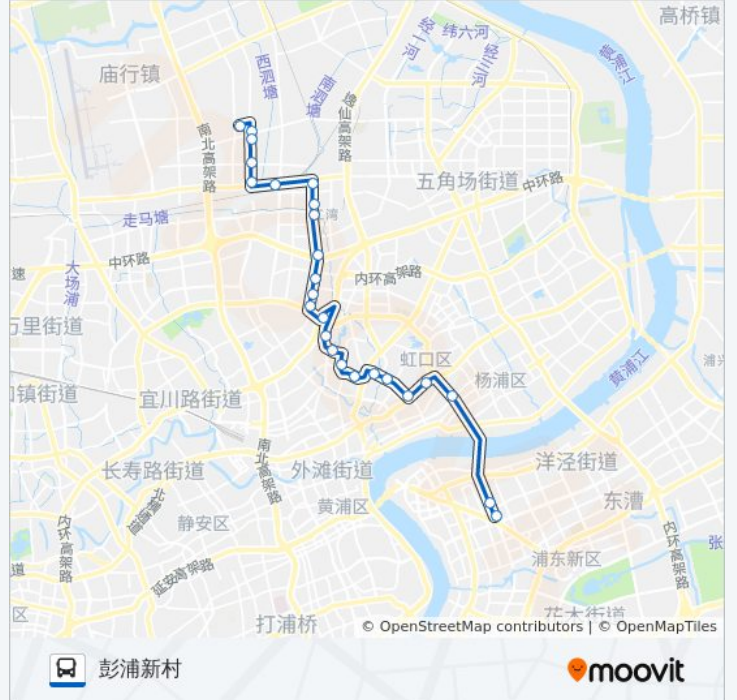

公交597((东方路张杨路))共有2条行车路线。工作日的服务时间为：

(1) 东方路张杨路: 05:30 - 22:30(2) 彭浦新村: 05:30 - 22:30

使用Moovit找到公交597路离你最近的站点，以及公交597路下车的到站时间。

方向: 东方路张杨路

26 站

[查看时间表](#)

- 彭浦新村
- 岭南路景凤路
- 阳曲路保德路
- 阳曲路临汾路
- 阳曲路场中路
- 场中路江杨南路
- 水电路场中路
- 水电路万安路
- 水电路奎照路
- 水电路汶水东路
- 水电路广灵四路
- 水电路广灵二路
- 水电路广中路
- 中山北一路花园路
- 鲁迅公园
- 四川北路山阴路
- 溧阳路四平路
- 临平北路四平路
- 临平路张家巷
- 公平路周家嘴路
- 周家嘴路保定路
- 大连路周家嘴路

东方路乳山路

大连路长阳路

周家嘴路保定路

公平路周家嘴路

临平路张家巷

临平北路四平路

溧阳路宝安路

甜爱路四川北路

水电路万安路

公交597路的时间表

往彭浦新村方向的时间表

星期一	05:30 - 22:30
星期二	05:30 - 22:30
星期三	05:30 - 22:30
星期四	05:30 - 22:30
星期五	05:30 - 22:30
星期六	05:30 - 22:30
星期日	05:30 - 22:30

公交597路的信息

方向: 彭浦新村

站点数量: 25

行车时间: 49 分

途经站点:

水电路场中路

场中路江杨南路

阳曲路场中路

阳曲路临汾路

阳曲路保德路

景凤路(招呼站)

彭浦新村