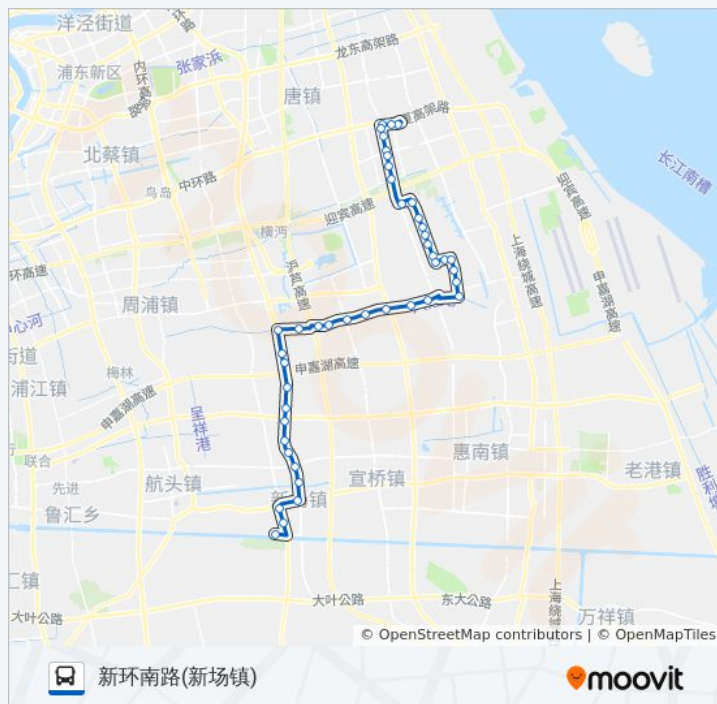

川沙

华夏东路车站路

华夏东路川沙路

川沙农工商

川沙路新源路

川沙路南桥路

川沙路翔川路

公交628路的时间表

往新环南路(新场镇)方向的时间表

星期一	04:50 - 18:00
星期二	04:50 - 18:00
星期三	04:50 - 18:00
星期四	04:50 - 18:00
星期五	04:50 - 18:00
星期六	04:50 - 18:00
星期日	04:50 - 18:00

川沙路平川路
 川沙路川周公路
 川展路川沙路
 陈行
 八灶加油站
 八灶
 吴店路朱家宅
 吴店路村委会
 吴店路吴家店
 储七路(招呼站)
 储七路杨西路
 普新路(储店)
 普新路(储店招呼站)
 普新路(新浜)
 新浜
 汤店
 砖桥
 六灶
 七灶(招呼站)
 和平
 旗杆村(招呼站)
 窑港桥
 瓦屑
 果园桥
 申江南路蓝靛路
 申江南路产业路(招呼站)
 坦西
 坦直社区(招呼站)
 申江南路下盐公路
 申江南路坦仁路
 仁义
 蒋桥
 新桥(招呼站)

公交628路的信息

方向: 新环南路(新场镇)

站点数量: 44

行车时间: 119 分

途经站点:

沪南公路新坦瓦公路

新场

新场影剧院(工农新村)