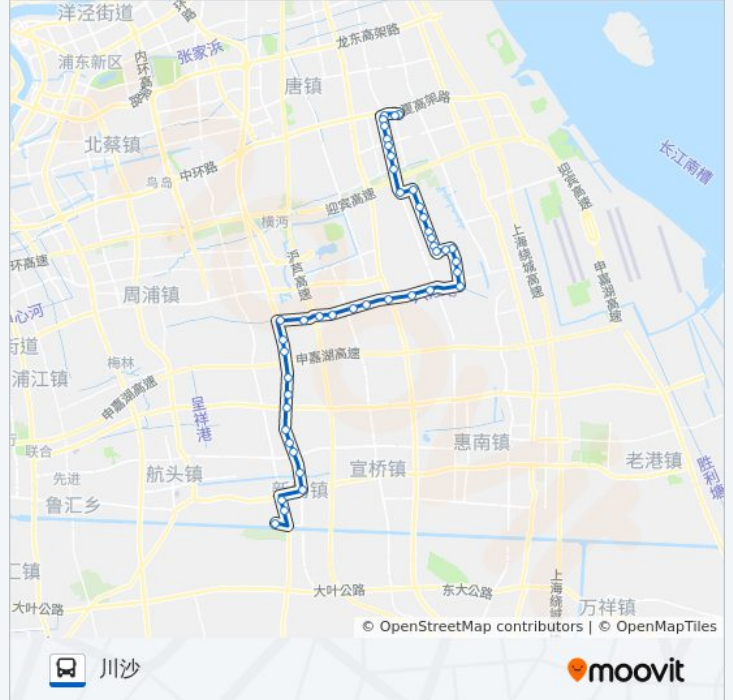

八灶

八灶村

川六公路川展路

川沙路川展路

川沙路川周公路

川沙路平川路

川沙路翔川路

川沙路南桥路

川沙路新源路

川沙路新德路

华夏东路川沙路

华夏东路车站路

川沙

方向: 新环南路(新场镇)

44 站

[查看时间表](#)

公交628路的信息

方向: 新环南路(新场镇)

站点数量: 44

行车时间: 119 分

途经站点:

沪南公路新坦瓦公路

新场

新场影剧院(工农新村)