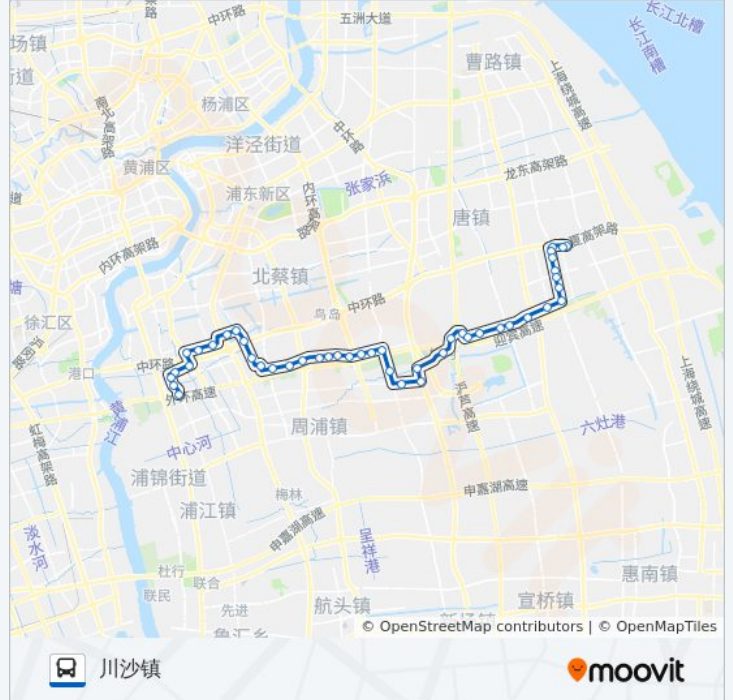

## 公交632路的信息

方向: 川沙镇

站点数量: 45

行车时间: 118 分

途经站点:

- 康桥东路康新公路
- 康新公路汤巷中心村
- 秀沿路
- 秀沿路申江路
- 川周公路申江路
- 横沔镇
- 川周公路迎宾大道
- 孙环路川周公路
- 万隆
- 杜甫亭
- 黄楼
- 黄楼花苑
- 界龙
- 杜坊
- 川沙路川周公路
- 川沙路平川路
- 川沙路翔川路
- 川沙路南桥路
- 川沙路新源路
- 川沙路新德路
- 华夏东路川沙路
- 华夏东路车站路
- 川沙