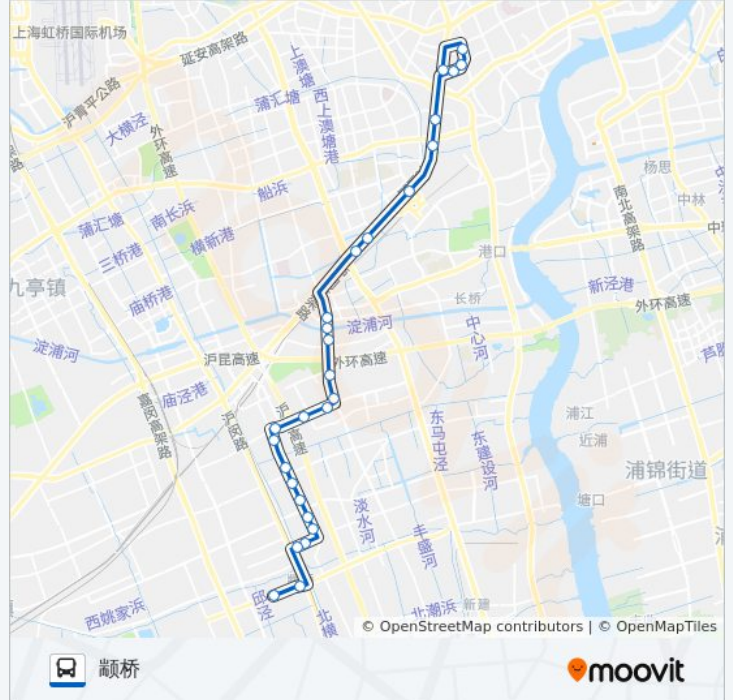

## 703路

漕溪北路蒲汇塘路

以网页模式查看

公交703((漕溪北路蒲汇塘路))共有2条行车路线。工作日的服务时间为：

(1) 漕溪北路蒲汇塘路: 05:30 - 22:00(2) 颛桥: 06:00 - 23:00

使用Moovit找到公交703路离你最近的站点，以及公交703路下车车的到站时间。

方向: 漕溪北路蒲汇塘路

25站

### 公交703路的时间表

往颛桥方向的时间表

星期一	06:00 - 23:00
星期二	06:00 - 23:00
星期三	06:00 - 23:00
星期四	06:00 - 23:00
星期五	06:00 - 23:00
星期六	06:00 - 23:00
星期日	06:00 - 23:00

### 公交703路的信息

方向: 颛桥

站点数量: 27

行车时间: 60 分

途经站点:

都市路银都路  
都市路梅州路  
都市路金都路  
都市路丰顺路  
都市路贵都路  
贵都路都市路  
贵都路沪闵路  
颛兴路沪闵路  
颛桥

你可以在moovitapp.com下载公交703路的PDF时间表和线路图。使用[Moovit应用程序](#)查询上海的实时公交、列车时刻表以及公共交通出行指南。

[关于Moovit](#) · [MaaS解决方案](#) · [城市列表](#) · [Moovit社区](#)

© 2023 Moovit - 版权所有

查看实时到站时间