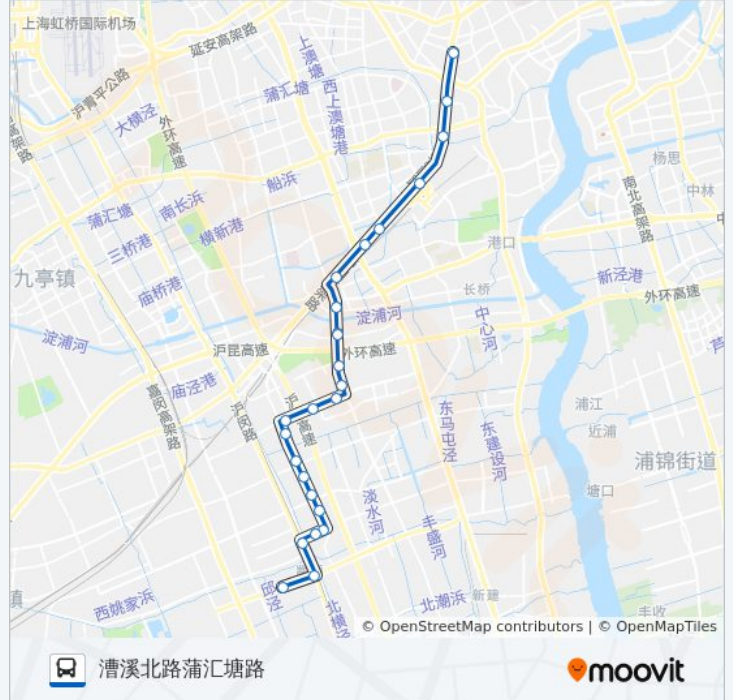

## 703路

漕溪北路蒲汇塘路

以网页模式查看

公交703((漕溪北路蒲汇塘路))共有2条行车路线。工作日的服务时间为：

(1) 漕溪北路蒲汇塘路: 05:30 - 22:00(2) 颛桥: 06:00 - 23:00

使用Moovit找到公交703路离你最近的站点，以及公交703路下车车的到站时间。

方向: 漕溪北路蒲汇塘路

25站

### 公交703路的时间表

往漕溪北路蒲汇塘路方向的时间表

星期一	05:30 - 22:00
星期二	05:30 - 22:00
星期三	05:30 - 22:00
星期四	05:30 - 22:00
星期五	05:30 - 22:00
星期六	05:30 - 22:00
星期日	05:30 - 22:00

### 公交703路的信息

方向: 漕溪北路蒲汇塘路

站点数量: 25

行车时间: 60分

途经站点:

漕河泾

漕溪路田林东路

漕溪北路蒲汇塘路

方向: 颛桥

27 站

[查看时间表](#)

漕溪北路裕德路

天钥桥路南丹东路

上海体育场

上海体育馆

漕溪路田林东路