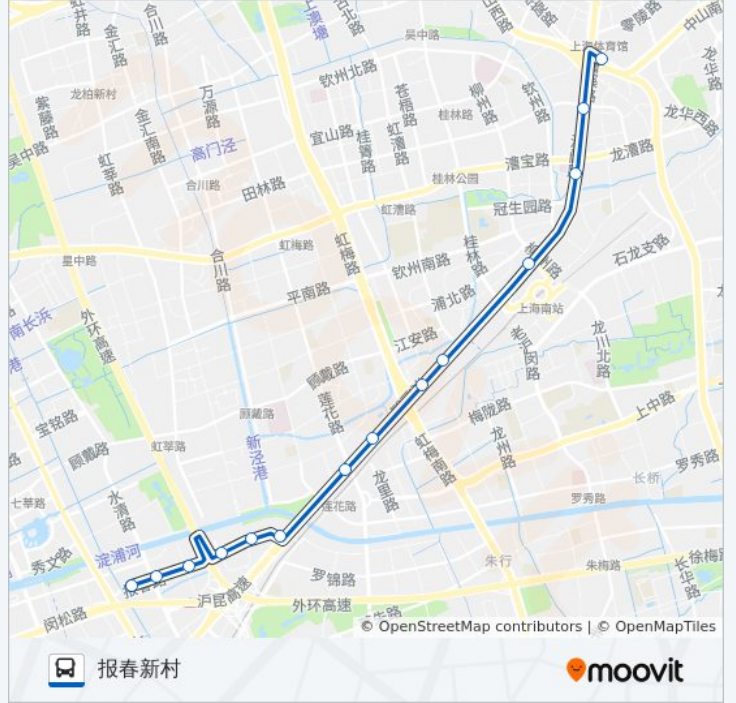

## 公交704路的信息

**方向:** 上海体育馆

**站点数量:** 14

**行车时间:** 31 分

**途经站点:**

## 方向: 报春新村

14 站

[查看时间表](#)

- 上海体育馆
- 漕溪路田林东路
- 漕河泾
- 沪闵路柳州路(上海南站)
- 沪闵路虹漕南路
- 沪闵路虹梅南路
- 沪闵路镇西路
- 莲花路地铁站
- 报春路沪闵路
- 报春路龙茗路
- 报春路虹莘路
- 报春路山花路
- 报春路水清路
- 报春新村

## 公交704路的时间表

往报春新村方向的时间表

星期一	06:20 - 23:50
星期二	06:20 - 23:50
星期三	06:20 - 23:50
星期四	06:20 - 23:50
星期五	06:20 - 23:50
星期六	06:20 - 23:50
星期日	06:20 - 23:50

## 公交704路的信息

方向: 报春新村

站点数量: 14

行车时间: 31 分

途经站点:

你可以在moovitapp.com下载公交704路的PDF时间表和线路图。使用[Moovit应用程序](#)查询上海的实时公交、列车时刻表以及公共交通出行指南。

[关于Moovit](#) · [MaaS解决方案](#) · [城市列表](#) · [Moovit社区](#)

© 2023 Moovit - 版权所有