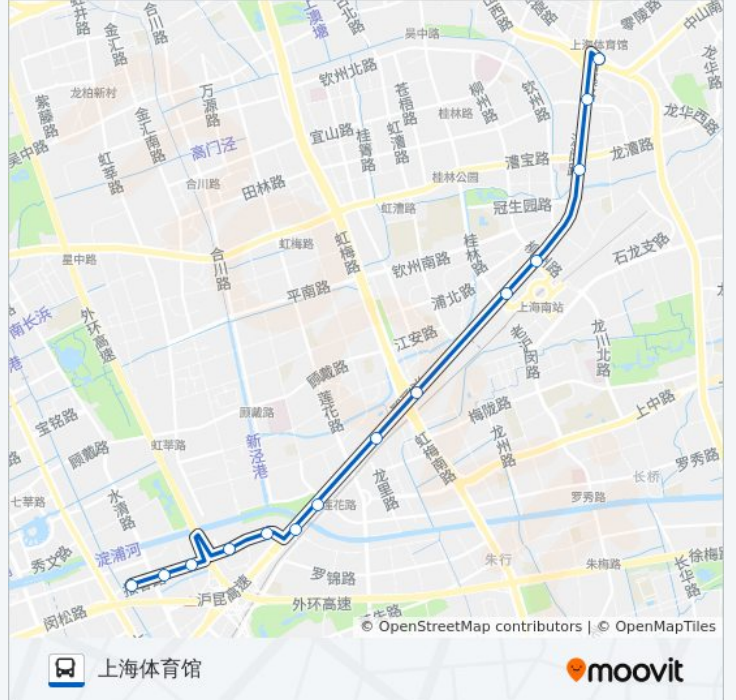

[查看时间表](#)

报春新村  
报春路水清路  
报春路山花路  
报春路虹莘路  
报春路龙茗路  
报春路沪闵路  
莲花路地铁站  
沪闵路镇西路  
沪闵路虹梅南路  
沪闵路桂林路  
沪闵路柳州路(上海南站)  
漕河泾  
漕溪路田林东路  
上海体育馆

## 公交704路的时间表

往上海体育馆方向的时间表

星期一	05:30 - 22:00
星期二	05:30 - 22:00
星期三	05:30 - 22:00
星期四	05:30 - 22:00
星期五	05:30 - 22:00
星期六	05:30 - 22:00
星期日	05:30 - 22:00

## 公交704路的信息

**方向:** 上海体育馆

**站点数量:** 14

**行车时间:** 31 分

**途经站点:**

## 方向: 报春新村

14 站

[查看时间表](#)

- 上海体育馆
- 漕溪路田林东路
- 漕河泾
- 沪闵路柳州路(上海南站)
- 沪闵路虹漕南路
- 沪闵路虹梅南路
- 沪闵路镇西路
- 莲花路地铁站
- 报春路沪闵路
- 报春路龙茗路
- 报春路虹莘路
- 报春路山花路
- 报春路水清路
- 报春新村