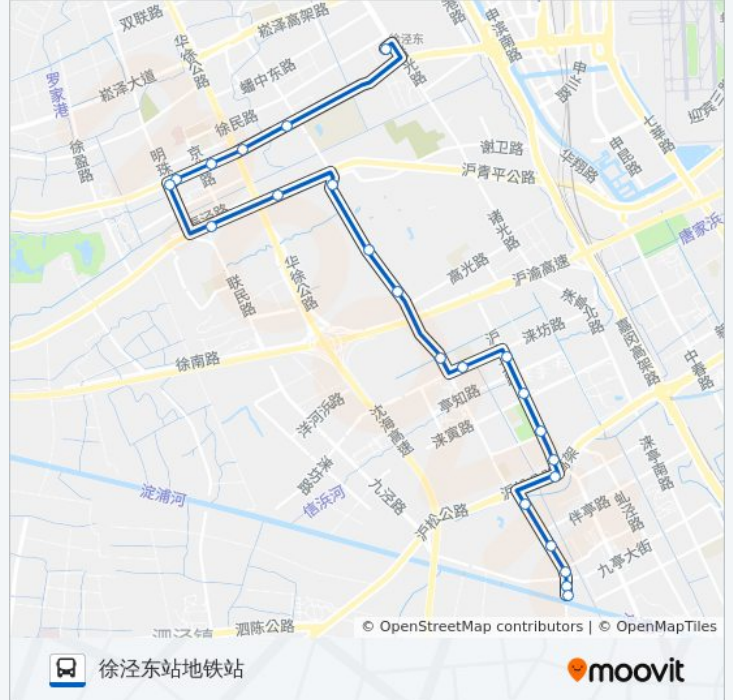

盈港东路明珠路

盈港东路京华路

盈港东路华徐公路

盈港东路蟠龙路

徐泾东地铁站

你可以在moovitapp.com下载公交706路的PDF时间表和线路图。使用[Moovit应用程序](#)查询上海的实时公交、列车时刻表以及公共交通出行指南。

[关于Moovit](#) · [MaaS解决方案](#) · [城市列表](#) · [Moovit社区](#)

© 2023 Moovit - 版权所有

查看实时到站时间