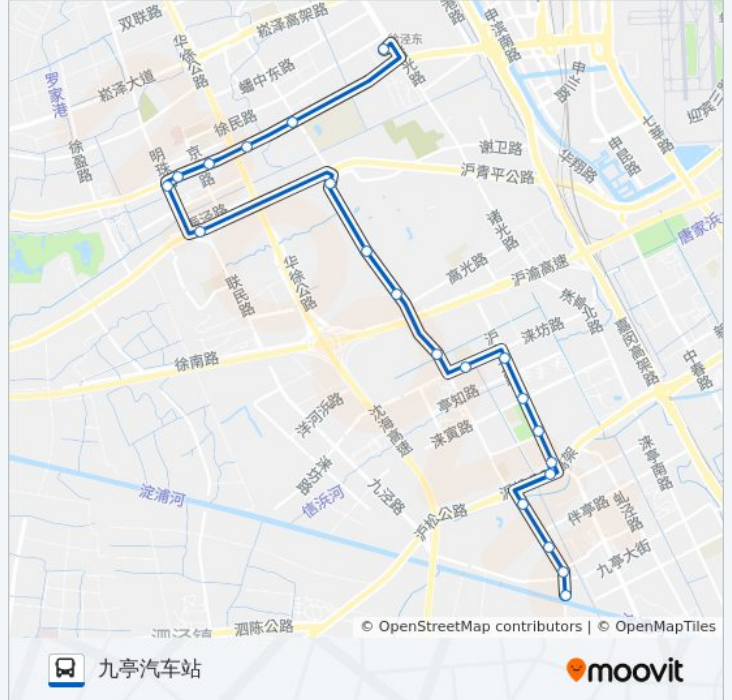

[查看时间表](#)

徐泾站地铁站
盈港东路蟠龙路
盈港东路华徐公路
盈港东路京华路
盈港东路明珠路
明珠路育才路
沪青平公路明珠路(徐泾汽车站)
高泾路沪青平公路
高泾路河泾港站
高泾路徐南路
九杜路涑坊路
九亭中学
沪亭北路涑坊路
沪亭北路涑寅路
沪亭北路
沪亭北路沪松公路
九亭地铁站
九亭公路沪松公路
九亭医院
九亭幼儿园
九亭汽车站

公交706路的时间表

往九亭汽车站方向的时间表

星期一	05:55 - 20:55
星期二	05:55 - 20:55
星期三	05:55 - 20:55
星期四	05:55 - 20:55
星期五	05:55 - 20:55
星期六	05:55 - 20:55
星期日	05:55 - 20:55

公交706路的信息

方向: 九亭汽车站

站点数量: 21

行车时间: 48 分

途经站点:

方向: 徐泾地铁站

23 站

[查看时间表](#)

- 九亭汽车站
- 九亭
- 九亭幼儿园
- 九亭医院
- 九新公路沪松公路
- 九亭地铁站
- 沪亭北路沪松公路
- 沪亭北路
- 沪亭北路涞寅路
- 沪亭北路涞坊路
- 九亭中学
- 九杜路涞坊路
- 高泾路徐南路
- 高泾路河泾港站
- 高泾路沪青平公路
- 沪青平公路谢家宅
- 徐泾汽车站
- 明珠路育才路

公交706路的时间表

往徐泾地铁站方向的时间表

星期一	06:00 - 21:00
星期二	06:00 - 21:00
星期三	06:00 - 21:00
星期四	06:00 - 21:00
星期五	06:00 - 21:00
星期六	06:00 - 21:00
星期日	06:00 - 21:00

公交706路的信息

方向: 徐泾地铁站

站点数量: 23

行车时间: 50 分

途经站点:

盈港东路明珠路

盈港东路京华路

盈港东路华徐公路