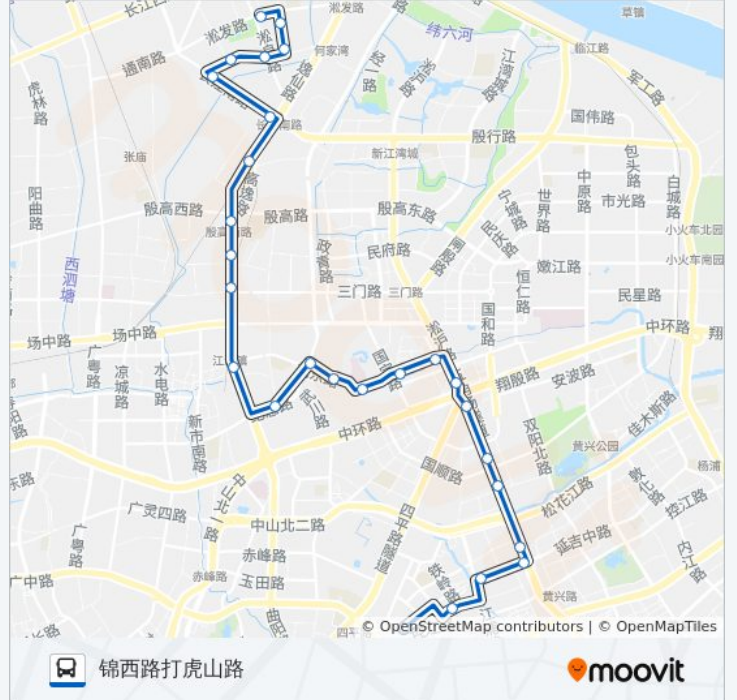

政民路国定路

政民路淞沪路

公交713路的时间表

往锦西路打虎山路方向的时间表

星期一	05:30 - 22:25
星期二	05:30 - 22:25
星期三	05:30 - 22:25
星期四	05:30 - 22:25
星期五	05:30 - 22:25
星期六	05:30 - 22:25
星期日	05:30 - 22:25

公交713路的信息

方向: 锦西路打虎山路

站点数量: 27

行车时间: 55 分

途经站点:

五角场(松沪路)

五角场(黄兴路)

黄兴路国顺路

黄兴路国权路

控江新村

延吉西路黄兴路

延吉西路江浦路

本溪路铁岭路

锦西路打虎山路

你可以在moovitapp.com下载公交713路的PDF时间表和线路图。使用[Moovit应用程序](#)查询上海的实时公交、列车时刻表以及公共交通出行指南。

[关于Moovit](#) · [MaaS解决方案](#) · [城市列表](#) · [Moovit社区](#)

© 2023 Moovit - 版权所有

查看实时到站时间