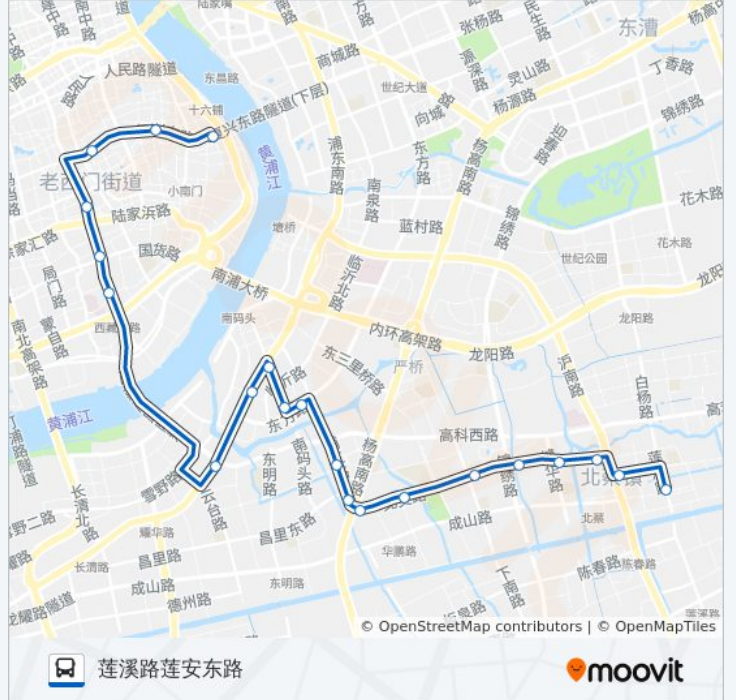

[查看时间表](#)

豆市街复兴东路
复兴东路光启路
老西门(复兴东路)
西藏南路陆家浜路
西藏南路斜土路
西藏南路瞿溪路
浦东南路高科西路
浦东南路华丰路
南码头路浦东南路
南码头路东方路
东方路浦三路
浦三路齐河路
浦三路昌里东路
北艾路杨高南路
北艾路锦尊路
北艾路下南路
莲园路锦绣路
莲园路博华路
莲园路沪南路
北中路沪南路
莲溪路北中路

公交715路的时间表

往莲溪路莲安东路方向的时间表

星期一	05:30 - 22:27
星期二	05:30 - 22:27
星期三	05:30 - 22:27
星期四	05:30 - 22:27
星期五	05:30 - 22:27
星期六	05:30 - 22:27
星期日	05:30 - 22:27

公交715路的信息

方向: 莲溪路莲安东路

站点数量: 21

行车时间: 46 分

途经站点:

方向: 豆市街复兴东路

21 站

[查看时间表](#)

- 莲溪路北中路
- 莲安东路莲中路
- 莲安东路沪南路
- 莲园路沪南路
- 莲园路博华路
- 莲园路锦绣路
- 北艾路下南路
- 北艾路锦尊路
- 北艾路杨高南路
- 浦三路昌里东路
- 浦三路齐河路
- 浦三路东方路
- 浦三路浦东南路
- 浦东南路华丰路
- 西藏南路中山南一路
- 西藏南路斜土路
- 西藏南路陆家浜路
- 老西门(西藏南路)

公交715路的时间表

往豆市街复兴东路方向的时间表

星期一	05:30 - 22:27
星期二	05:30 - 22:27
星期三	05:30 - 22:27
星期四	05:30 - 22:27
星期五	05:30 - 22:27
星期六	05:30 - 22:27
星期日	05:30 - 22:27

公交715路的信息

方向: 豆市街复兴东路

站点数量: 21

行车时间: 49 分

途经站点:

老西门(复兴东路)

复兴东路光启路