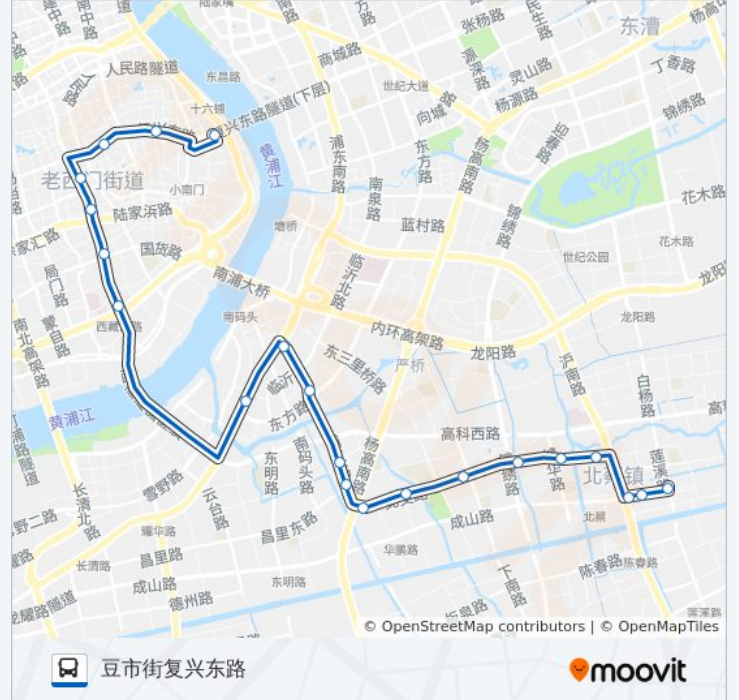

公交715路的信息

方向: 莲溪路莲安东路

站点数量: 21

行车时间: 46 分

途经站点:

方向: 豆市街复兴东路

21 站

[查看时间表](#)

- 莲溪路北中路
- 莲安东路莲中路
- 莲安东路沪南路
- 莲园路沪南路
- 莲园路博华路
- 莲园路锦绣路
- 北艾路下南路
- 北艾路锦尊路
- 北艾路杨高南路
- 浦三路昌里东路
- 浦三路齐河路
- 浦三路东方路
- 浦三路浦东南路
- 浦东南路华丰路
- 西藏南路中山南一路
- 西藏南路斜土路
- 西藏南路陆家浜路
- 老西门(西藏南路)

公交715路的时间表

往豆市街复兴东路方向的时间表

星期一	05:30 - 22:27
星期二	05:30 - 22:27
星期三	05:30 - 22:27
星期四	05:30 - 22:27
星期五	05:30 - 22:27
星期六	05:30 - 22:27
星期日	05:30 - 22:27

公交715路的信息

方向: 豆市街复兴东路

站点数量: 21

行车时间: 49 分

途经站点:

老西门(复兴东路)

复兴东路光启路

豆市街复兴东路

你可以在moovitapp.com下载公交715路的PDF时间表和线路图。使用[Moovit应用程序](#)查询上海的实时公交、列车时刻表以及公共交通出行指南。

[关于Moovit](#) · [MaaS解决方案](#) · [城市列表](#) · [Moovit社区](#)

© 2023 Moovit - 版权所有

查看实时到站时间