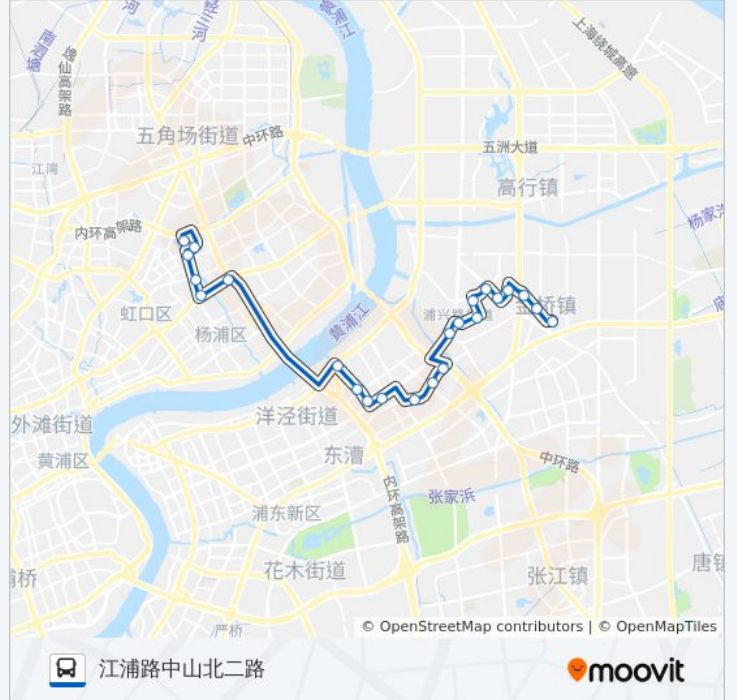

## 公交716路的信息

方向: 永业路佳虹路

站点数量: 22

行车时间: 46 分

途经站点:

**方向: 江浦路中山北二路**

23 站

[查看时间表](#)

- 永业路佳虹路
- 佳林路金高路
- 佳林路杨高北路
- 博兴路凌河路
- 东陆路博兴路
- 五莲路东陆路
- 荷泽路五莲路
- 博兴路荷泽路
- 博兴路张杨北路
- 张杨北路博兴路
- 金杨路金桥路
- 金杨路枣庄路
- 金杨路云山路
- 张杨路居家桥路
- 德平路张杨路
- 德平路博山东路
- 德平路浦东大道
- 周家嘴路黄兴路

**公交716路的时间表**

往江浦路中山北二路方向的时间表

星期一	05:30 - 23:20
星期二	05:30 - 23:20
星期三	05:30 - 23:20
星期四	05:30 - 23:20
星期五	05:30 - 23:20
星期六	05:30 - 23:20
星期日	05:30 - 23:20

**公交716路的信息**

方向: 江浦路中山北二路

站点数量: 23

行车时间: 47 分

途经站点:

周家嘴路江浦路

新华医院

江浦路延吉西路

抚顺路长岭路

江浦路中山北二路

你可以在moovitapp.com下载公交716路的PDF时间表和线路图。使用[Moovit应用程序](#)查询上海的实时公交、列车时刻表以及公共交通出行指南。

[关于Moovit](#) · [MaaS解决方案](#) · [城市列表](#) · [Moovit社区](#)

© 2023 Moovit - 版权所有

查看实时到站时间