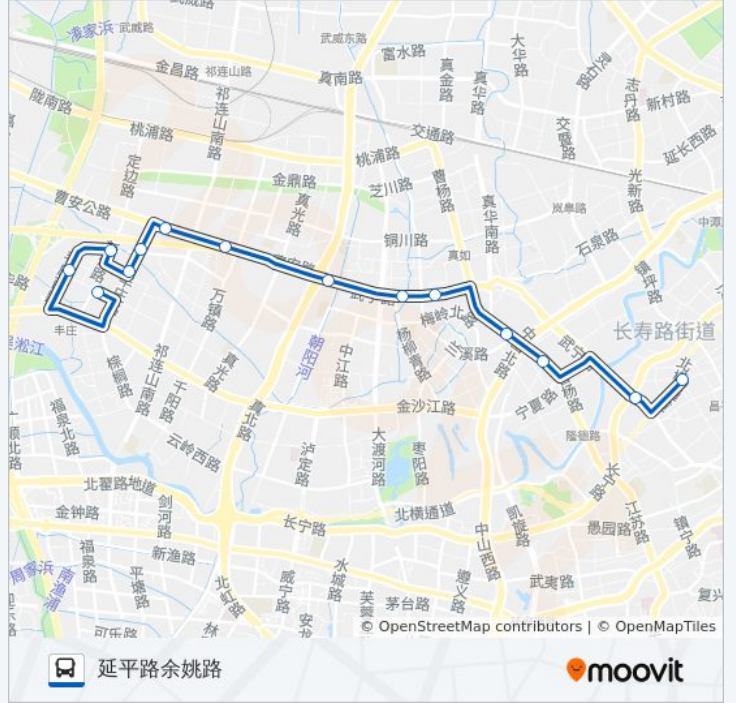

717路

丰庄

以网页模式查看

公交717((丰庄))共有2条行车路线。工作日的服务时间为：

(1) 丰庄: 05:30 - 23:00(2) 延平路余姚路: 05:30 - 22:30

使用Moovit找到公交717路离你最近的站点，以及公交717路下车车的到站时间。

方向: 丰庄

13站

[查看时间表](#)

延平路余姚路

长寿路叶家宅路

曹杨路白玉路

曹杨路兰溪路

曹杨八村

真如西村

武宁路真北路

曹安公路万镇路

曹安公路祁连山南路

轻纺市场

丰庄路丰庄北路

丰庄路新侯路

丰庄

公交717路的时间表

往丰庄方向的时间表

星期一	05:30 - 23:00
星期二	05:30 - 23:00
星期三	05:30 - 23:00
星期四	05:30 - 23:00
星期五	05:30 - 23:00
星期六	05:30 - 23:00
星期日	05:30 - 23:00

公交717路的信息

方向: 丰庄

站点数量: 13

行车时间: 28 分

途经站点:

你可以在moovitapp.com下载公交717路的PDF时间表和线路图。使用[Moovit应用程序](#)查询上海的实时公交、列车时刻表以及公共交通出行指南。