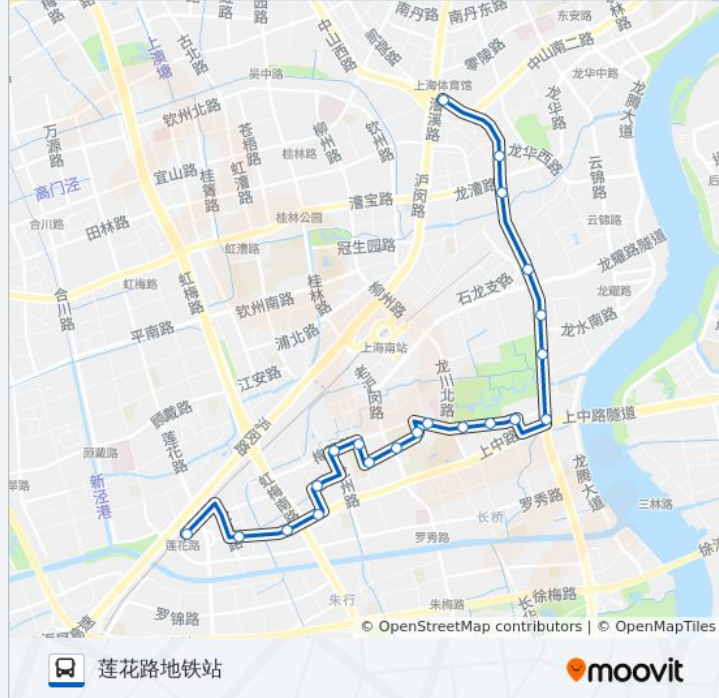

往上海体育馆方向的时间表

星期一	05:20 - 23:40
星期二	05:20 - 23:40
星期三	05:20 - 23:40
星期四	05:20 - 23:40
星期五	05:20 - 23:40
星期六	05:20 - 23:40
星期日	05:20 - 23:40

公交720路的信息

方向: 上海体育馆

站点数量: 22

行车时间: 39 分

途经站点:

方向: 莲花路地铁站

21 站

[查看时间表](#)

- 上海体育馆
- 龙华
- 龙吴路龙漕路
- 新龙华
- 龙吴路黄石路
- 龙吴路龙水南路
- 龙吴路百色路
- 百色路平福路
- 园南二村
- 百色路龙川北路
- 汇成新村
- 嘉川路百色路
- 嘉川路老沪闵路
- 嘉川路天等路
- 华东理工大学
- 梅陇路龙州路(化工四村)
- 嘉川路凌云路
- 上中西路凌云路

公交720路的时间表

往莲花路地铁站方向的时间表

星期一	05:30 - 23:50
星期二	05:30 - 23:50
星期三	05:30 - 23:50
星期四	05:30 - 23:50
星期五	05:30 - 23:50
星期六	05:30 - 23:50
星期日	05:30 - 23:50

公交720路的信息

方向: 莲花路地铁站

站点数量: 21

行车时间: 38 分

途经站点:

上中西路虹梅南路

上中西路镇西路

莲花路地铁站(南广场)