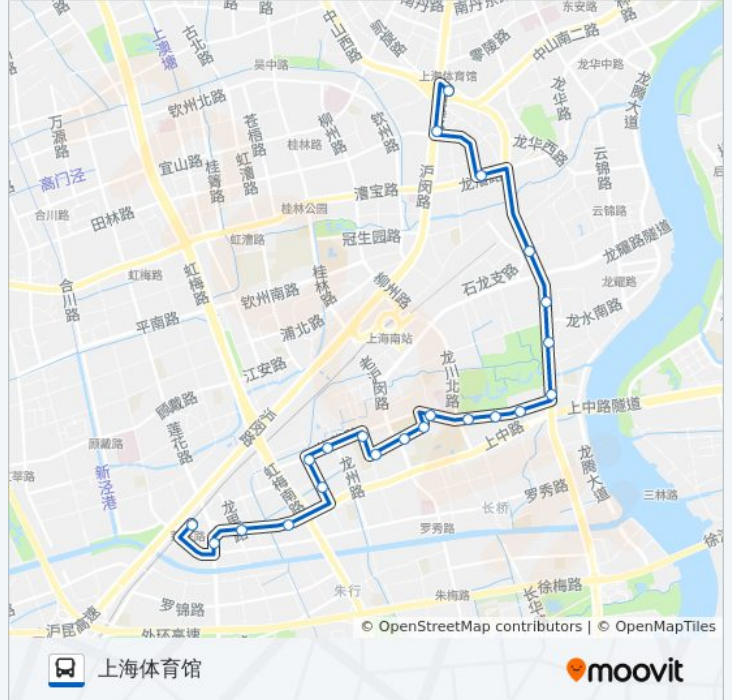

龙吴路百色路

龙吴路龙水南路

龙吴路黄石路

新龙华

龙漕路田东路

漕溪路田林东路

上海体育馆

公交720路的时间表

往上海体育馆方向的时间表

星期一	05:20 - 23:40
星期二	05:20 - 23:40
星期三	05:20 - 23:40
星期四	05:20 - 23:40
星期五	05:20 - 23:40
星期六	05:20 - 23:40
星期日	05:20 - 23:40

公交720路的信息

方向: 上海体育馆

站点数量: 22

行车时间: 39 分

途经站点:

方向: 莲花路地铁站

21 站

[查看时间表](#)

- 上海体育馆
- 龙华
- 龙吴路龙漕路
- 新龙华
- 龙吴路黄石路
- 龙吴路龙水南路
- 龙吴路百色路
- 百色路平福路
- 园南二村
- 百色路龙川北路
- 汇成新村
- 嘉川路百色路
- 嘉川路老沪闵路
- 嘉川路天等路
- 华东理工大学
- 梅陇路龙州路(化工四村)
- 嘉川路凌云路
- 上中西路凌云路

公交720路的时间表

往莲花路地铁站方向的时间表

星期一	05:30 - 23:50
星期二	05:30 - 23:50
星期三	05:30 - 23:50
星期四	05:30 - 23:50
星期五	05:30 - 23:50
星期六	05:30 - 23:50
星期日	05:30 - 23:50

公交720路的信息

方向: 莲花路地铁站

站点数量: 21

行车时间: 38 分

途经站点:

上中西路虹梅南路

上中西路镇西路

莲花路地铁站(南广场)