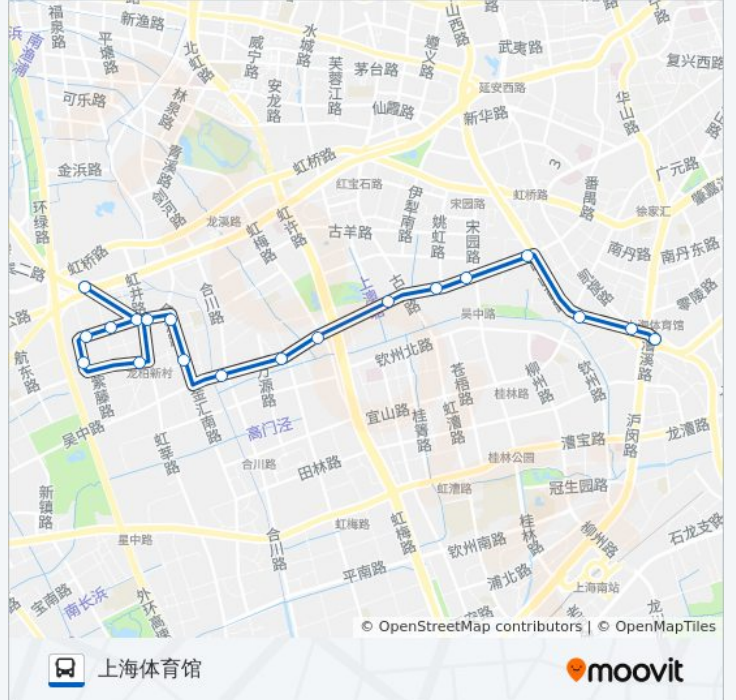

[查看时间表](#)

上海动物园  
红松路虹井路  
红松路黄桦路  
红松路兰竹路  
兰竹路青杉路  
青杉路虹井路  
虹井路红松路  
金汇路红松路  
金汇路金雨路  
吴中路金汇路  
吴中路虹中路  
虹桥镇  
古北新城  
吴中路姚虹路  
吴中路张虹路  
西区汽车站  
中山西路宜山路  
中山西路漕溪北路  
上海体育馆

公交721路的时间表

往上海体育馆方向的时间表

星期一	05:00 - 22:30
星期二	05:00 - 22:30
星期三	05:00 - 22:30
星期四	05:00 - 22:30
星期五	05:00 - 22:30
星期六	05:00 - 22:30
星期日	05:00 - 22:30

公交721路的信息

方向: 上海体育馆

站点数量: 19

行车时间: 40 分

途经站点:

## 方向: 上海动物园

19 站

[查看时间表](#)

- 上海体育馆
- 中山西路漕溪北路
- 中山西路宜山路
- 西区汽车站
- 吴中路张虹路
- 吴中路姚虹路
- 古北新城
- 虹桥镇
- 吴中路虹中路
- 吴中路合川路
- 金汇路金雨路
- 金汇路红松路
- 虹井路红松路
- 青杉路虹井路
- 兰竹路青杉路
- 红松路兰竹路
- 黄桦路红松路
- 龙柏一村

## 公交721路的信息

方向: 上海动物园

站点数量: 19

行车时间: 36 分

途经站点:

你可以在moovitapp.com下载公交721路的PDF时间表和线路图。使用[Moovit应用程序](#)查询上海的实时公交、列车时刻表以及公共交通出行指南。

[关于Moovit](#) · [MaaS解决方案](#) · [城市列表](#) · [Moovit社区](#)

© 2023 Moovit - 版权所有