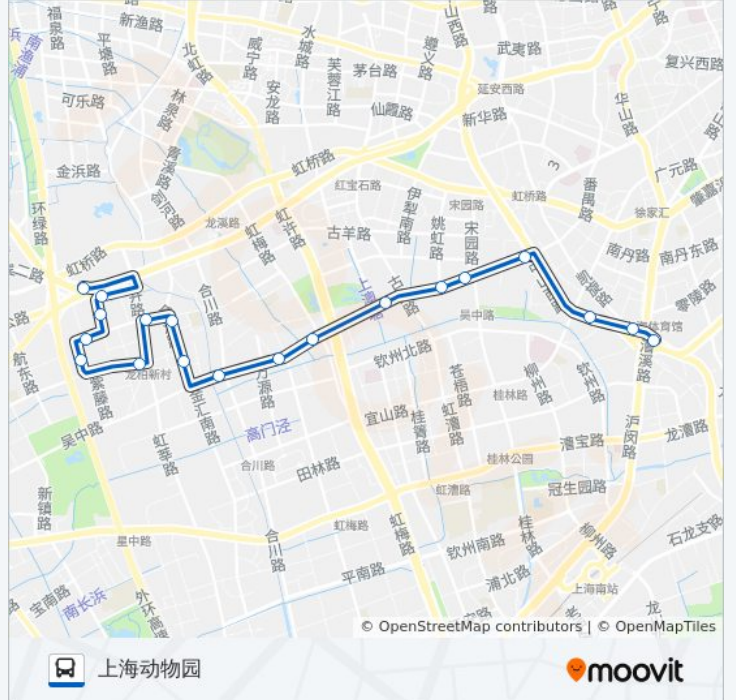

公交721路的信息

方向: 上海体育馆

站点数量: 19

行车时间: 40 分

途经站点:

## 方向: 上海动物园

19 站

[查看时间表](#)

- 上海体育馆
- 中山西路漕溪北路
- 中山西路宜山路
- 西区汽车站
- 吴中路张虹路
- 吴中路姚虹路
- 古北新城
- 虹桥镇
- 吴中路虹中路
- 吴中路合川路
- 金汇路金雨路
- 金汇路红松路
- 虹井路红松路
- 青杉路虹井路
- 兰竹路青杉路
- 红松路兰竹路
- 黄桦路红松路
- 龙柏一村

## 公交721路的时间表

往上海动物园方向的时间表

星期一	05:30 - 23:00
星期二	05:30 - 23:00
星期三	05:30 - 23:00
星期四	05:30 - 23:00
星期五	05:30 - 23:00
星期六	05:30 - 23:00
星期日	05:30 - 23:00

## 公交721路的信息

方向: 上海动物园

站点数量: 19

行车时间: 36 分

途经站点:

你可以在moovitapp.com下载公交721路的PDF时间表和线路图。使用[Moovit应用程序](#)查询上海的实时公交、列车时刻表以及公共交通出行指南。

[关于Moovit](#) · [MaaS解决方案](#) · [城市列表](#) · [Moovit社区](#)

© 2023 Moovit - 版权所有