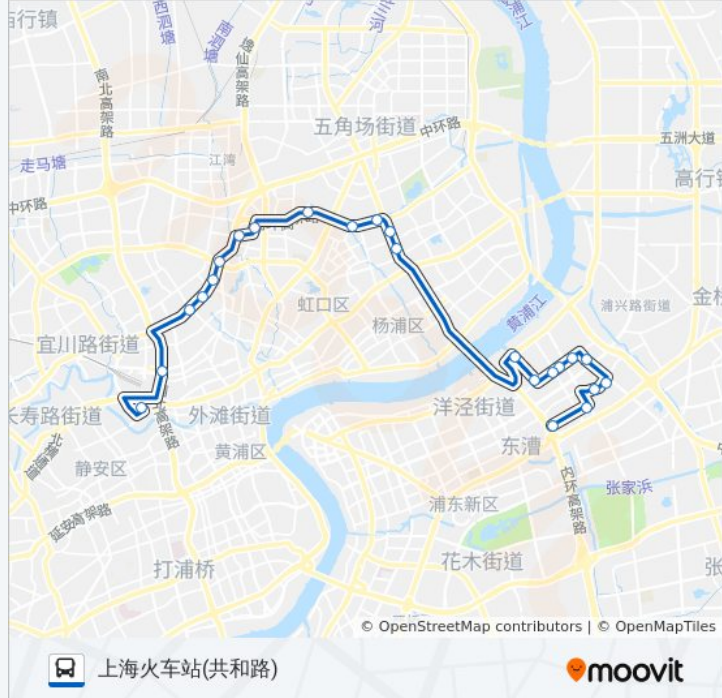

### 公交723路的信息

方向: 上海火车站(共和路)

站点数量: 23

行车时间: 55 分

途经站点:

上海火车站(梅园路)

方向: 香山新村

24 站

[查看时间表](#)

上海火车站(共和路)

共和新路中华新路

中山北路西宝兴路

中山北一路花园路

中山北一路广中路

玉田路中山北一路

东体育会路赤峰路

### 公交723路的信息

方向: 香山新村

站点数量: 24

行车时间: 58 分

途经站点:

黄山新村

枣庄路张杨路

金杨路金口路