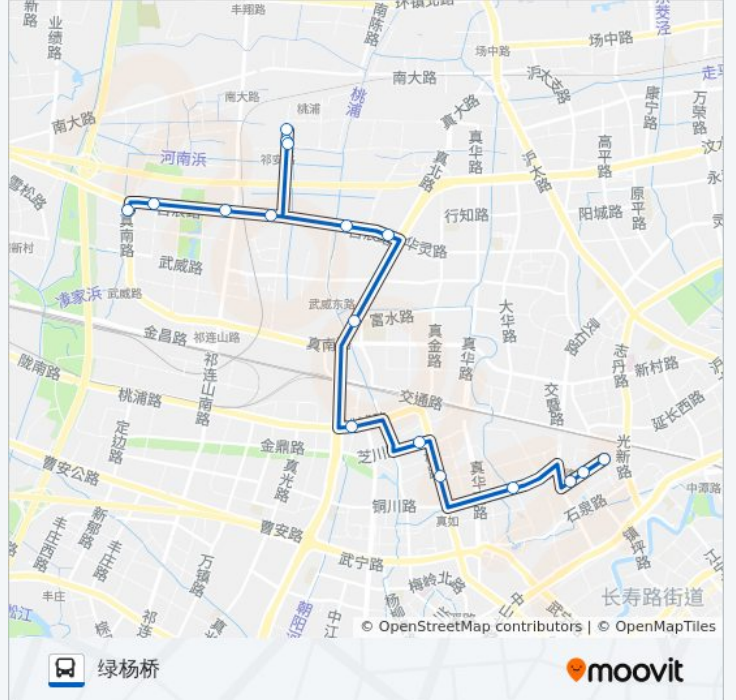

你可以在moovitapp.com下载公交724路的PDF时间表和线路图。使用[Moovit应用程序](#)查询上海的实时公交、列车时刻表以及公共交通出行指南。

[关于Moovit](#) · [MaaS解决方案](#) · [城市列表](#) · [Moovit社区](#)

© 2023 Moovit - 版权所有

查看实时到站时间