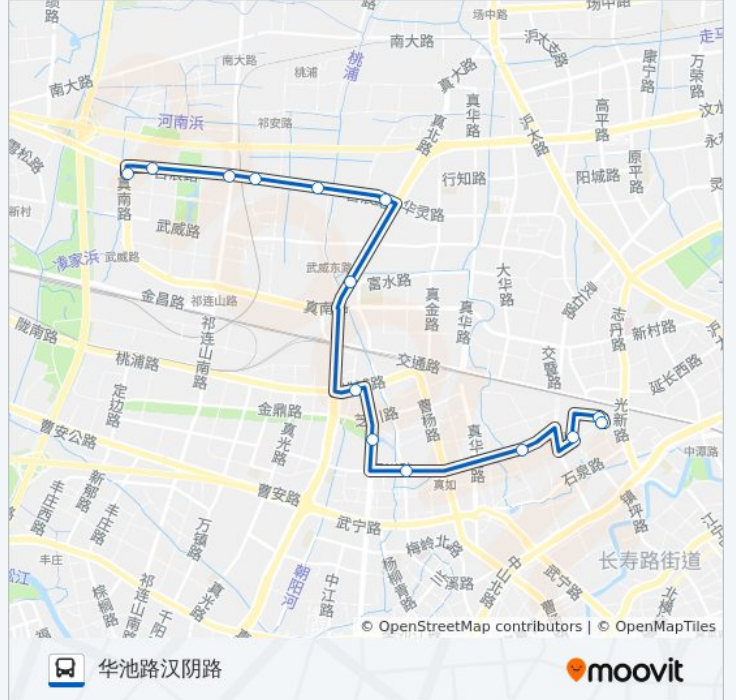

[查看时间表](#)

绿杨桥
古浪路敦煌路
古浪路祁连山路
古浪路祁安路
古浪路桃浦西路
古浪路真北路
真北路桃浦西路
桃浦路真北路
大渡河路铜川路
铜川路兰溪路
铜川路府村路
管弄路华池路
管弄新村
华池路汉阴路

公交724路的时间表

往华池路汉阴路方向的时间表

星期一	05:30 - 23:00
星期二	05:30 - 23:00
星期三	05:30 - 23:00
星期四	05:30 - 23:00
星期五	05:30 - 23:00
星期六	05:30 - 23:00
星期日	05:30 - 23:00

公交724路的信息

方向: 华池路汉阴路

站点数量: 14

行车时间: 32 分

途经站点:

方向: 绿杨桥

17 站

[查看时间表](#)

华池路汉阴路

管弄新村

岚皋路华池路

铜川路府村路

曹杨路铜川路

芝川路曹杨路

桃浦路真北路

真北路桃浦西路

绿杨桥

公交724路的时间表

往绿杨桥方向的时间表

星期一	05:30 - 22:30
星期二	05:30 - 22:30
星期三	05:30 - 22:30
星期四	05:30 - 22:30
星期五	05:30 - 22:30
星期六	05:30 - 22:30
星期日	05:30 - 22:30

公交724路的信息

方向: 绿杨桥

站点数量: 17

行车时间: 38 分