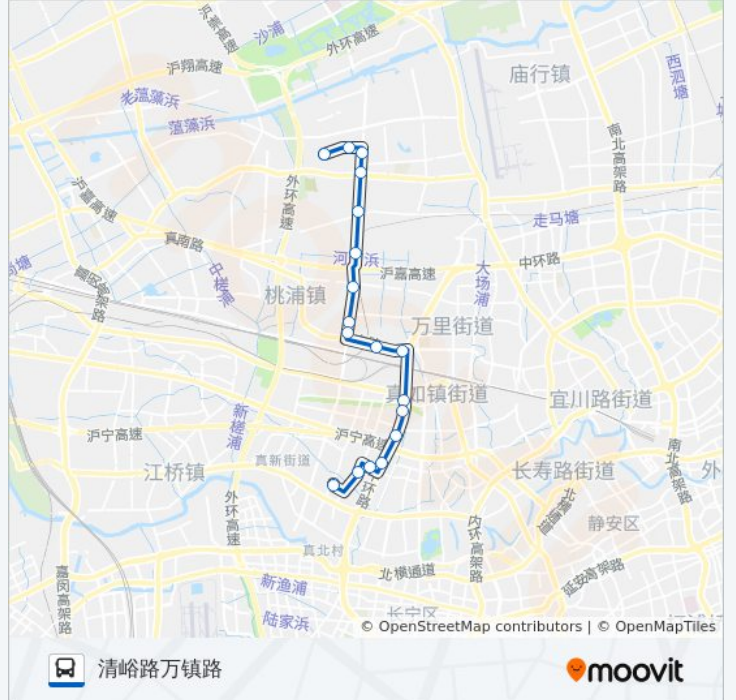

公交727路的信息

方向: 丰宝路聚丰园路

站点数量: 19

行车时间: 43 分

途经站点:

方向: 清峪路万镇路

18 站

[查看时间表](#)

- 丰宝路聚丰园路
- 聚丰园路瑞丰路
- 祁连新村
- 祁连山路丰翔路
- 祁连山路南大路
- 祁连山路沪嘉高速公路
- 祁连山路古浪路
- 祁连山路武威东路
- 祁连山路真南路
- 真南路二号桥
- 真南路真北路
- 真北路杨家桥
- 真北路真北支路
- 真北路铜川路
- 真北路梅川路
- 梅川路真北路
- 真光路梅川路
- 清峪路万镇路

公交727路的时间表

往清峪路万镇路方向的时间表

星期一	05:30 - 23:00
星期二	05:30 - 23:00
星期三	05:30 - 23:00
星期四	05:30 - 23:00
星期五	05:30 - 23:00
星期六	05:30 - 23:00
星期日	05:30 - 23:00

公交727路的信息

方向: 清峪路万镇路

站点数量: 18

行车时间: 41 分

途经站点:

你可以在moovitapp.com下载公交727路的PDF时间表和线路图。使用[Moovit应用程序](#)查询上海的实时公交、列车时刻表以及公共交通出行指南。

[关于Moovit](#) · [MaaS解决方案](#) · [城市列表](#) · [Moovit社区](#)

© 2023 Moovit - 版权所有

查看实时到站时间