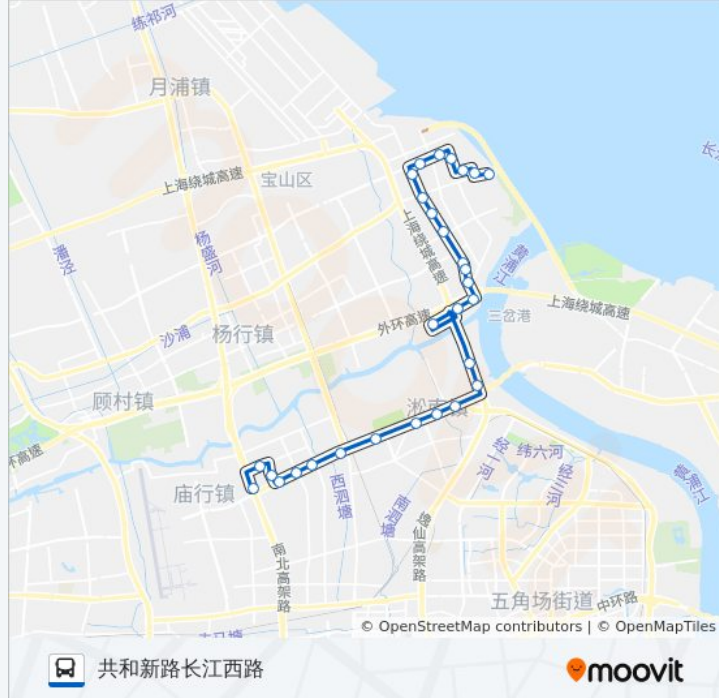

长江西路江杨南路
长江西路泗塘新村
长江西路爱辉路
长江西路通河新村
通河路呼玛路
呼玛路共和新路
共和新路长江西路

方向: 宝杨路汽车站

27 站
[查看时间表](#)

共和新路长江西路
呼玛路共和新路
呼玛路通河路
通河路长江西路
长江西路爱辉路
长江西路泗塘新村
长江西路江杨南路
长江西路三转炉
长江路长江南路
吴淞煤气厂
华浜新村
张华浜
逸仙路北张华浜
淞滨路同济路
淞滨路牡丹江路
牡丹江路淞宝路
海滨八村
牡丹江路水产路

公交728路的时间表

往宝杨路汽车站方向的时间表

星期一	05:00 - 23:40
星期二	05:00 - 23:40
星期三	05:00 - 23:40
星期四	05:00 - 23:40
星期五	05:00 - 23:40
星期六	05:00 - 23:40
星期日	05:00 - 23:40

公交728路的信息

方向: 宝杨路汽车站
站点数量: 27
行车时间: 58 分
途经站点: