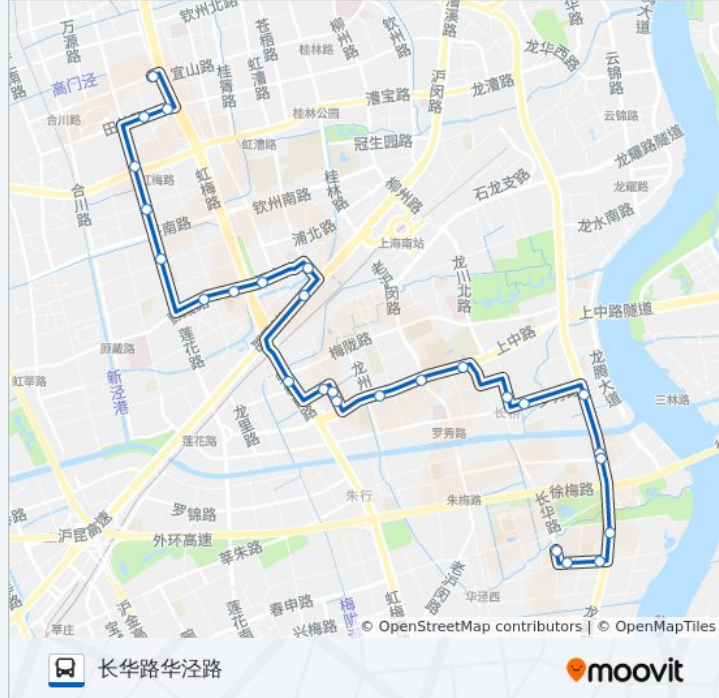

### 公交731路的时间表

往长华路华泾路方向的时间表

星期一	05:30 - 23:10
星期二	05:30 - 23:10
星期三	05:30 - 23:10
星期四	05:30 - 23:10
星期五	05:30 - 23:10
星期六	05:30 - 23:10
星期日	05:30 - 23:10

### 公交731路的信息

方向: 长华路华泾路

站点数量: 27

行车时间: 50 分

途经站点:

龙川路罗秀路

罗秀路龙川路

龙吴路罗秀路

徐浦大桥

龙吴路华发路

龙吴路华泾路

华济路龙吴路

紫阳花苑

长华路华泾路

你可以在moovitapp.com下载公交731路的PDF时间表和线路图。使用[Moovit应用程序](#)查询上海的实时公交、列车时刻表以及公共交通出行指南。

[关于Moovit](#) · [MaaS解决方案](#) · [城市列表](#) · [Moovit社区](#)

© 2023 Moovit - 版权所有

查看实时到站时间