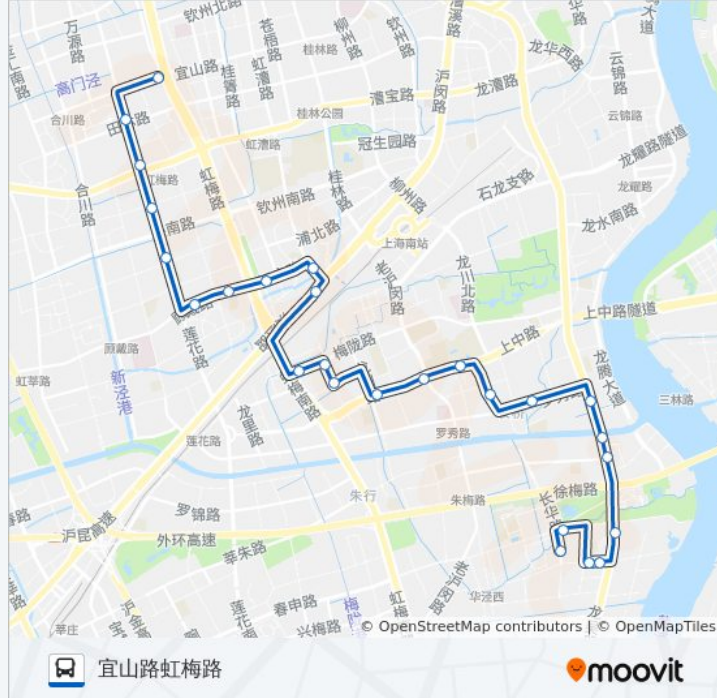

### 公交731路的时间表

往宜山路虹梅路方向的时间表

星期一	05:30 - 23:00
星期二	05:30 - 23:00
星期三	05:30 - 23:00
星期四	05:30 - 23:00
星期五	05:30 - 23:00
星期六	05:30 - 23:00
星期日	05:30 - 23:00

### 公交731路的信息

方向: 宜山路虹梅路

站点数量: 26

行车时间: 51 分

途经站点:

莲花路东兰路

莲花路漕宝路

莲花路田林路

### 方向: 长华路华泾路

27 站

[查看时间表](#)

宜山路虹梅路

田林路虹梅路

田林路古美路

莲花路漕宝路

莲花路东兰路

### 公交731路的信息

方向: 长华路华泾路

站点数量: 27

行车时间: 50 分

途经站点:

龙川路罗秀路

罗秀路龙川路

龙吴路罗秀路