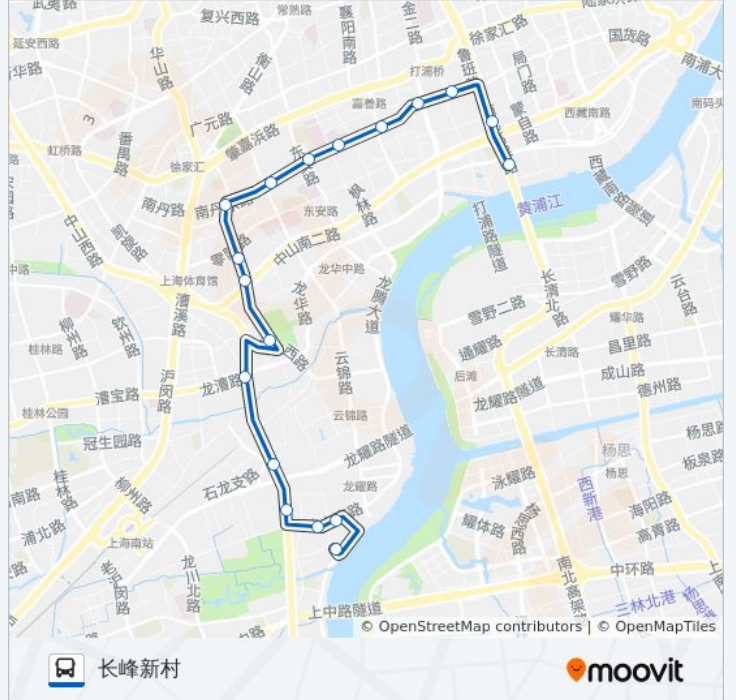

公交733路的信息

方向: 卢浦大桥

站点数量: 16

行车时间: 35分

途经站点:

## 方向: 长峰新村

18 站

[查看时间表](#)

- 卢浦大桥
- 鲁班路瞿溪路
- 斜土路打浦路
- 斜土路瑞金南路
- 斜土路大木桥路
- 斜土路枫林路
- 斜土路东安路
- 斜土路宛平南路
- 天钥桥路南丹东路
- 上海体育场
- 天钥桥路中山南二路
- 龙华
- 龙吴路龙漕路
- 新龙华
- 龙吴路黄石路
- 龙水南路天钥桥南路
- 龙水南路临江路
- 长峰新村

## 公交733路的时间表

往长峰新村方向的时间表

星期一	05:30 - 23:00
星期二	05:30 - 23:00
星期三	05:30 - 23:00
星期四	05:30 - 23:00
星期五	05:30 - 23:00
星期六	05:30 - 23:00
星期日	05:30 - 23:00

## 公交733路的信息

方向: 长峰新村

站点数量: 18

行车时间: 36 分

途经站点:

你可以在moovitapp.com下载公交733路的PDF时间表和线路图。使用[Moovit应用程序](#)查询上海的实时公交、列车时刻表以及公共交通出行指南。

[关于Moovit](#) · [MaaS解决方案](#) · [城市列表](#) · [Moovit社区](#)

© 2023 Moovit - 版权所有