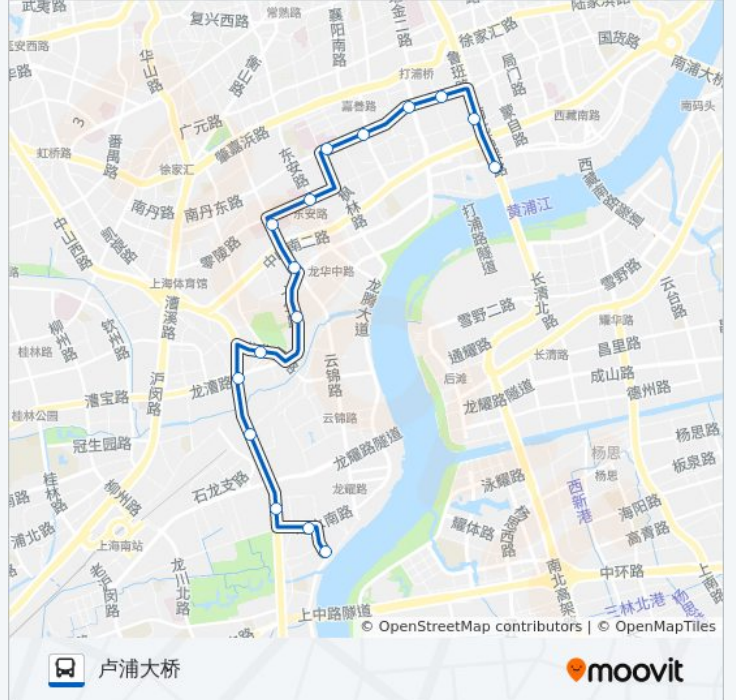

[查看时间表](#)

长峰新村  
龙水南路天钥桥南路  
龙吴路黄石路  
新龙华  
龙吴路龙漕路  
龙华西路天钥桥路  
龙华路华容路  
宛平南路龙华路  
龙华医院  
零陵路东安路  
斜土路枫林路  
斜土路大木桥路  
斜土路瑞金南路  
斜土路打浦路  
鲁班路瞿溪路  
卢浦大桥

公交733路的时间表

往卢浦大桥方向的时间表

星期一	05:30 - 23:00
星期二	05:30 - 23:00
星期三	05:30 - 23:00
星期四	05:30 - 23:00
星期五	05:30 - 23:00
星期六	05:30 - 23:00
星期日	05:30 - 23:00

公交733路的信息

方向: 卢浦大桥

站点数量: 16

行车时间: 35分

途经站点:

## 方向: 长峰新村

18 站

[查看时间表](#)

- 卢浦大桥
- 鲁班路瞿溪路
- 斜土路打浦路
- 斜土路瑞金南路
- 斜土路大木桥路
- 斜土路枫林路
- 斜土路东安路
- 斜土路宛平南路
- 天钥桥路南丹东路
- 上海体育场
- 天钥桥路中山南二路
- 龙华
- 龙吴路龙漕路
- 新龙华
- 龙吴路黄石路
- 龙水南路天钥桥南路
- 龙水南路临江路
- 长峰新村

## 公交733路的信息

方向: 长峰新村

站点数量: 18

行车时间: 36 分

途经站点:

你可以在moovitapp.com下载公交733路的PDF时间表和线路图。使用[Moovit应用程序](#)查询上海的实时公交、列车时刻表以及公共交通出行指南。

[关于Moovit](#) · [MaaS解决方案](#) · [城市列表](#) · [Moovit社区](#)

© 2023 Moovit - 版权所有