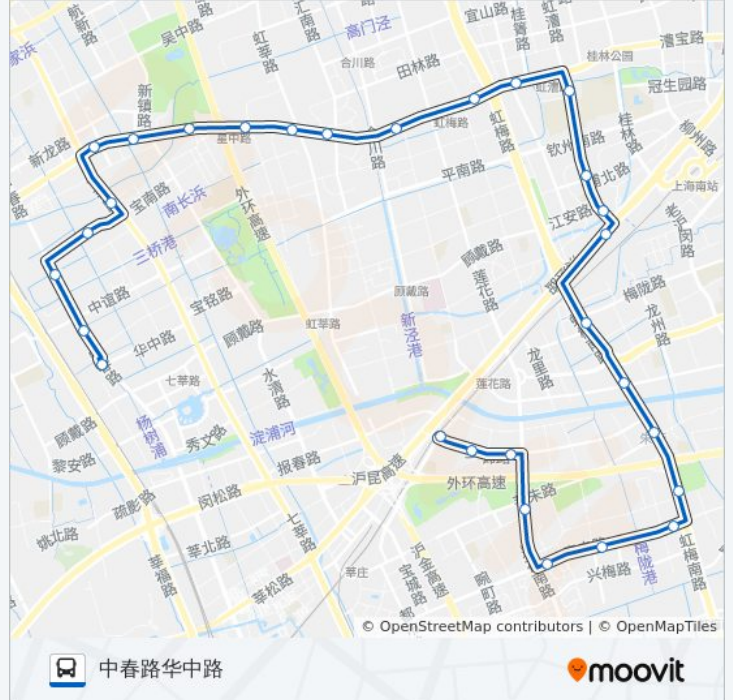

漕宝路新镇路

七宝

七莘路富强街

黎明路七莘路

中春路黎明路

中春路华友路

中春路华中路

方向: 罗阳新村

29 站

[查看时间表](#)

中春路华中路

中春路华友路

中春路黎明路

黎明路七莘路

七莘路富强街

七宝

漕宝路新镇路

漕宝路星西路

漕宝路星中路

漕宝路虹莘路

漕宝路龙茗路

漕宝路万源路

漕宝路虹梅路

漕宝路桂平路

虹漕南路漕宝路

虹漕南路浦北路

虹漕南路江安路

沪闵路虹梅南路

公交735路的时间表

往罗阳新村方向的时间表

星期一	05:30 - 22:30
星期二	05:30 - 22:30
星期三	05:30 - 22:30
星期四	05:30 - 22:30
星期五	05:30 - 22:30
星期六	05:30 - 22:30
星期日	05:30 - 22:30

公交735路的信息