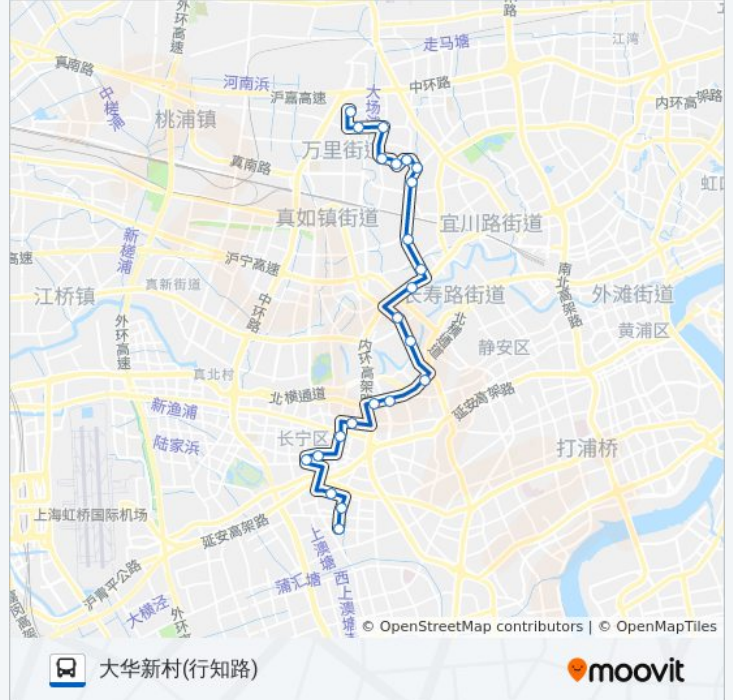

怡华苑路华灵路

新沪路大华二路

大华新村

华灵路大华路

华灵路真华路

公交737路的时间表

往大华新村(行知路)方向的时间表

| | |
|-----|---------------|
| 星期一 | 05:30 - 22:50 |
| 星期二 | 05:30 - 22:50 |
| 星期三 | 05:30 - 22:50 |
| 星期四 | 05:30 - 22:50 |
| 星期五 | 05:30 - 22:50 |
| 星期六 | 05:30 - 22:50 |
| 星期日 | 05:30 - 22:50 |

公交737路的信息

方向: 大华新村(行知路)

站点数量: 23

行车时间: 50 分

途经站点:

行知路真金路

方向: 振宏新村(伊犁南路)

24 站

[查看时间表](#)

行知路真金路

行知路真华路

大华路行知路

大华路华灵西路

大华路大华二路

新沪路怡华苑路

怡华苑路华灵路

华灵路灵石路

灵石路新村路

岚皋路华池路

和平新村

中山北路陆家宅

曹杨路白玉路

曹杨路谈家渡路

长宁路江苏路