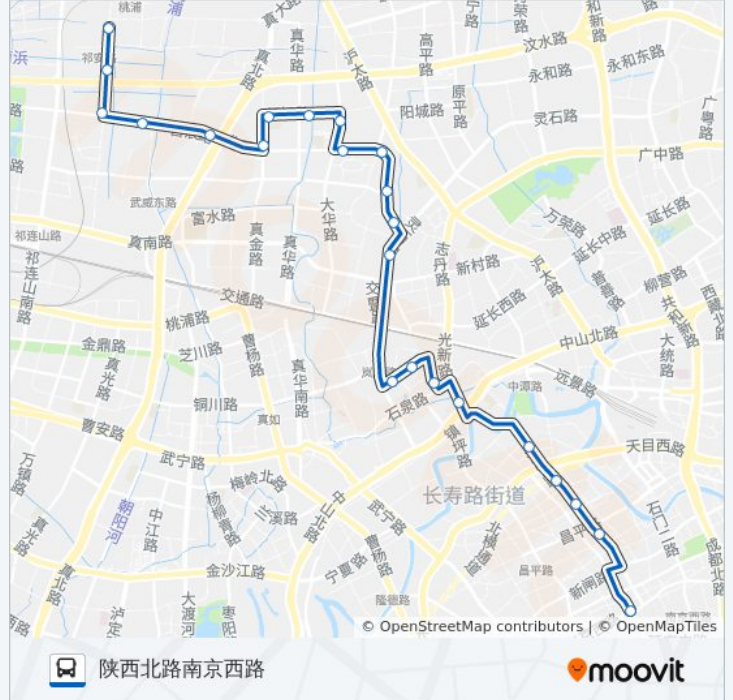

738路

祁安路

以网页模式查看

公交738((祁安路))共有2条行车路线。工作日的服务时间为：
(1) 祁安路: 05:30 - 23:00(2) 陕西北路南京西路: 05:10 - 22:30
使用Moovit找到公交738路离你最近的站点，以及公交738路下车班的到站时间。

方向: 祁安路

22站

[查看时间表](#)

陕西北路南京西路
江宁路武定路
江宁路康定路
江宁路海防路
江宁路澳门路
光新路中山北路
石泉路岚皋路
岚皋路华池路
灵石路新村路
华灵路灵石路
华灵路大华三路
华灵路新沪路
华灵路大华路
大华路行知路
行知路真华路
行知路真金路
真金路华灵路
古浪路真北路
古浪路桃浦西路
祁安路古浪路
祁安路, 308号
桃浦污水厂

方向: 陕西北路南京西路

23 站

[查看时间表](#)

- 祁连新家园
- 桃浦污水厂
- 祁安路古浪路
- 古浪路桃浦西路
- 古浪路真北路
- 真金路华灵路
- 行知路真金路
- 行知路真华路
- 大华路行知路
- 华灵路大华路
- 华灵路新沪路
- 华灵路大华三路
- 华灵路灵石路
- 灵石路新村路
- 华池路岚皋路
- 华池路旬阳路
- 汉阴路石泉路
- 光新路中山北路

公交738路的时间表

往陕西北路南京西路方向的时间表

星期一	05:10 - 22:30
星期二	05:10 - 22:30
星期三	05:10 - 22:30
星期四	05:10 - 22:30
星期五	05:10 - 22:30
星期六	05:10 - 22:30
星期日	05:10 - 22:30

公交738路的信息

方向: 陕西北路南京西路

站点数量: 23

行车时间: 46 分

途经站点:

江宁路澳门路

江宁路安远路

江宁路海防路

江宁路康定路

陕西北路南京西路

你可以在moovitapp.com下载公交738路的PDF时间表和线路图。使用[Moovit应用程序](#)查询上海的实时公交、列车时刻表以及公共交通出行指南。

[关于Moovit](#) · [MaaS解决方案](#) · [城市列表](#) · [Moovit社区](#)

© 2023 Moovit - 版权所有

查看实时到站时间