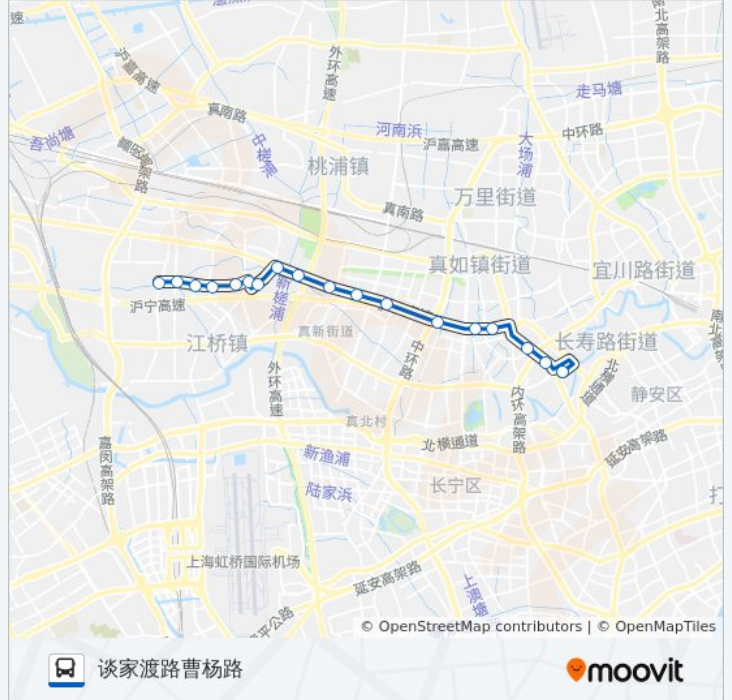

740路

谈家渡路曹杨路

[以网页模式查看](#)

公交740((谈家渡路曹杨路))共有2条行车路线。工作日的服务时间为：

(1) 谈家渡路曹杨路: 05:25 - 22:41(2) 金园一路靖远路: 04:50 - 22:34

使用Moovit找到公交740路离你最近的站点，以及公交740路下车班的到站时间。

方向: 谈家渡路曹杨路

18站

[查看时间表](#)

金园一路靖远路
靖远路黄家花园路
靖远路榆中路
靖远路临洮路
靖远路张掖路
江桥三村
江桥二村
江桥
曹安公路外环高速公路
曹安公路定边路
轻纺市场
曹安公路万镇路
武宁路真北路
真如西村
曹杨八村
曹杨路兰溪路
曹杨路白玉路
谈家渡路曹杨路

公交740路的时间表

往谈家渡路曹杨路方向的时间表

星期一	05:25 - 22:41
星期二	05:25 - 22:41
星期三	05:25 - 22:41
星期四	05:25 - 22:41
星期五	05:25 - 22:41
星期六	05:25 - 22:41
星期日	05:25 - 22:41

公交740路的信息

方向: 谈家渡路曹杨路

站点数量: 18

行车时间: 40 分

途经站点:

方向: 金园一路靖远路

19 站
[查看时间表](#)

- 谈家渡路曹杨路
- 曹杨路白玉路
- 曹杨路兰溪路
- 曹杨八村
- 真如西村
- 武宁路真北路
- 曹安公路万镇路
- 曹安公路祁连山南路
- 轻纺市场
- 曹安公路定边路
- 曹安路外环高速公路
- 江桥
- 华江支路
- 江桥三村
- 靖远路张掖路
- 靖远路临洮路
- 靖远路榆中路
- 靖远路黄家花园路

公交740路的时间表

往金园一路靖远路方向的时间表

星期一	04:50 - 22:34
星期二	04:50 - 22:34
星期三	04:50 - 22:34
星期四	04:50 - 22:34
星期五	04:50 - 22:34
星期六	04:50 - 22:34
星期日	04:50 - 22:34

公交740路的信息

方向: 金园一路靖远路

站点数量: 19

行车时间: 43 分

途经站点: