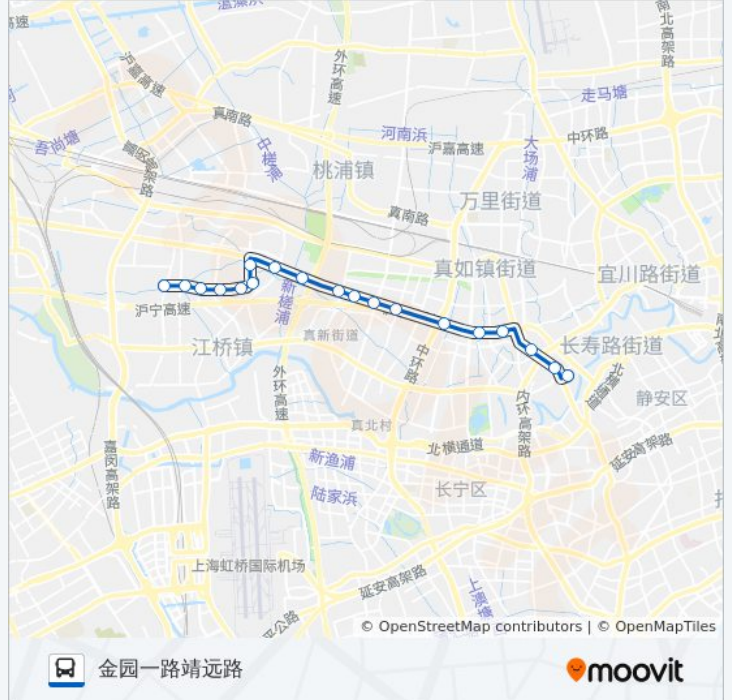

740路

谈家渡路曹杨路

[以网页模式查看](#)

公交740((谈家渡路曹杨路))共有2条行车路线。工作日的服务时间为：

(1) 谈家渡路曹杨路: 05:25 - 22:41(2) 金园一路靖远路: 04:50 - 22:34

使用Moovit找到公交740路离你最近的站点，以及公交740路下车班的到站时间。

方向: 谈家渡路曹杨路

18站

公交740路的信息

方向: 谈家渡路曹杨路

站点数量: 18

行车时间: 40 分

途经站点:

方向: 金园一路靖远路

19 站
[查看时间表](#)

- 谈家渡路曹杨路
- 曹杨路白玉路
- 曹杨路兰溪路
- 曹杨八村
- 真如西村
- 武宁路真北路
- 曹安公路万镇路
- 曹安公路祁连山南路
- 轻纺市场
- 曹安公路定边路
- 曹安路外环高速公路
- 江桥
- 华江支路
- 江桥三村
- 靖远路张掖路
- 靖远路临洮路
- 靖远路榆中路
- 靖远路黄家花园路

公交740路的时间表

往金园一路靖远路方向的时间表

星期一	04:50 - 22:34
星期二	04:50 - 22:34
星期三	04:50 - 22:34
星期四	04:50 - 22:34
星期五	04:50 - 22:34
星期六	04:50 - 22:34
星期日	04:50 - 22:34

公交740路的信息

方向: 金园一路靖远路

站点数量: 19

行车时间: 43 分

途经站点: