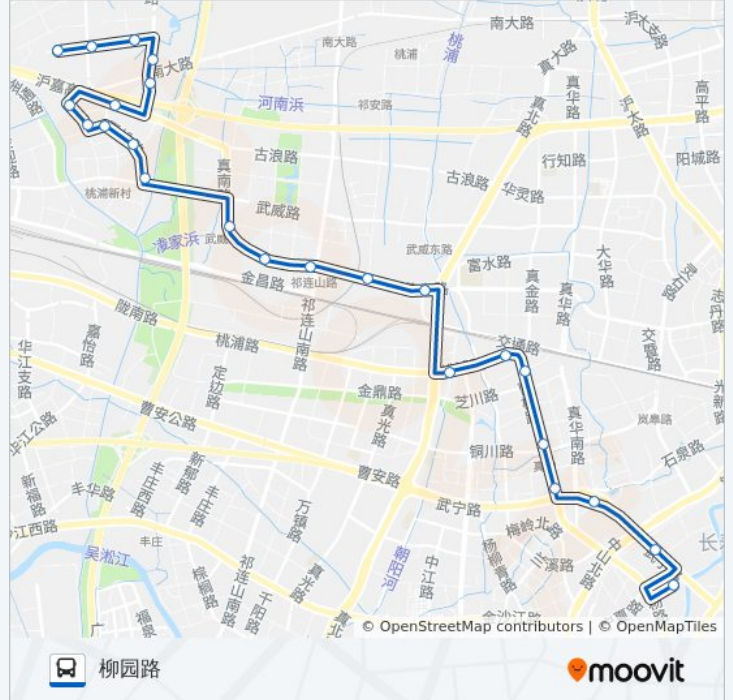

武宁新村

武宁路中宁路

曹杨路南石路

曹杨路铜川路

曹杨路陆家巷

上海西站

桃浦路真北路

真南路真北路

公交742路的信息

方向: 柳园路

站点数量: 24

行车时间: 52 分

途经站点:

柳园路真陈路

柳园路

方向: 谈家渡路武宁支路

22 站

[查看时间表](#)

柳园路

柳园路真陈路

新扬工业园区

红柳路真陈路

真南路雪松路

白丽路水杉路

方向: 谈家渡路武宁支路

站点数量: 22

行车时间: 48 分

途经站点:

曹杨路南石路

曹杨路兰溪路

曹杨路白玉路

谈家渡路武宁支路