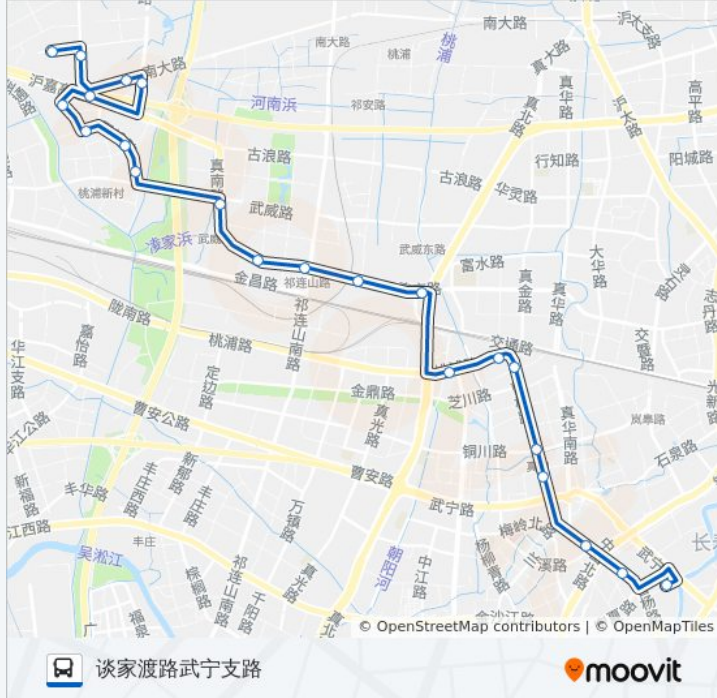

武宁新村

武宁路中宁路

曹杨路南石路

曹杨路铜川路

曹杨路陆家巷

上海西站

桃浦路真北路

真南路真北路

桃浦路真北路

上海西站

曹杨路陆家巷

曹杨路铜川路

公交742路的时间表

往谈家渡路武宁支路方向的时间表

星期一	05:27 - 22:15
星期二	05:27 - 22:15
星期三	05:27 - 22:15
星期四	05:27 - 22:15
星期五	05:27 - 22:15
星期六	05:27 - 22:15
星期日	05:27 - 22:15

公交742路的信息

方向: 谈家渡路武宁支路

站点数量: 22

行车时间: 48 分

途经站点:

曹杨路南石路

曹杨路兰溪路

曹杨路白玉路

谈家渡路武宁支路

你可以在moovitapp.com下载公交742路的PDF时间表和线路图。使用[Moovit应用程序](#)查询上海的实时公交、列车时刻表以及公共交通出行指南。

[关于Moovit](#) · [MaaS解决方案](#) · [城市列表](#) · [Moovit社区](#)

© 2023 Moovit - 版权所有

查看实时到站时间