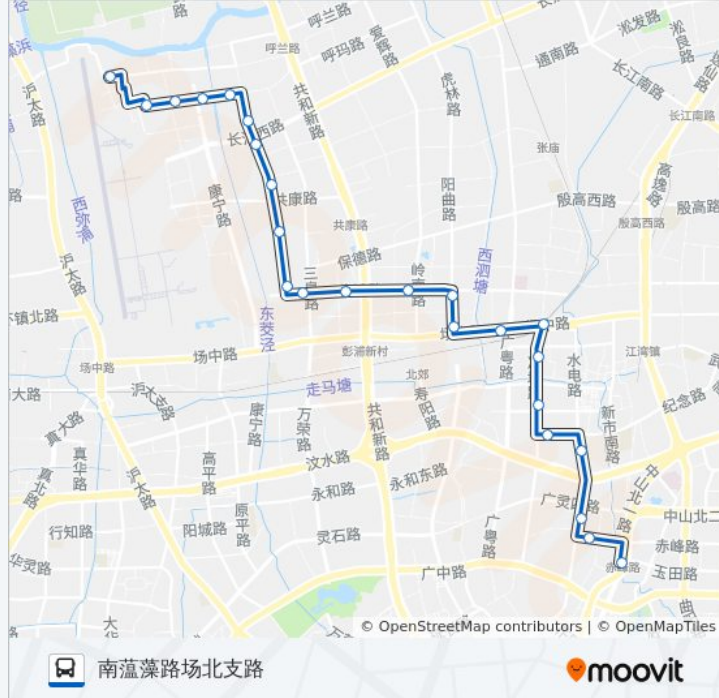

#### 公交745路的信息

方向: 南蕴藻路场北支路

站点数量: 24

行车时间: 45 分

途经站点:

场北路康文路

南蕴藻路场北支路

### 方向: 赤峰路地铁站

26 站

[查看时间表](#)

南蕴藻路场北支路

场北路康文路

场北路大康路

场北路康宁路

场北路长临路

### 公交745路的信息

方向: 赤峰路地铁站

站点数量: 26

行车时间: 47 分

途经站点:

场中路江杨南路

水电路场中路

凉城路丰镇路