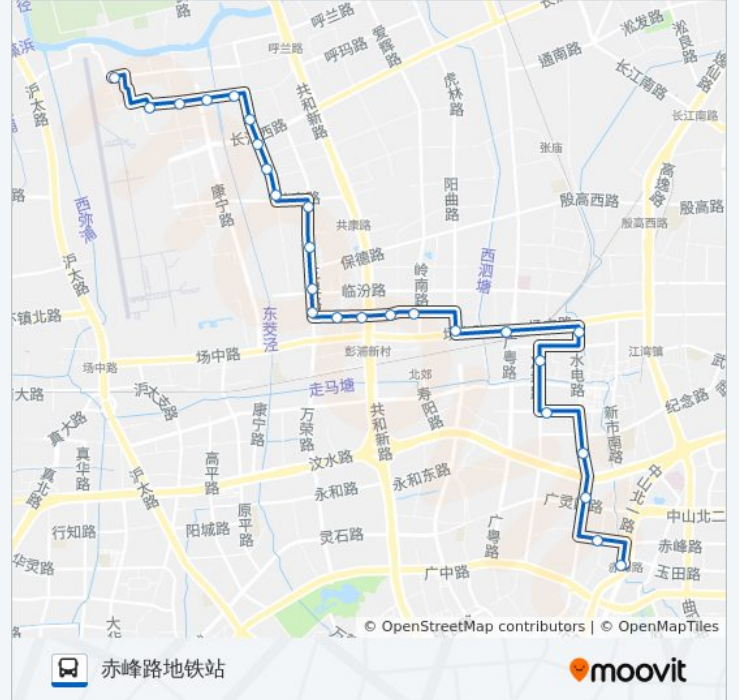

### 公交745路的时间表

往赤峰路地铁站方向的时间表

星期一	05:25 - 22:30
星期二	05:25 - 22:30
星期三	05:25 - 22:30
星期四	05:25 - 22:30
星期五	05:25 - 22:30
星期六	05:25 - 22:30
星期日	05:25 - 22:30

### 公交745路的信息

方向: 赤峰路地铁站

站点数量: 26

行车时间: 47 分

途经站点:

场中路江杨南路

水电路场中路

凉城路丰镇路

车站北路凉城路

水电路汶水东路

水电路广灵四路

广灵二路广灵一路

赤峰路地铁站

你可以在moovitapp.com下载公交745路的PDF时间表和线路图。使用[Moovit应用程序](#)查询上海的实时公交、列车时刻表以及公共交通出行指南。

[关于Moovit](#) · [MaaS解决方案](#) · [城市列表](#) · [Moovit社区](#)

© 2023 Moovit - 版权所有

查看实时到站时间