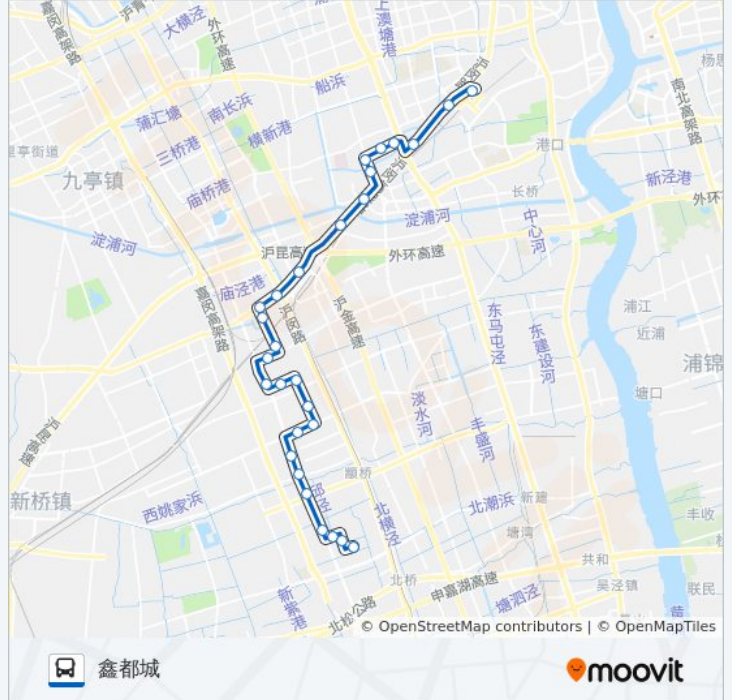

### 公交747路的信息

方向: 鑫都城

站点数量: 28

行车时间: 58 分

途经站点:

春光路

金都路春光路

金都路春中路

中春路申南路

中春路光华路

中春路颀兴路

中春路联农路

鑫都路中春路

新源路鑫都路

鑫都城

你可以在moovitapp.com下载公交747路的PDF时间表和线路图。使用[Moovit应用程序](#)查询上海的实时公交、列车时刻表以及公共交通出行指南。