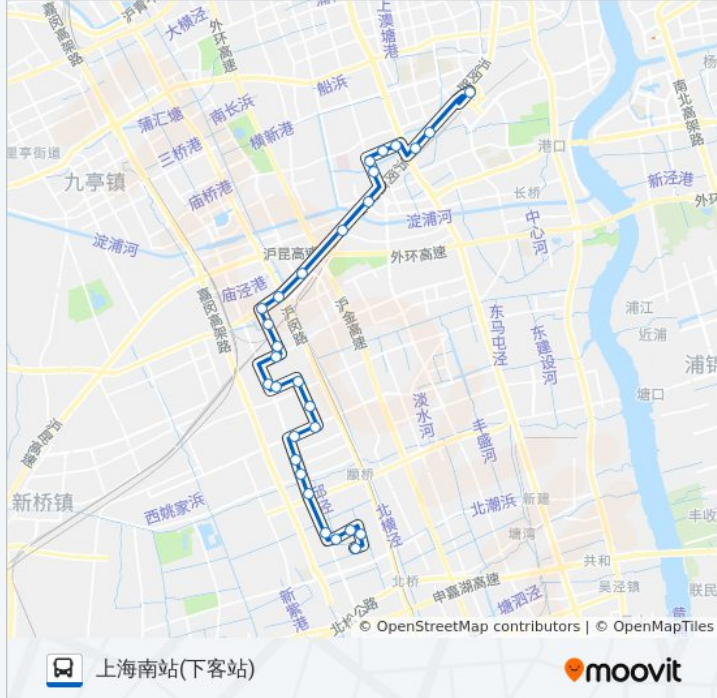

莲花路古美路

莲花路平阳路(古美八村)

平阳路古美路

平阳路虹梅路

沪闵路虹梅南路

沪闵路虹漕南路

上海南站(北广场)

方向: 鑫都城

28 站

[查看时间表](#)

上海南站(北广场)

沪闵路桂林路

沪闵路虹梅南路

平阳路虹梅路

平阳路古美路

莲花路平阳路(古美八村)

莲花路古美路

莲花路地铁站

沪闵路报春路

莘庄地铁站北广场

莘庄

莘松路莘西路

莘西路莘浜路

莘西南路沁春路

沁春路中春路

中春路申北路

申北路中春路

申莘二村

公交747路的时间表

往鑫都城方向的时间表

星期一	05:30 - 23:50
星期二	05:30 - 23:50
星期三	05:30 - 23:50
星期四	05:30 - 23:50
星期五	05:30 - 23:50
星期六	05:30 - 23:50
星期日	05:30 - 23:50

公交747路的信息

方向: 鑫都城

站点数量: 28

行车时间: 58 分

途经站点: