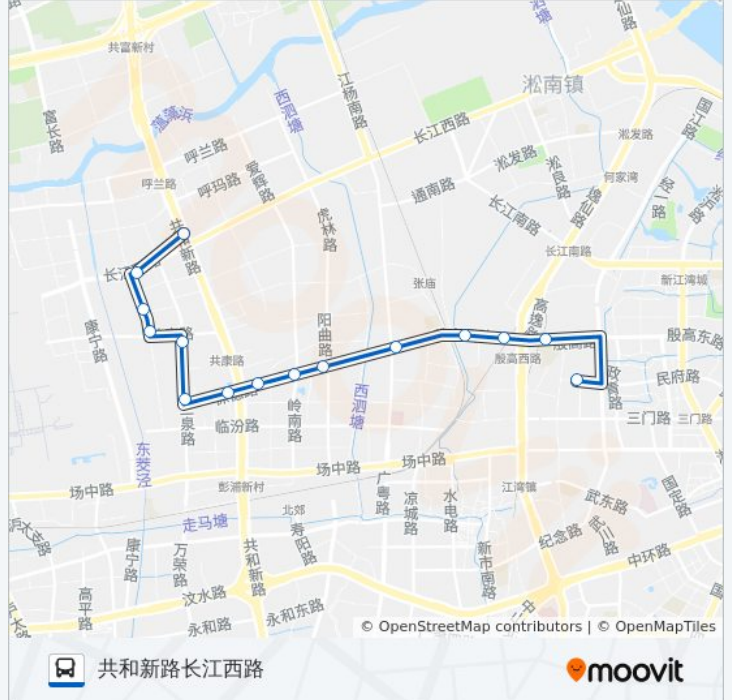

760路

共和新路长江西路

以网页模式查看

公交760((共和新路长江西路))共有2条行车路线。工作日的服务时间为：
(1) 共和新路长江西路: 05:30 - 23:00(2) 青石路国权北路: 05:30 - 23:40
使用Moovit找到公交760路离你最近的站点，以及公交760路下车车的到站时间。

方向: 共和新路长江西路

15站

[查看时间表](#)

青石路国权北路
殷高路吉浦路
高境庙
高境新村
殷高西路江杨南路
保德路阳曲路
保德路岭南路
保德路平顺路
保德路共和新路
三泉路保德路
三泉路共康路
长临路共康路
共康八村
长江西路长临路
共和新路长江西路

公交760路的时间表

往共和新路长江西路方向的时间表

星期一	05:30 - 23:00
星期二	05:30 - 23:00
星期三	05:30 - 23:00
星期四	05:30 - 23:00
星期五	05:30 - 23:00
星期六	05:30 - 23:00
星期日	05:30 - 23:00

公交760路的信息

方向: 共和新路长江西路

站点数量: 15

行车时间: 32 分

途经站点:

方向: 青石路国权北路

20 站

[查看时间表](#)

- 共和新路长江西路
- 长江西路长临路
- 共康八村
- 长临路共康路
- 三泉路共康路
- 三泉路保德路
- 保德路曲沃路
- 保德路共和新路
- 保德路平顺路
- 保德路岭南路
- 保德路阳曲路
- 彭浦新村(保德路)
- 殷高西路江杨南路
- 高跃路云西路
- 云西路高跃路
- 高境新村
- 高境庙
- 高境庙

公交760路的时间表

往青石路国权北路方向的时间表

星期一	05:30 - 23:40
星期二	05:30 - 23:40
星期三	05:30 - 23:40
星期四	05:30 - 23:40
星期五	05:30 - 23:40
星期六	05:30 - 23:40
星期日	05:30 - 23:40

公交760路的信息

方向: 青石路国权北路

站点数量: 20

行车时间: 34 分

途经站点: