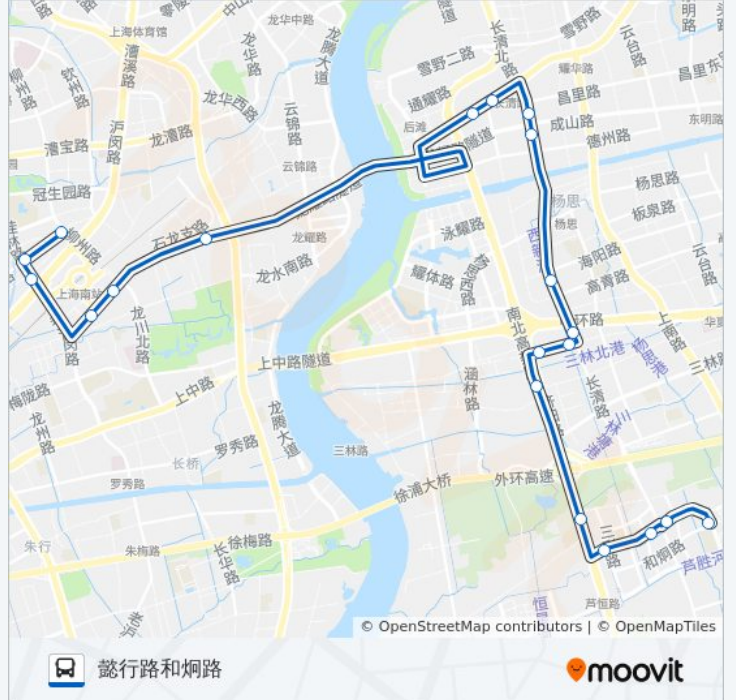

761路

懿行路和炯路

[以网页模式查看](#)

公交761(懿行路和炯路)共有2条行车路线。工作日的工作时间为：

(1) 懿行路和炯路: 06:00 - 21:24(2) 浦北路柳州路: 06:00 - 21:24

使用Moovit找到公交761路离你最近的站点，以及公交761路下车车的到站时间。

方向: 懿行路和炯路

20 站

[查看时间表](#)

浦北路柳州路
浦北路桂林路
桂林路桂林西街
石龙路老沪闵路
石龙路龙川北路(上海南站)
石龙路东泉路
耀华路济阳路
耀华路西营路
长清路昌里路
长清路成山路
长清路海阳路
长清路华夏西路
上浦路长清路
上浦路济阳路
济阳路凌兆路
浦星公路红临路
懿行路三彩路
懿行路三舒路
懿行路三鲁路
懿行路和炯路

公交761路的时间表

往懿行路和炯路方向的时间表

星期一	06:00 - 21:24
星期二	06:00 - 21:24
星期三	06:00 - 21:24
星期四	06:00 - 21:24
星期五	06:00 - 21:24
星期六	06:00 - 21:24
星期日	06:00 - 21:24

公交761路的信息

方向: 懿行路和炯路

站点数量: 20

行车时间: 48 分

途经站点:

方向: 浦北路柳州路

23 站

[查看时间表](#)

公交761路的信息

方向: 浦北路柳州路

站点数量: 23

行车时间: 55 分

途经站点:

石龙路老沪闵路
桂林路桂林西街
桂林路桂林东街
钦州南路柳州路
浦北路柳州路

你可以在moovitapp.com下载公交761路的PDF时间表和线路图。使用[Moovit应用程序](#)查询上海的实时公交、列车时刻表以及公共交通出行指南。

[关于Moovit](#) · [MaaS解决方案](#) · [城市列表](#) · [Moovit社区](#)