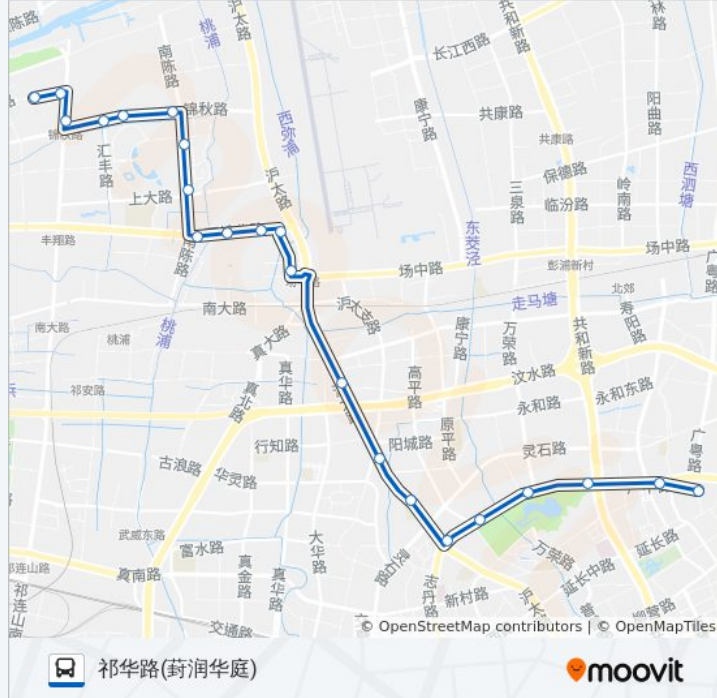

## 767路

株洲路广中路

以网页模式查看

公交767((株洲路广中路))共有2条行车路线。工作日的服务时间为：

(1) 株洲路广中路: 05:30 - 22:30(2) 祁华路(葑润华庭): 05:30 - 23:00

使用Moovit找到公交767路离你最近的站点，以及公交767路下车车的到站时间。

方向: 株洲路广中路

24 站

### 公交767路的时间表

往祁华路(葑润华庭)方向的时间表

星期一	05:30 - 23:00
星期二	05:30 - 23:00
星期三	05:30 - 23:00
星期四	05:30 - 23:00
星期五	05:30 - 23:00
星期六	05:30 - 23:00
星期日	05:30 - 23:00

### 公交767路的信息

方向: 祁华路(葑润华庭)

站点数量: 22

行车时间: 45 分

途经站点:

锦秋路(上海大学)

祁连山路锦秋路

祁华路祁连山路

祁华路(葑润华庭)

你可以在moovitapp.com下载公交767路的PDF时间表和线路图。使用[Moovit应用程序](#)查询上海的实时公交、列车时刻表以及公共交通出行指南。

[关于Moovit](#) · [MaaS解决方案](#) · [城市列表](#) · [Moovit社区](#)

© 2023 Moovit - 版权所有