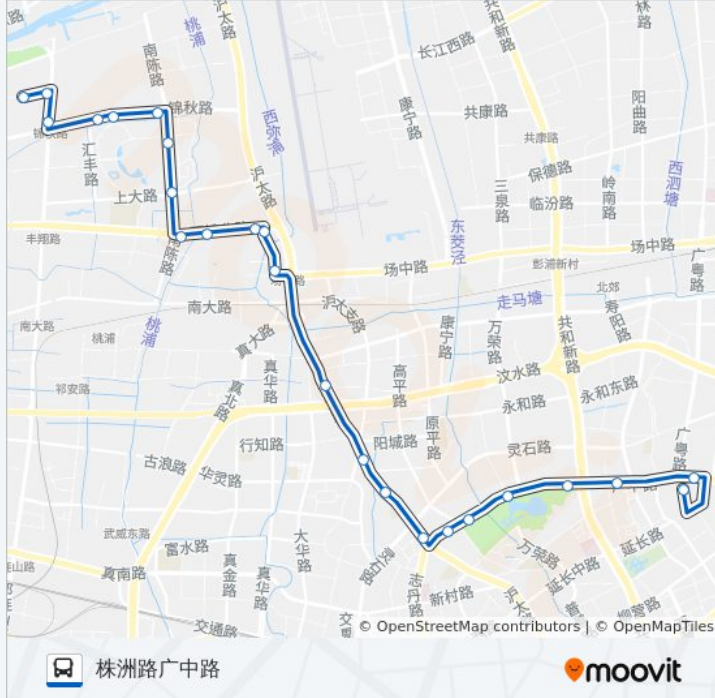

### 公交767路的信息

方向: 株洲路广中路

站点数量: 24

行车时间: 47 分

途经站点:

广中路广粤路

株洲路广中路

### 方向: 祁华路(葑润华庭)

22 站

[查看时间表](#)

株洲路广中路

广中路平型关路

广中西路共和新路

广中西路万荣路

广中西路运城路

### 公交767路的时间表

往祁华路(葑润华庭)方向的时间表

星期一	05:30 - 23:00
星期二	05:30 - 23:00
星期三	05:30 - 23:00
星期四	05:30 - 23:00
星期五	05:30 - 23:00
星期六	05:30 - 23:00
星期日	05:30 - 23:00

### 公交767路的信息

方向: 祁华路(葑润华庭)

站点数量: 22

行车时间: 45 分

途经站点:

锦秋路(上海大学)

祁连山路锦秋路

祁华路祁连山路