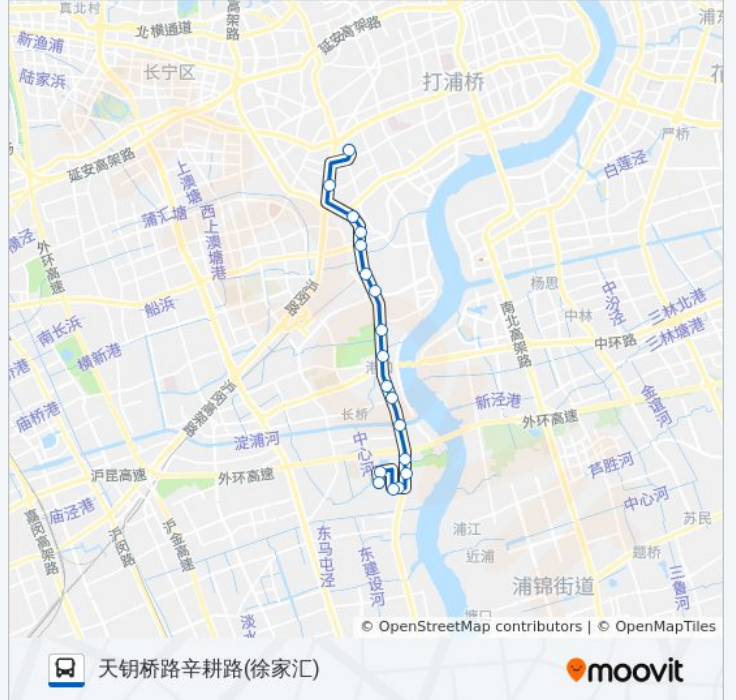

770路

天钥桥路辛耕路(徐家汇)

[以网页模式查看](#)

公交770((天钥桥路辛耕路(徐家汇)))共有2条行车路线。工作日的服务时间为：
(1) 天钥桥路辛耕路(徐家汇): 06:00 - 23:30(2) 长华路华泾路: 05:30 - 23:35
使用Moovit找到公交770路离你最近的站点，以及公交770路下车的到站时间。

方向: 天钥桥路辛耕路(徐家汇)

18 站

[查看时间表](#)

长华路华泾路
华泾路长华路
紫阳花苑
华济路龙吴路
龙吴路华泾路
龙吴路徐梅路
徐浦大桥
龙吴路罗秀路
龙吴路龙瑞路
龙吴路百色路
龙吴路龙水南路
龙吴路黄石路
新龙华
龙吴路龙漕路
龙华
上海游泳馆
漕溪北路裕德路
天钥桥路辛耕路

公交770路的时间表

往天钥桥路辛耕路(徐家汇)方向的时间表

星期一	06:00 - 23:30
星期二	06:00 - 23:30
星期三	06:00 - 23:30
星期四	06:00 - 23:30
星期五	06:00 - 23:30
星期六	06:00 - 23:30
星期日	06:00 - 23:30

公交770路的信息

方向: 天钥桥路辛耕路(徐家汇)

站点数量: 18

行车时间: 37 分

途经站点:

方向: 长华路华泾路

20 站

[查看时间表](#)

- 天钥桥路辛耕路
- 天钥桥路斜土路
- 上海体育场
- 天钥桥路中山南二路
- 龙华
- 龙吴路龙漕路
- 新龙华
- 龙吴路黄石路
- 龙吴路龙水南路
- 龙吴路百色路
- 龙吴路龙瑞路
- 龙吴路罗秀路
- 徐浦大桥
- 龙吴路华发路
- 龙吴路华泾路
- 龙吴路华展路
- 华展路龙吴路
- 紫阳花园

公交770路的时间表

往长华路华泾路方向的时间表

星期一	05:30 - 23:35
星期二	05:30 - 23:35
星期三	05:30 - 23:35
星期四	05:30 - 23:35
星期五	05:30 - 23:50
星期六	00:05 - 23:50
星期日	00:05 - 23:35

公交770路的信息

方向: 长华路华泾路

站点数量: 20

行车时间: 39 分

途经站点:

龙吟路华济路

长华路华泾路