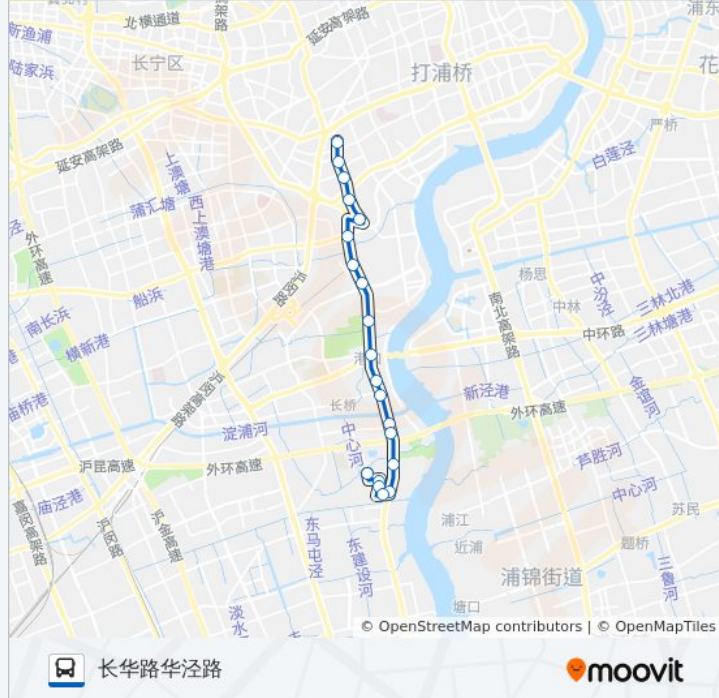

公交770路的时间表

往天钥桥路辛耕路(徐家汇)方向的时间表

星期一	06:00 - 23:30
星期二	06:00 - 23:30
星期三	06:00 - 23:30
星期四	06:00 - 23:30
星期五	06:00 - 23:30
星期六	06:00 - 23:30
星期日	06:00 - 23:30

公交770路的信息

方向: 天钥桥路辛耕路(徐家汇)

站点数量: 18

行车时间: 37 分

途经站点:

方向: 长华路华泾路

20 站

[查看时间表](#)

- 天钥桥路辛耕路
- 天钥桥路斜土路
- 上海体育场
- 天钥桥路中山南二路
- 龙华
- 龙吴路龙漕路
- 新龙华
- 龙吴路黄石路
- 龙吴路龙水南路
- 龙吴路百色路
- 龙吴路龙瑞路
- 龙吴路罗秀路
- 徐浦大桥
- 龙吴路华发路
- 龙吴路华泾路
- 龙吴路华展路
- 华展路龙吴路
- 紫阳花园

公交770路的时间表

往长华路华泾路方向的时间表

星期一	05:30 - 23:35
星期二	05:30 - 23:35
星期三	05:30 - 23:35
星期四	05:30 - 23:35
星期五	05:30 - 23:50
星期六	00:05 - 23:50
星期日	00:05 - 23:35

公交770路的信息

方向: 长华路华泾路

站点数量: 20

行车时间: 39 分

途经站点:

龙吟路华济路

长华路华泾路

你可以在moovitapp.com下载公交770路的PDF时间表和线路图。使用[Moovit应用程序](#)查询上海的实时公交、列车时刻表以及公共交通出行指南。

[关于Moovit](#) · [MaaS解决方案](#) · [城市列表](#) · [Moovit社区](#)

© 2023 Moovit - 版权所有

查看实时到站时间