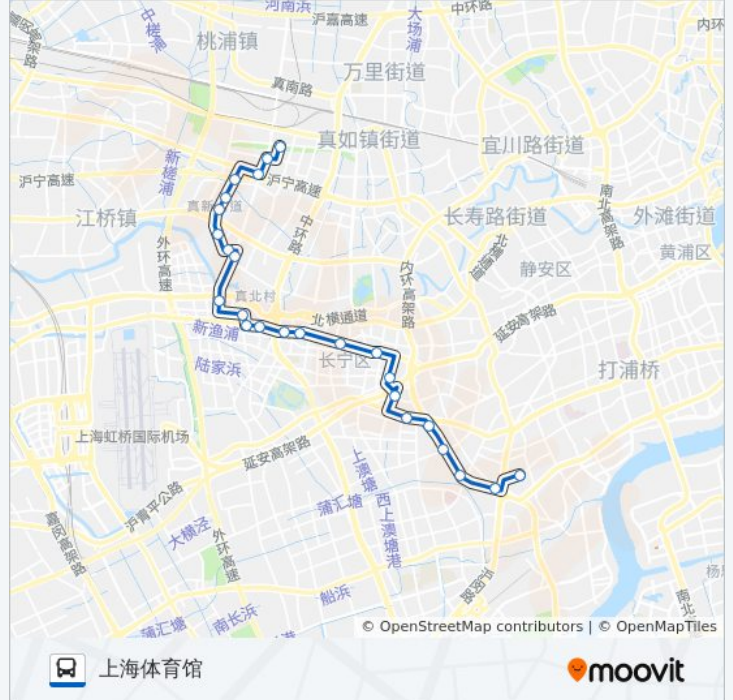

## 公交808路的信息

方向: 上海体育馆

站点数量: 25

行车时间: 56 分

途经站点:

中山西路宜山路

中山西路漕溪北路

上海体育馆

### 方向: 双河路金鼎路

26 站

[查看时间表](#)

上海体育馆

上海体育场

上海游泳馆

中山西路漕溪北路

中山西路宜山路

### 公交808路的时间表

往双河路金鼎路方向的时间表

星期一	05:30 - 22:30
星期二	05:30 - 22:30
星期三	05:30 - 22:30
星期四	05:30 - 22:30
星期五	05:30 - 22:30
星期六	05:30 - 22:30
星期日	05:30 - 22:30

### 公交808路的信息

方向: 双河路金鼎路

站点数量: 26

行车时间: 59 分

途经站点:

同普路棕榈路

棕榈路花家浜路

丰庄路金沙江路