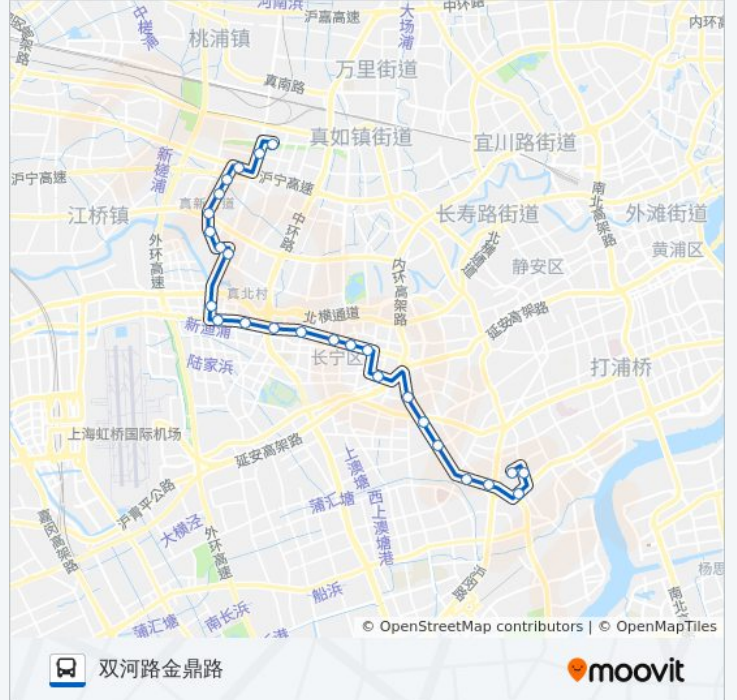

### 公交808路的时间表

往双河路金鼎路方向的时间表

星期一	05:30 - 22:30
星期二	05:30 - 22:30
星期三	05:30 - 22:30
星期四	05:30 - 22:30
星期五	05:30 - 22:30
星期六	05:30 - 22:30
星期日	05:30 - 22:30

### 公交808路的信息

方向: 双河路金鼎路

站点数量: 26

行车时间: 59 分

途经站点:

同普路棕榈路

棕榈路花家浜路

丰庄路金沙江路

丰庄路新侯路

丰庄路丰庄北路

轻纺市场

祁连山南路铜川路

双河路金鼎路

你可以在moovitapp.com下载公交808路的PDF时间表和线路图。使用[Moovit应用程序](#)查询上海的实时公交、列车时刻表以及公共交通出行指南。

[关于Moovit](#) · [MaaS解决方案](#) · [城市列表](#) · [Moovit社区](#)

© 2023 Moovit - 版权所有

查看实时到站时间