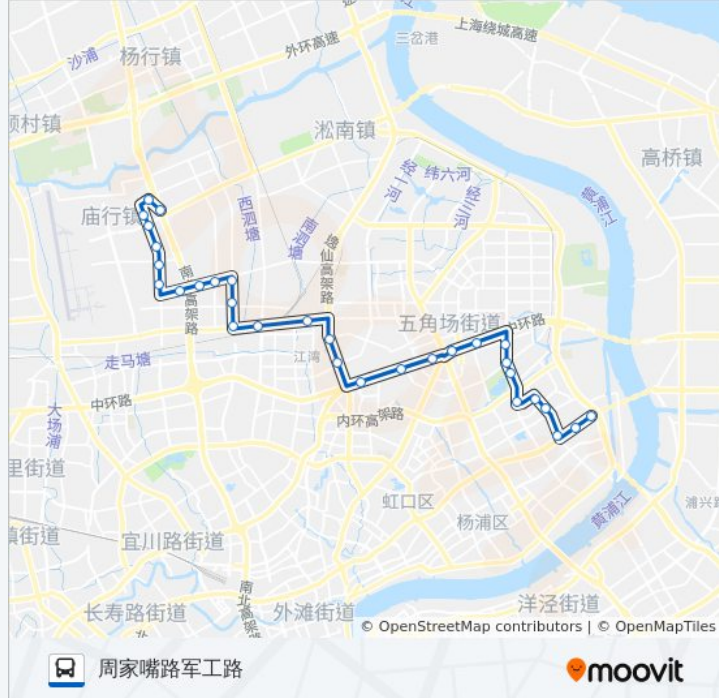

- 保德路岭南路
- 保德路平顺路
- 保德路共和新路
- 三泉路保德路
- 三泉路共康路
- 长临路共康路
- 共康八村
- 长临路长江西路
- 长江西路长临路
- 共康新村
- 共和新路长江西路

方向: 周家嘴路军工路

31 站
[查看时间表](#)

- 共和新路长江西路
- 场北路纪蕴路
- 三泉路场北路
- 三泉路长江西路
- 共康六村
- 三泉路共康路
- 三泉路保德路
- 保德路共和新路
- 保德路平顺路
- 保德路岭南路
- 阳曲路保德路
- 阳曲路临汾路
- 阳曲路场中路
- 场中路江杨南路
- 江湾医院
- 江湾
- 逸仙路纪念路
- 邯郸路运光路

公交812路的时间表

往周家嘴路军工路方向的时间表

星期一	05:30 - 22:22
星期二	05:30 - 22:22
星期三	05:30 - 22:22
星期四	05:30 - 22:22
星期五	05:30 - 22:22
星期六	05:30 - 22:22
星期日	05:30 - 22:22

公交812路的信息

方向: 周家嘴路军工路
 站点数量: 31
 行车时间: 68 分
 途经站点:

复旦大学

五角场(邯郸路)

五角场(翔殷路)

翔殷路国和路

营口路安波路

营口路国顺东路

营口路佳木斯路

营口路靖宇东路

敦化路靖宇东路

敦化路控江路

内江路周家嘴路

周家嘴路爱国路

周家嘴路军工路

你可以在moovitapp.com下载公交812路的PDF时间表和线路图。使用[Moovit应用程序](#)查询上海的实时公交、列车时刻表以及公共交通出行指南。

[关于Moovit](#) · [MaaS解决方案](#) · [城市列表](#) · [Moovit社区](#)

© 2023 Moovit - 版权所有

查看实时到站时间