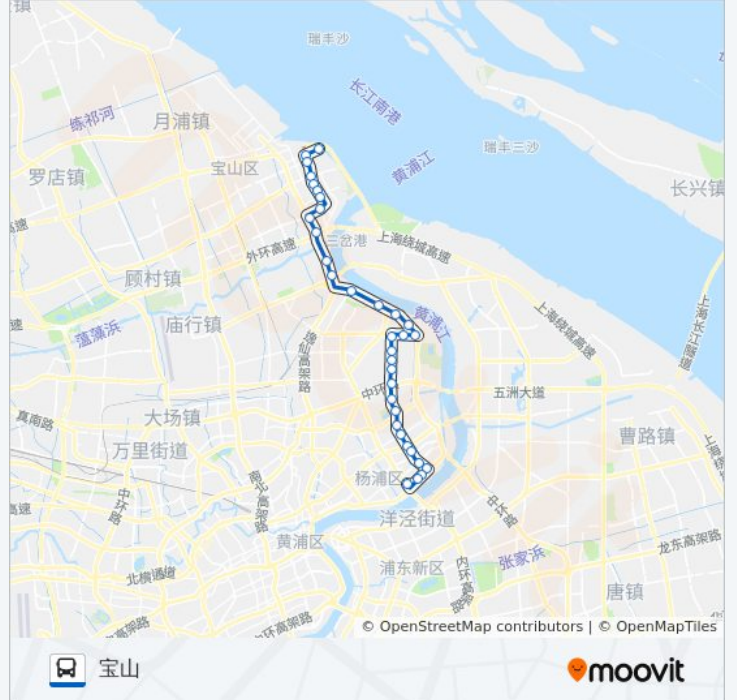

往宝山方向的时间表

星期一	05:30 - 21:00
星期二	05:30 - 21:00
星期三	05:30 - 21:00
星期四	05:30 - 21:00
星期五	05:30 - 21:00
星期六	05:30 - 21:00
星期日	05:30 - 21:00

公交813路的信息

方向: 宝山

站点数量: 34

行车时间: 87 分

途经站点:

张华浜

逸仙路北张华浜

同济路泰和路

同济路水产路

水产路牡丹江路

永清路双城路

永清路永乐路

永清路海江路

永清路宝杨路

友谊支路友谊路

盘古路友谊支路

宝山

方向: 杨浦大桥

34 站

[查看时间表](#)

宝山

友谊路友谊支路

友谊支路宝林路

永清路宝杨路

永清路海江路

永清路永乐路

永清路双城路

水产路牡丹江路

水产路同济路

同济路泰和路