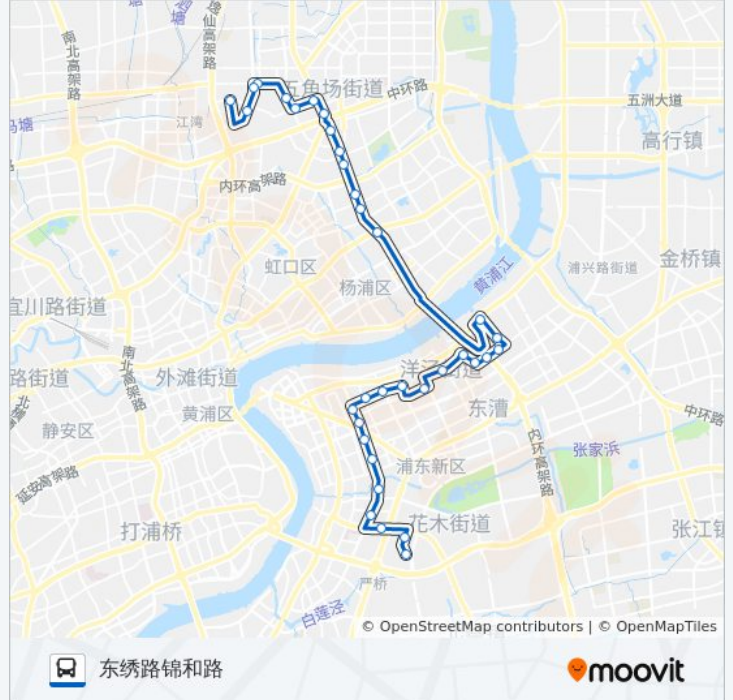

公交819((东绣路锦和路))共有2条行车路线。工作日的服务时间为：

(1) 东绣路锦和路: 06:00 - 19:00(2) 吉浦路仁德路: 06:20 - 19:30

使用Moovit找到公交819路离你最近的站点，以及公交819路下车车的到站时间。

方向: 东绣路锦和路

34 站

[查看时间表](#)

- 吉浦路仁德路
- 武川路武东路
- 武川路政立路
- 政立路武川路
- 国定新村
- 政民路国定路
- 政民路淞沪路
- 五角场(淞沪路)
- 五角场(黄兴路)
- 黄兴路国顺路
- 黄兴路国权路
- 控江新村
- 黄兴路控江路
- 黄兴路周家嘴路
- 德平路浦东大道
- 罗山新村
- 博山东路万德路
- 博山路罗山路
- 崧山路博山路
- 崧山路栖山路
- 栖山路苗圃路
- 商城路民生路

公交819路的时间表

往东绣路锦和路方向的时间表

星期一	06:00 - 19:00
星期二	06:00 - 19:00
星期三	06:00 - 19:00
星期四	06:00 - 19:00
星期五	06:00 - 19:00
星期六	06:00 - 19:00
星期日	06:00 - 19:00

公交819路的信息

方向: 东绣路锦和路

站点数量: 34

行车时间: 77 分

途经站点:

桃林路乳山路

乳山路源深路

乳山路福山路

东方路乳山路

东方路张杨路

东方路潍坊路

东方路浦电路

东方路峨山路

东方路蓝村路

浦建路杨高南路

东绣路锦安西路

东绣路锦和路

方向: 吉浦路仁德路

31 站

[查看时间表](#)

东绣路锦和路