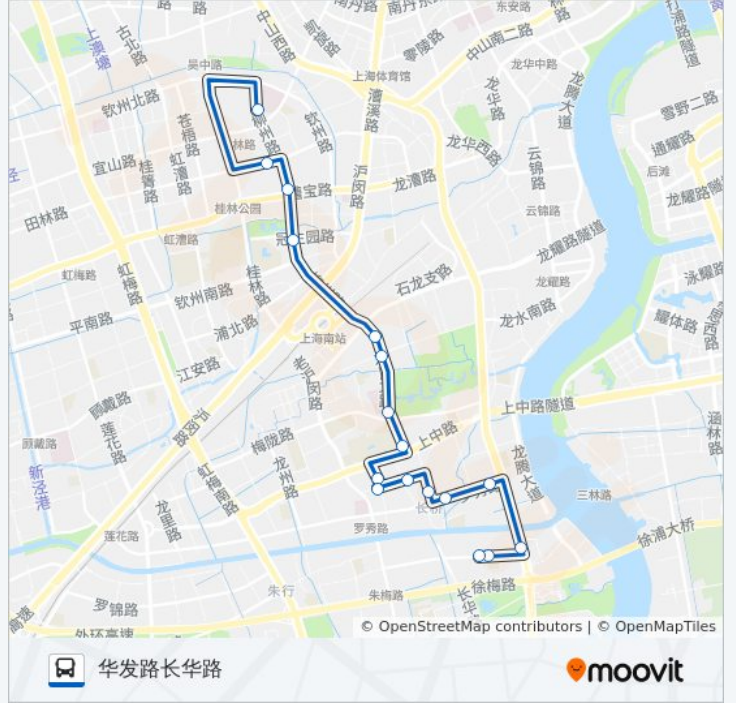

公交820((华发路长华路))共有2条行车路线。工作日的工作时间为：

(1) 华发路长华路: 06:30 - 19:00(2) 柳州路宜山路(市六医院): 06:00 - 19:00

使用Moovit找到公交820路离你最近的站点，以及公交820路下车班的到站时间。

方向: 华发路长华路

17 站

[查看时间表](#)

- 柳州路宜山路(市六医院)
- 田林路柳州路
- 柳州路漕宝路
- 柳州路钦州南路
- 龙川北路石龙路(上海南站)
- 龙川北路罗城路
- 龙川北路百色路
- 龙川北路上中路
- 龙临路上中路
- 罗香路龙临路
- 罗香路长桥路
- 龙川路罗秀路
- 罗秀路龙川路
- 罗秀路龙吴路
- 徐浦大桥
- 华发路
- 华发路长华路

公交820路的时间表

往华发路长华路方向的时间表

星期一	06:30 - 19:00
星期二	06:30 - 19:00
星期三	06:30 - 19:00
星期四	06:30 - 19:00
星期五	06:30 - 19:00
星期六	06:30 - 19:00
星期日	06:30 - 19:00

公交820路的信息

方向: 华发路长华路

站点数量: 17

行车时间: 37 分

途经站点:

方向: 柳州路宜山路(市六医院)

12 站

[查看时间表](#)

- 华发路长华路
- 龙川路罗秀路
- 罗香路长桥路
- 长桥路上中路
- 龙川北路上中路
- 龙川北路百色路
- 龙川北路罗城路
- 龙川北路石龙路(上海南站)
- 柳州路钦州南路
- 柳州路漕宝路
- 柳州路田林路
- 柳州路宜山路(市六医院)

公交820路的时间表

往柳州路宜山路(市六医院)方向的时间表

星期一	06:00 - 19:00
星期二	06:00 - 19:00
星期三	06:00 - 19:00
星期四	06:00 - 19:00
星期五	06:00 - 19:00
星期六	06:00 - 19:00
星期日	06:00 - 19:00

公交820路的信息

方向: 柳州路宜山路(市六医院)

站点数量: 12

行车时间: 28 分

途经站点:

你可以在moovitapp.com下载公交820路的PDF时间表和线路图。使用[Moovit应用程序](#)查询上海的实时公交、列车时刻表以及公共交通出行指南。

[关于Moovit](#) · [MaaS解决方案](#) · [城市列表](#) · [Moovit社区](#)

© 2023 Moovit - 版权所有