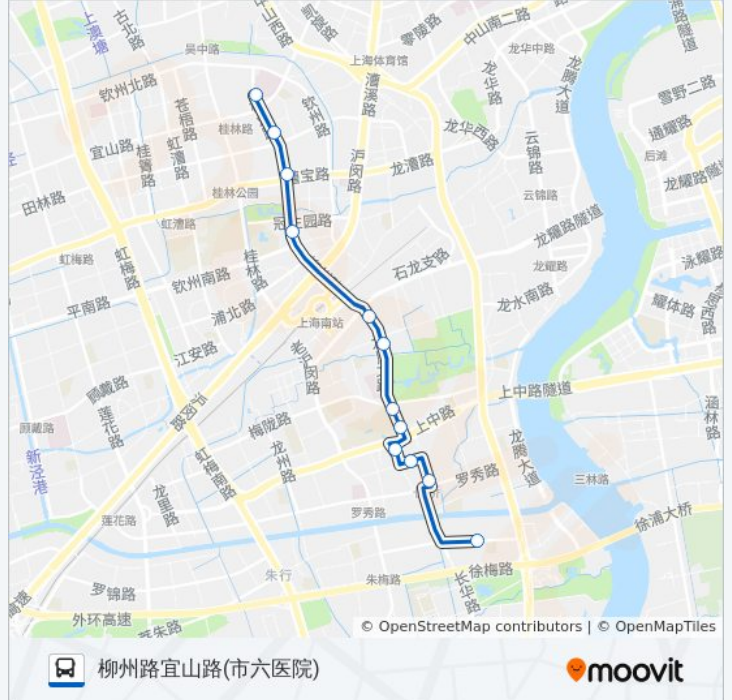

公交820((华发路长华路))共有2条行车路线。工作日的工作时间为：

(1) 华发路长华路: 06:30 - 19:00(2) 柳州路宜山路(市六医院): 06:00 - 19:00

使用Moovit找到公交820路离你最近的站点，以及公交820路下车班的到站时间。

方向: 华发路长华路

17 站

[查看时间表](#)

- 柳州路宜山路(市六医院)
- 田林路柳州路
- 柳州路漕宝路
- 柳州路钦州南路
- 龙川北路石龙路(上海南站)
- 龙川北路罗城路
- 龙川北路百色路
- 龙川北路上中路
- 龙临路上中路
- 罗香路龙临路
- 罗香路长桥路
- 龙川路罗秀路
- 罗秀路龙川路
- 罗秀路龙吴路
- 徐浦大桥
- 华发路
- 华发路长华路

公交820路的时间表

往华发路长华路方向的时间表

星期一	06:30 - 19:00
星期二	06:30 - 19:00
星期三	06:30 - 19:00
星期四	06:30 - 19:00
星期五	06:30 - 19:00
星期六	06:30 - 19:00
星期日	06:30 - 19:00

公交820路的信息

方向: 华发路长华路

站点数量: 17

行车时间: 37 分

途经站点:

方向: 柳州路宜山路(市六医院)

12 站

[查看时间表](#)

- 华发路长华路
- 龙川路罗秀路
- 罗香路长桥路
- 长桥路上中路
- 龙川北路上中路
- 龙川北路百色路
- 龙川北路罗城路
- 龙川北路石龙路(上海南站)
- 柳州路钦州南路
- 柳州路漕宝路
- 柳州路田林路
- 柳州路宜山路(市六医院)

公交820路的时间表

往柳州路宜山路(市六医院)方向的时间表

星期一	06:00 - 19:00
星期二	06:00 - 19:00
星期三	06:00 - 19:00
星期四	06:00 - 19:00
星期五	06:00 - 19:00
星期六	06:00 - 19:00
星期日	06:00 - 19:00

公交820路的信息

方向: 柳州路宜山路(市六医院)

站点数量: 12

行车时间: 28 分

途经站点:

你可以在moovitapp.com下载公交820路的PDF时间表和线路图。使用[Moovit应用程序](#)查询上海的实时公交、列车时刻表以及公共交通出行指南。

[关于Moovit](#) · [MaaS解决方案](#) · [城市列表](#) · [Moovit社区](#)

© 2023 Moovit - 版权所有