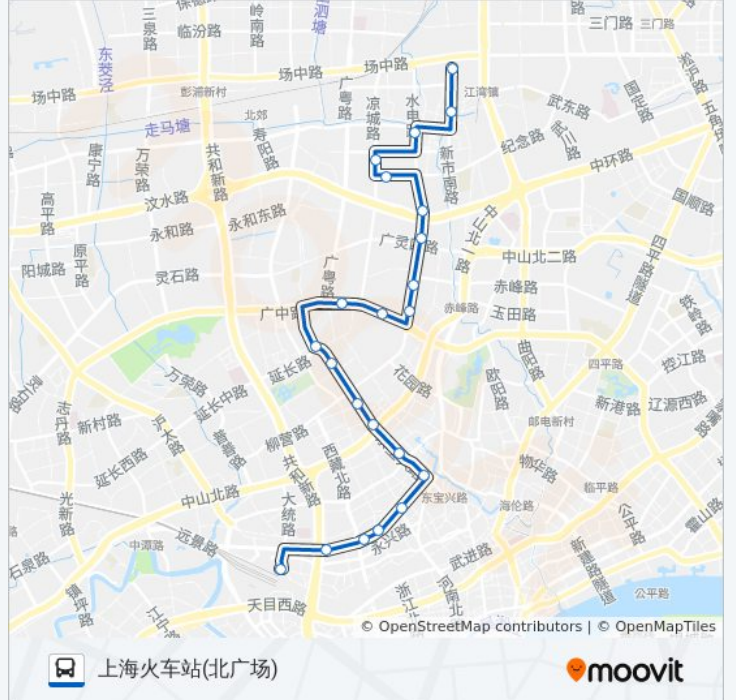

#### 方向: 上海火车站(北广场)

22 站  
[查看时间表](#)

- 丰镇新村
- 江湾
- 水电路奎照路
- 凉城路车站北路
- 车站南路凉城路
- 水电路汶水东路
- 水电路广灵四路
- 水电路广灵二路
- 水电路广中路
- 广中路水电路
- 广中路广粤路
- 北宝兴路民晏路
- 北宝兴路洛川东路
- 西宝兴路公兴桥
- 西宝兴路中山北路
- 东宝兴路芷江中路
- 东宝兴路中兴路
- 中兴路鸿兴路
- 中兴路止园路
- 中兴路西藏北路
- 中兴路共和新路
- 上海火车站(北广场)

#### 公交823路的时间表

往上海火车站(北广场)方向的时间表

星期一	06:00 - 22:30
星期二	06:00 - 22:30
星期三	06:00 - 22:30
星期四	06:00 - 22:30
星期五	06:00 - 22:30
星期六	06:00 - 22:30
星期日	06:00 - 22:30

#### 公交823路的信息

方向: 上海火车站(北广场)  
站点数量: 22  
行车时间: 40 分  
途经站点:

## 公交823路的信息

方向: 丰镇新村

站点数量: 21

行车时间: 38 分

途经站点:

水电路奎照路

江湾

丰镇新村