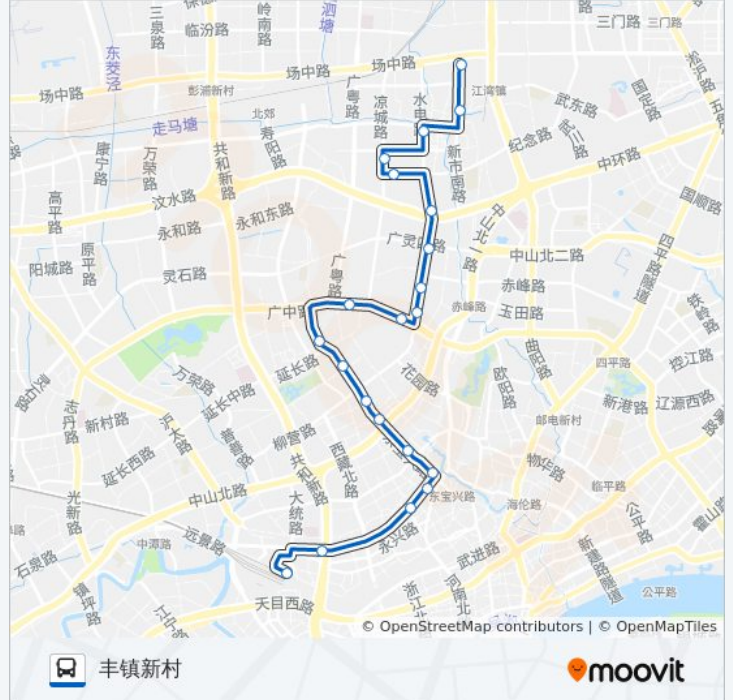

#### 公交823路的信息

方向: 上海火车站(北广场)  
站点数量: 22  
行车时间: 40 分  
途经站点:

## 公交823路的时间表

往丰镇新村方向的时间表

星期一	06:50 - 23:20
星期二	06:50 - 23:20
星期三	06:50 - 23:20
星期四	06:50 - 23:20
星期五	06:50 - 23:20
星期六	06:50 - 23:20
星期日	06:50 - 23:20

## 公交823路的信息

方向: 丰镇新村

站点数量: 21

行车时间: 38 分

途经站点:

水电路奎照路

江湾

丰镇新村

你可以在moovitapp.com下载公交823路的PDF时间表和线路图。使用[Moovit应用程序](#)查询上海的实时公交、列车时刻表以及公共交通出行指南。

[关于Moovit](#) · [MaaS解决方案](#) · [城市列表](#) · [Moovit社区](#)

© 2023 Moovit - 版权所有

查看实时到站时间