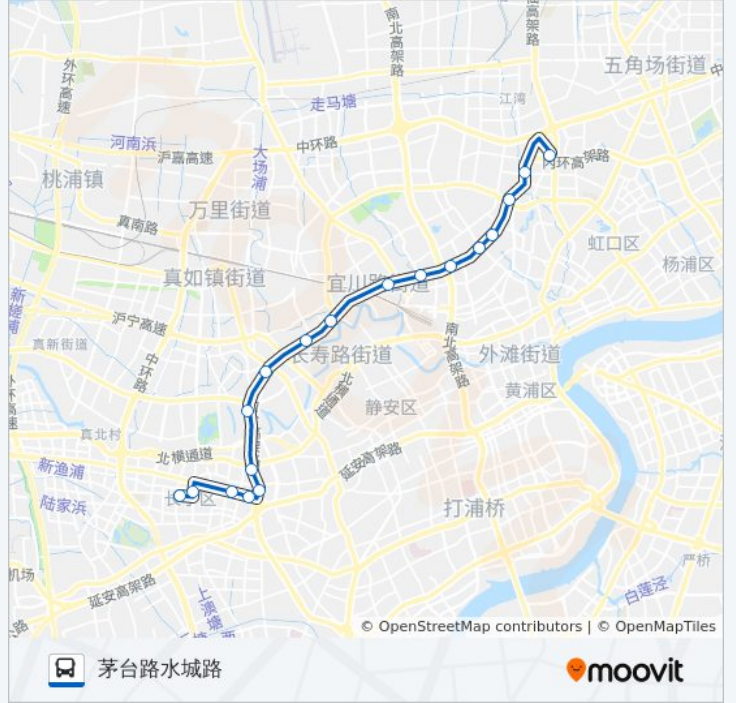

公交829路的信息

方向: 东体育会路甘河路

站点数量: 18

行车时间: 53 分

途经站点:

方向: 茅台路水城路

18 站

[查看时间表](#)

- 东体育会路甘河路
- 上农新村
- 中山北一路广中路
- 中山北一路同心路
- 中山北路西宝兴路
- 中山北路共和新路
- 中山北路普善路
- 中山北路交通路
- 中山北路光新路
- 和平新村
- 中山北路曹杨路
- 华东师大
- 中山西路长宁路
- 中山西路天山路
- 天山路遵义路
- 天山路娄山关路
- 芙蓉江路茅台路
- 茅台路水城路

公交829路的时间表

往茅台路水城路方向的时间表

星期一	06:00 - 22:00
星期二	06:00 - 22:00
星期三	06:00 - 22:00
星期四	06:00 - 22:00
星期五	06:00 - 22:00
星期六	06:00 - 22:00
星期日	06:00 - 22:00

公交829路的信息

方向: 茅台路水城路

站点数量: 18

行车时间: 51 分

途经站点:

你可以在moovitapp.com下载公交829路的PDF时间表和线路图。使用[Moovit应用程序](#)查询上海的实时公交、列车时刻表以及公共交通出行指南。

[关于Moovit](#) · [MaaS解决方案](#) · [城市列表](#) · [Moovit社区](#)

© 2023 Moovit - 版权所有

查看实时到站时间