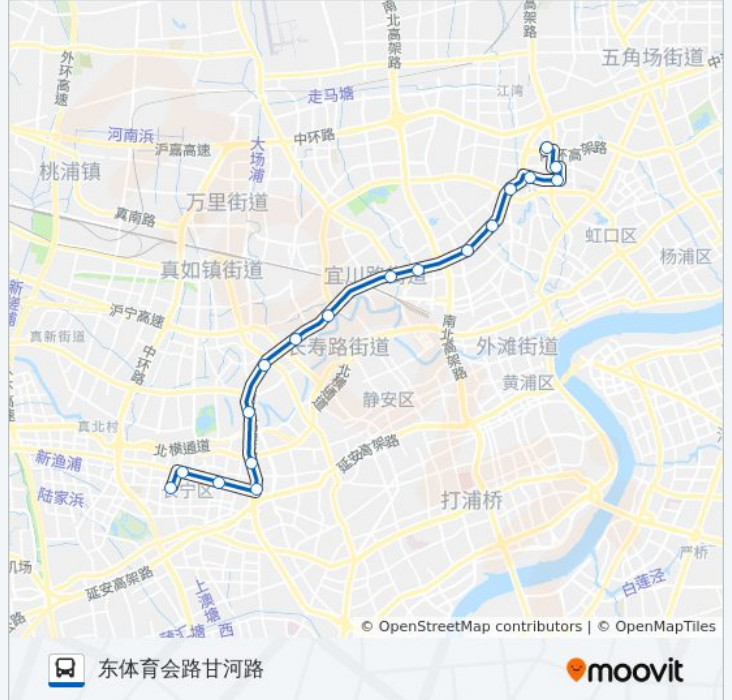

829路

东体育会路甘河路

以网页模式查看

公交829(东体育会路甘河路)共有2条行车路线。工作日的服务时间为：

(1) 东体育会路甘河路: 06:00 - 22:00(2) 茅台路水城路: 06:00 - 22:00

使用Moovit找到公交829路离你最近的站点，以及公交829路下车班的到站时间。

方向: 东体育会路甘河路

18站

[查看时间表](#)

茅台路水城路
天山路芙蓉江路
天山路娄山关路
中山西路天山路
中山西路长宁路
华东师大
中山北路曹杨路
中山北路陆家宅
中山北路光新路
中山北路交通路
中山北路普善路
中山北路西宝兴路
中山北一路花园路
中山北一路广中路
玉田路中山北一路
玉田路曲阳路
赤峰路曲阳路
东体育会路甘河路

公交829路的时间表

往东体育会路甘河路方向的时间表

星期一	06:00 - 22:00
星期二	06:00 - 22:00
星期三	06:00 - 22:00
星期四	06:00 - 22:00
星期五	06:00 - 22:00
星期六	06:00 - 22:00
星期日	06:00 - 22:00

公交829路的信息

方向: 东体育会路甘河路

站点数量: 18

行车时间: 53 分

途经站点:

方向: 茅台路水城路

18 站

[查看时间表](#)

公交829路的信息

方向: 茅台路水城路

站点数量: 18

行车时间: 51 分

途经站点:

你可以在moovitapp.com下载公交829路的PDF时间表和线路图。使用[Moovit应用程序](#)查询上海的实时公交、列车时刻表以及公共交通出行指南。

[关于Moovit](#) · [MaaS解决方案](#) · [城市列表](#) · [Moovit社区](#)

© 2023 Moovit - 版权所有