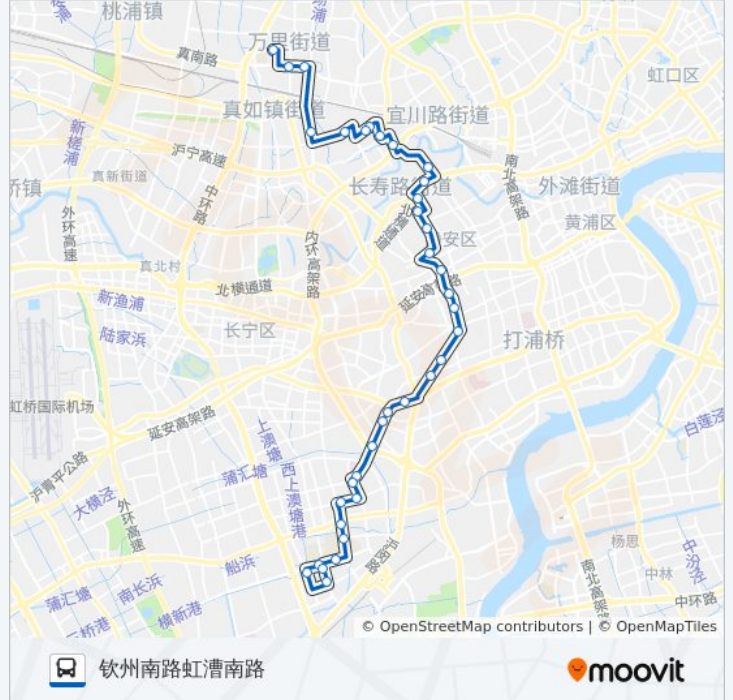

公交830路的信息

方向: 富水路万里小区

站点数量: 33

行车时间: 69 分

途经站点:

常德路长寿路
 陕西北路安远路
 江宁路澳门路
 光新路中山北路
 石泉路汉阴路
 旬阳路华池路
 铜川路府村路
 真华南路礼泉路
 新村路真华路
 新村路真金路
 富水路万里小区

方向: 钦州南路虹漕南路

36 站
[查看时间表](#)

公交830路的信息

方向: 钦州南路虹漕南路
 站点数量: 36
 行车时间: 74 分
 途经站点:

衡山路复兴中路

衡山路高安路

衡山路宛平路

虹桥路恭城路

宜山路虹桥路

宜山路蒲汇塘路

宜山路中山西路

市六医院

柳州路宜山路

田林路柳州路

田林路桂林路

桂林路漕宝路

上海师大

钦州南路桂林路

虹漕南路钦州南路

虹漕南路浦北路

桂平路浦北路

钦州南路虹漕南路

你可以在moovitapp.com下载公交830路的PDF时间表和线路图。使用[Moovit应用程序](#)查询上海的实时公交、列车时刻表以及公共交通出行指南。

[关于Moovit](#) · [MaaS解决方案](#) · [城市列表](#) · [Moovit社区](#)

© 2023 Moovit - 版权所有

查看实时到站时间