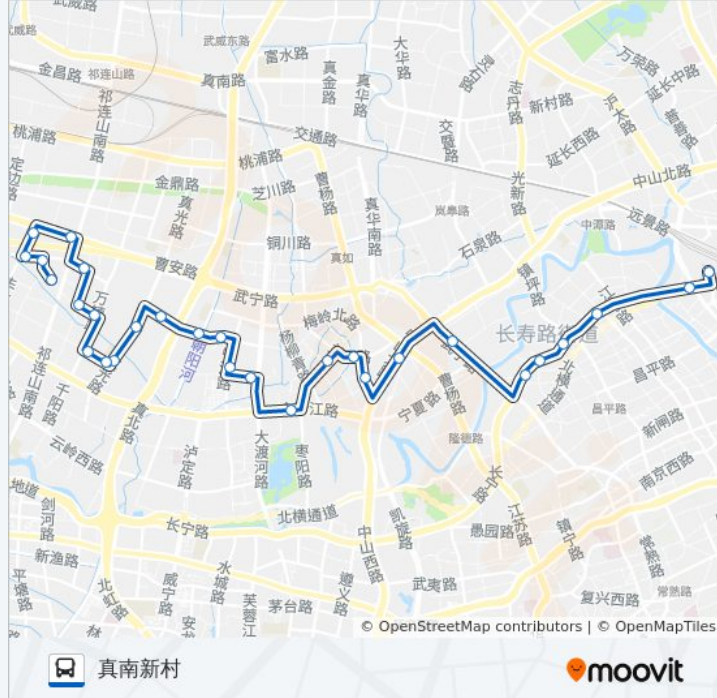

梅川新村

梅川路真北路

真光路梅川路

公交837路的时间表

往真南新村方向的时间表

星期一	05:30 - 23:30
星期二	05:30 - 23:30
星期三	05:30 - 23:30
星期四	05:30 - 23:30
星期五	05:30 - 23:45
星期六	00:00 - 23:45
星期日	00:00 - 23:30

公交837路的信息

方向: 真南新村

站点数量: 29

行车时间: 47 分

途经站点:

真光路清峪路

清峪路真光路

清峪路万镇路

延川路万镇路

吉镇路延川路

梅川路吉镇路

曹安公路祁连山南路

轻纺市场

丰庄北路丰庄路

延川路丰庄北路

真南新村

你可以在moovitapp.com下载公交837路的PDF时间表和线路图。使用[Moovit应用程序](#)查询上海的实时公交、列车时刻表以及公共交通出行指南。

[关于Moovit](#) · [MaaS解决方案](#) · [城市列表](#) · [Moovit社区](#)

© 2023 Moovit - 版权所有

查看实时到站时间