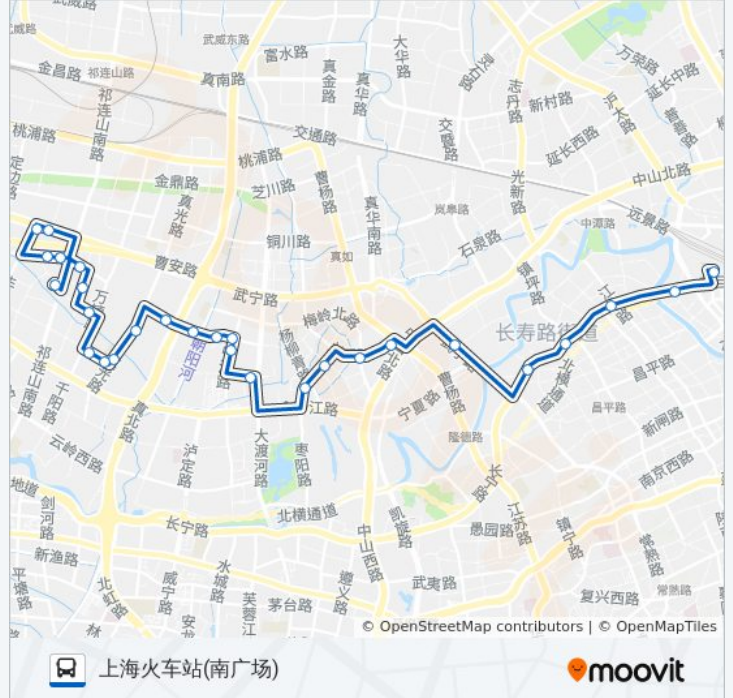

武宁新村

长寿路叶家宅路

长寿路常德路

长寿路江宁路

天目西路恒丰路

上海火车站(南广场)

方向: 真南新村

29 站

[查看时间表](#)

上海火车站(南广场)

天目西路恒丰路

长寿路西康路

长寿路常德路

长寿路胶州路

长寿路叶家宅路

武宁新村

中山北路曹杨路

曹杨五村

兰溪路梅岭北路

枣阳路杏山路

长风公园

怒江北路大渡河路

中江路梅川路

梅川路丹巴路

站点数量: 29

行车时间: 47 分

途经站点:

真光路清峪路

清峪路真光路

清峪路万镇路

延川路万镇路

吉镇路延川路