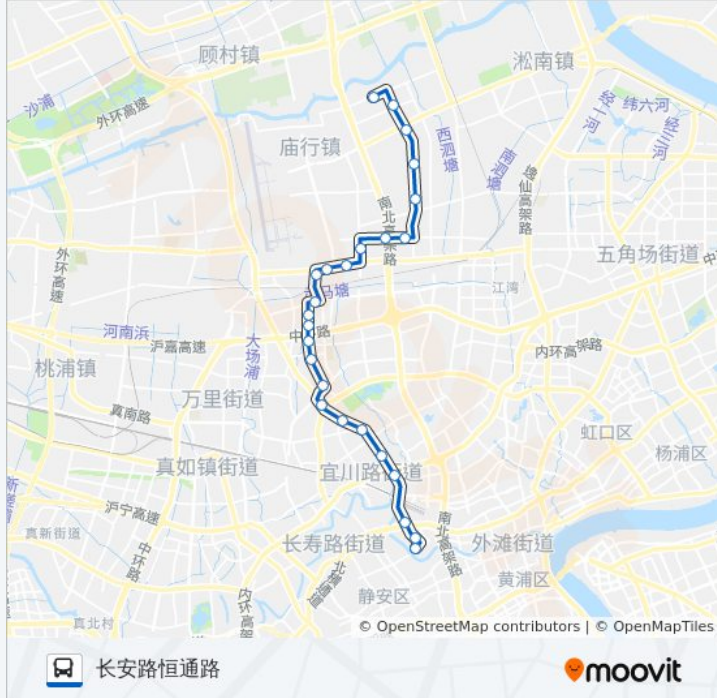

### 公交845路的时间表

往呼兰路通河路方向的时间表

星期一	06:00 - 22:30
星期二	06:00 - 22:30
星期三	06:00 - 22:30
星期四	06:00 - 22:30
星期五	06:00 - 22:30
星期六	06:00 - 22:30
星期日	06:00 - 22:30

### 公交845路的时间表

往长安路恒通路方向的时间表

星期一	05:30 - 21:30
星期二	05:30 - 21:30
星期三	05:30 - 21:30
星期四	05:30 - 21:30
星期五	05:30 - 21:30
星期六	05:30 - 21:30
星期日	05:30 - 21:30

### 公交845路的信息

方向: 长安路恒通路

站点数量: 25

行车时间: 57 分

途经站点:

沪太路宜川路

沪太路新村路

沪太路华阴路

沪太路中山北路

恒丰路天目西路

恒丰路汉中路

长安路恒通路

你可以在moovitapp.com下载公交845路的PDF时间表和线路图。使用[Moovit应用程序](#)查询上海的实时公交、列车时刻表以及公共交通出行指南。

[关于Moovit](#) · [MaaS解决方案](#) · [城市列表](#) · [Moovit社区](#)

© 2023 Moovit - 版权所有