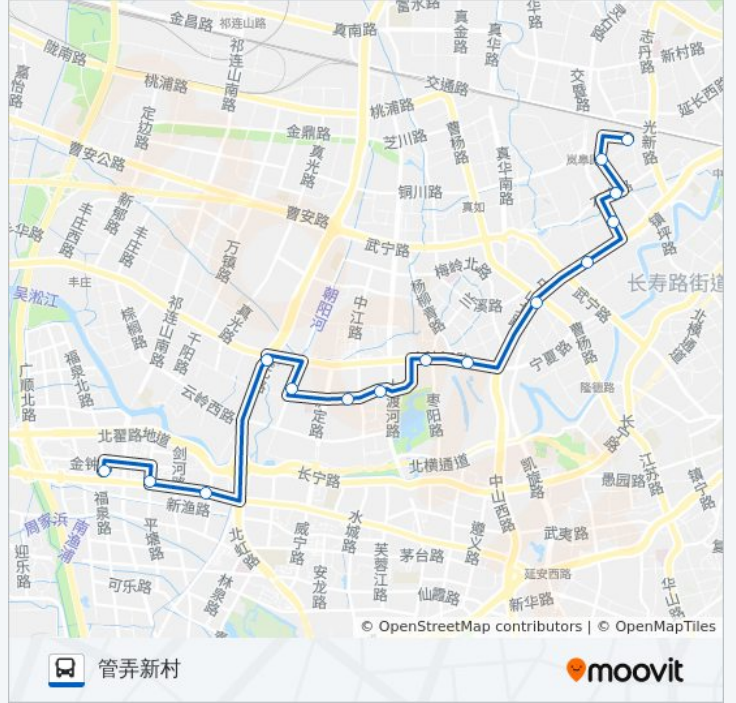

### 公交846路的信息

方向: 福泉路天山西路

站点数量: 15

行车时间: 38 分

途经站点:

## 方向: 管弄新村

15 站

[查看时间表](#)

- 福泉路天山西路
- 平塘路天山西路
- 天山西路北渔路
- 真北路金沙江路
- 丹巴路同普路
- 同普路泸定路
- 同普路大渡河路
- 长风公园
- 金沙江路中山北路
- 中山北路曹杨路
- 中山北路陆家宅
- 和平新村
- 石泉路岚皋路
- 管弄路华池路
- 管弄新村

## 公交846路的时间表

往管弄新村方向的时间表

星期一	06:30 - 19:00
星期二	06:30 - 19:00
星期三	06:30 - 19:00
星期四	06:30 - 19:00
星期五	06:30 - 19:00
星期六	06:30 - 19:00
星期日	06:30 - 19:00

## 公交846路的信息

方向: 管弄新村

站点数量: 15

行车时间: 41 分

途经站点:

你可以在moovitapp.com下载公交846路的PDF时间表和线路图。使用[Moovit应用程序](#)查询上海的实时公交、列车时刻表以及公共交通出行指南。

[关于Moovit](#) · [MaaS解决方案](#) · [城市列表](#) · [Moovit社区](#)

© 2023 Moovit - 版权所有