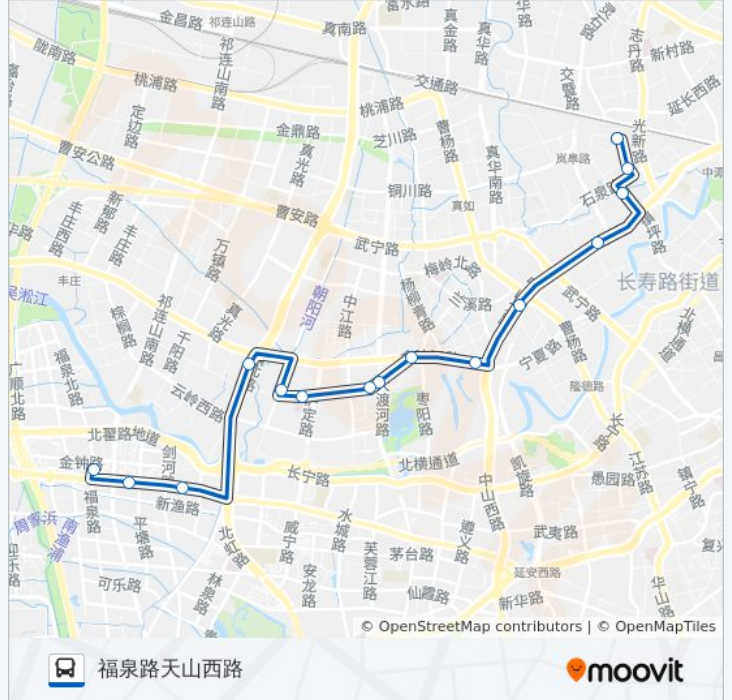

### 公交846路的时间表

往福泉路天山西路方向的时间表

星期一	06:00 - 18:30
星期二	06:00 - 18:30
星期三	06:00 - 18:30
星期四	06:00 - 18:30
星期五	06:00 - 18:30
星期六	06:00 - 18:30
星期日	06:00 - 18:30

### 公交846路的信息

方向: 福泉路天山西路

站点数量: 15

行车时间: 38 分

途经站点:

## 公交846路的时间表

往管弄新村方向的时间表

星期一	06:30 - 19:00
星期二	06:30 - 19:00
星期三	06:30 - 19:00
星期四	06:30 - 19:00
星期五	06:30 - 19:00
星期六	06:30 - 19:00
星期日	06:30 - 19:00

## 公交846路的信息

方向: 管弄新村

站点数量: 15

行车时间: 41 分

途经站点:

你可以在moovitapp.com下载公交846路的PDF时间表和线路图。使用[Moovit应用程序](#)查询上海的实时公交、列车时刻表以及公共交通出行指南。

[关于Moovit](#) · [MaaS解决方案](#) · [城市列表](#) · [Moovit社区](#)

© 2023 Moovit - 版权所有