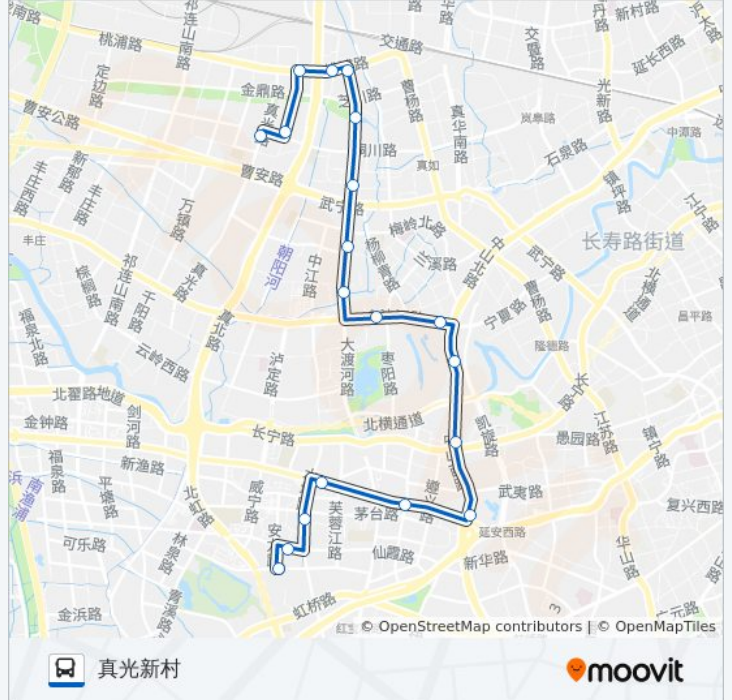

[查看时间表](#)

虹古路安龙路
仙霞路水城路
水城路茅台路
天山路芙蓉江路
天山路娄山关路
中山西路天山路
中山西路长宁路
华东师大
金沙江路中山北路
长风公园
大渡河路怒江北路
大渡河路梅川路
大渡河路北石路
大渡河路铜川路
大渡河路桃浦路
桃浦路真北路
桃浦路真光路
子洲路铜川路
真光新村

公交856路的时间表

往真光新村方向的时间表

星期一	05:30 - 22:30
星期二	05:30 - 22:30
星期三	05:30 - 22:30
星期四	05:30 - 22:30
星期五	05:30 - 22:30
星期六	05:30 - 22:30
星期日	05:30 - 22:30

公交856路的信息

方向: 真光新村

站点数量: 19

行车时间: 42分

途经站点:

方向: 虹古路安龙路

18 站

[查看时间表](#)

- 真光新村
- 桃浦路真光路
- 桃浦路真北路
- 大渡河路桃浦路
- 大渡河路铜川路
- 大渡河路北石路
- 大渡河路梅川路
- 大渡河路怒江北路
- 长风公园
- 金沙江路中山北路
- 华东师大
- 中山西路长宁路
- 中山西路天山路
- 天山路娄山关路
- 天山路芙蓉江路
- 水城路茅台路
- 水城路仙霞路
- 虹古路安龙路

公交856路的时间表

往虹古路安龙路方向的时间表

星期一	05:30 - 22:30
星期二	05:30 - 22:30
星期三	05:30 - 22:30
星期四	05:30 - 22:30
星期五	05:30 - 22:30
星期六	05:30 - 22:30
星期日	05:30 - 22:30

公交856路的信息

方向: 虹古路安龙路

站点数量: 18

行车时间: 41 分

途经站点:

你可以在moovitapp.com下载公交856路的PDF时间表和线路图。使用[Moovit应用程序](#)查询上海的实时公交、列车时刻表以及公共交通出行指南。

[关于Moovit](#) · [MaaS解决方案](#) · [城市列表](#) · [Moovit社区](#)

© 2023 Moovit - 版权所有