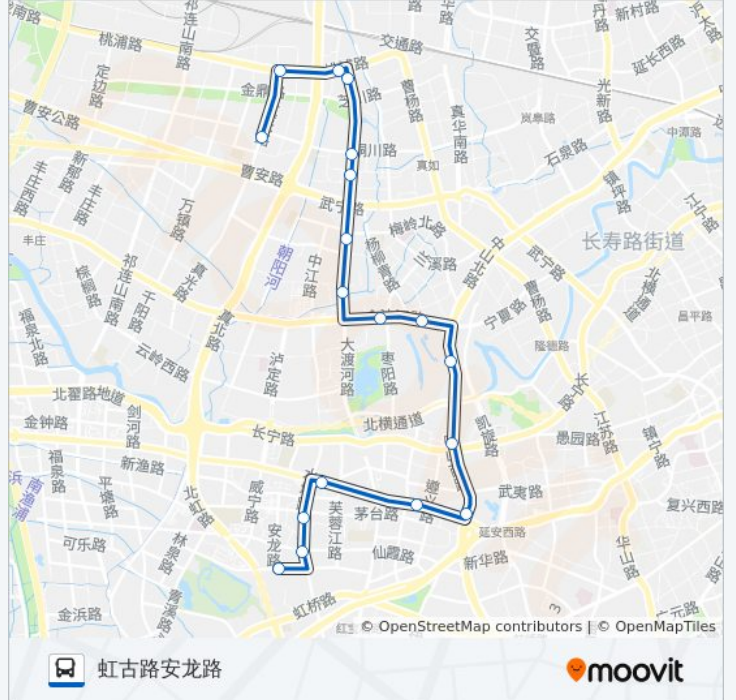

[查看时间表](#)

虹古路安龙路
仙霞路水城路
水城路茅台路
天山路芙蓉江路
天山路娄山关路
中山西路天山路
中山西路长宁路
华东师大
金沙江路中山北路
长风公园
大渡河路怒江北路
大渡河路梅川路
大渡河路北石路
大渡河路铜川路
大渡河路桃浦路
桃浦路真北路
桃浦路真光路
子洲路铜川路
真光新村

公交856路的时间表

往真光新村方向的时间表

星期一	05:30 - 22:30
星期二	05:30 - 22:30
星期三	05:30 - 22:30
星期四	05:30 - 22:30
星期五	05:30 - 22:30
星期六	05:30 - 22:30
星期日	05:30 - 22:30

公交856路的信息

方向: 真光新村

站点数量: 19

行车时间: 42分

途经站点:

方向: 虹古路安龙路

18 站

[查看时间表](#)

- 真光新村
- 桃浦路真光路
- 桃浦路真北路
- 大渡河路桃浦路
- 大渡河路铜川路
- 大渡河路北石路
- 大渡河路梅川路
- 大渡河路怒江北路
- 长风公园
- 金沙江路中山北路
- 华东师大
- 中山西路长宁路
- 中山西路天山路
- 天山路娄山关路
- 天山路芙蓉江路
- 水城路茅台路
- 水城路仙霞路
- 虹古路安龙路

公交856路的时间表

往虹古路安龙路方向的时间表

星期一	05:30 - 22:30
星期二	05:30 - 22:30
星期三	05:30 - 22:30
星期四	05:30 - 22:30
星期五	05:30 - 22:30
星期六	05:30 - 22:30
星期日	05:30 - 22:30

公交856路的信息

方向: 虹古路安龙路

站点数量: 18

行车时间: 41 分

途经站点:

你可以在moovitapp.com下载公交856路的PDF时间表和线路图。使用[Moovit应用程序](#)查询上海的实时公交、列车时刻表以及公共交通出行指南。

[关于Moovit](#) · [MaaS解决方案](#) · [城市列表](#) · [Moovit社区](#)

© 2023 Moovit - 版权所有