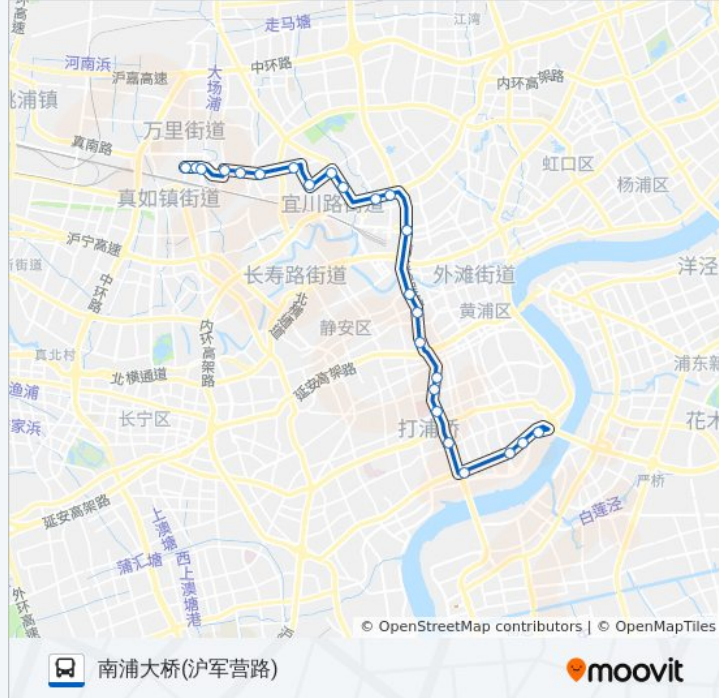

### 公交869路的时间表

往南浦大桥(沪军营路)方向的时间表

星期一	05:30 - 22:25
星期二	05:30 - 22:25
星期三	05:30 - 22:25
星期四	05:30 - 22:25
星期五	05:30 - 22:25
星期六	05:30 - 22:25
星期日	05:30 - 22:25

### 公交869路的信息

方向: 南浦大桥(沪军营路)

站点数量: 24

行车时间: 58 分

途经站点:

中山南路南车站路

南浦大桥(沪军营路)

方向: 真金路富平路

27 站

[查看时间表](#)

南浦大桥(沪军营路)

南浦大桥

中山南路南车站路

中山南路西藏南路

中山南一路鲁班路

鲁班路瞿溪路

### 公交869路的信息

方向: 真金路富平路

站点数量: 27

行车时间: 60 分

途经站点:

新村路子长路

新村路双山路

新村路新沪路