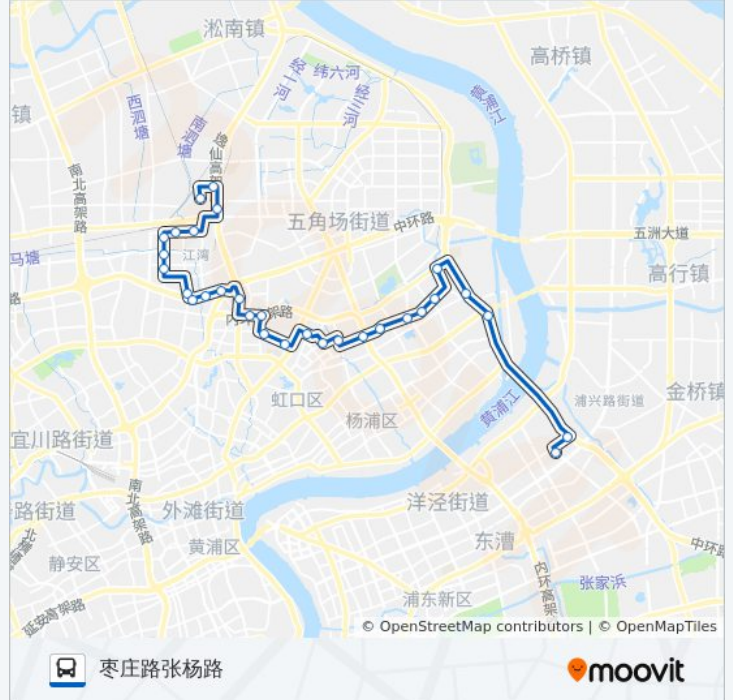

铁岭路抚顺路

江浦路延吉西路

延吉西路黄兴路

延吉中路双阳路

延吉中路隆昌路

延吉东路水丰路

延吉东路安图路

延吉东路松花江路

军工路控江路

军工路周家嘴路

博山东路金桥路

枣庄路张杨路

你可以在moovitapp.com下载公交874路的PDF时间表和线路图。使用[Moovit应用程序](#)查询上海的实时公交、列车时刻表以及公共交通出行指南。

[关于Moovit](#) · [MaaS解决方案](#) · [城市列表](#) · [Moovit社区](#)

© 2023 Moovit - 版权所有

查看实时到站时间