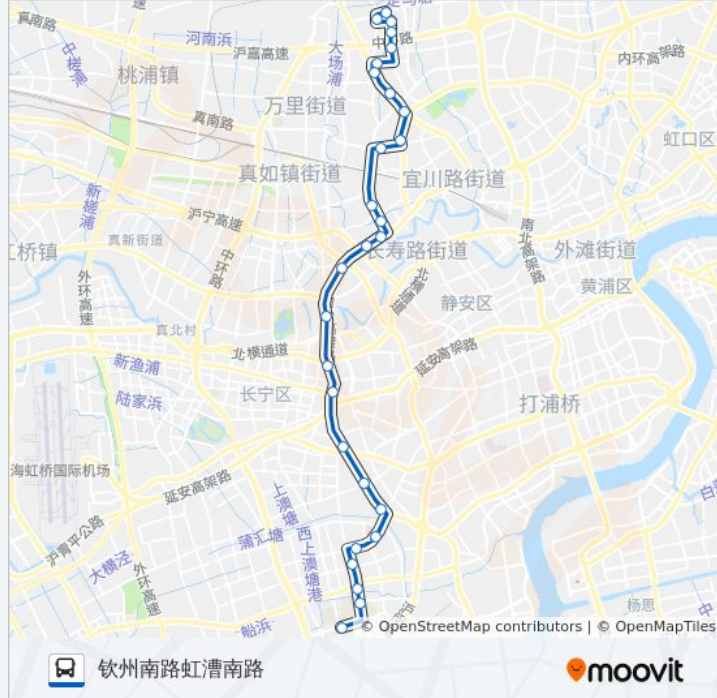

西区汽车站

中山西路虹桥路

中山西路天山路

中山西路长宁路

华东师大

中山北路曹杨路

中山北路陆家宅

和平新村

公交909路的时间表

往钦州南路虹漕南路方向的时间表

星期一	05:30 - 22:30
星期二	05:30 - 22:30
星期三	05:30 - 22:30
星期四	05:30 - 22:30
星期五	05:30 - 22:30
星期六	05:30 - 22:30
星期日	05:30 - 22:30

公交909路的信息

方向: 钦州南路虹漕南路

站点数量: 28

行车时间: 64 分

途经站点:

中山西路天山路

中山西路安顺路

西区汽车站

中山西路宜山路

市六医院

宜山路桂林路

桂林路田林路

桂林路漕宝路

上海师大

钦州南路虹漕南路

你可以在moovitapp.com下载公交909路的PDF时间表和线路图。使用[Moovit应用程序](#)查询上海的实时公交、列车时刻表以及公共交通出行指南。

[关于Moovit](#) · [MaaS解决方案](#) · [城市列表](#) · [Moovit社区](#)

© 2023 Moovit - 版权所有

查看实时到站时间