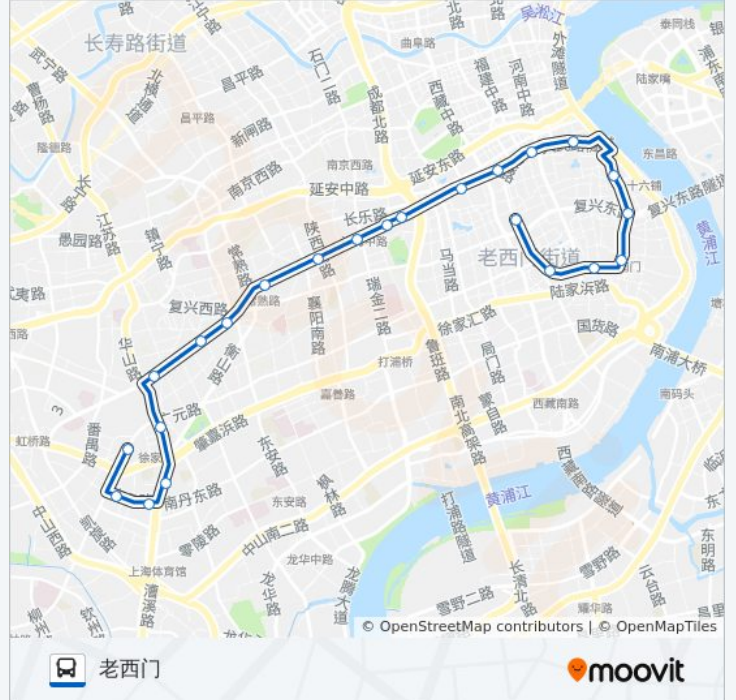

23 站

[查看时间表](#)

- 宜山北路虹桥路
- 南丹路宜山路
- 南丹路文定路
- 徐家汇
- 徐家汇(华山路)
- 淮海中路武康路
- 淮海中路高安路
- 淮海中路乌鲁木齐中路
- 淮海中路常熟路
- 淮海中路陕西南路
- 淮海中路瑞金二路
- 淮海中路思南路
- 淮海中路重庆南路
- 淮海中路嵩山路
- 淮海东路西藏南路
- 老北门
- 新北门
- 小东门

公交920路的时间表

往老西门方向的时间表

星期一	05:30 - 22:30
星期二	05:30 - 22:30
星期三	05:30 - 22:30
星期四	05:30 - 22:30
星期五	05:30 - 22:30
星期六	05:30 - 22:30
星期日	05:30 - 22:30

公交920路的信息

方向: 老西门

站点数量: 23

行车时间: 49 分

途经站点:

大东门

小南门

大南门

中华路尚文路

老西门

你可以在moovitapp.com下载公交920路的PDF时间表和线路图。使用[Moovit应用程序](#)查询上海的实时公交、列车时刻表以及公共交通出行指南。

[关于Moovit](#) · [MaaS解决方案](#) · [城市列表](#) · [Moovit社区](#)

© 2023 Moovit - 版权所有

查看实时到站时间