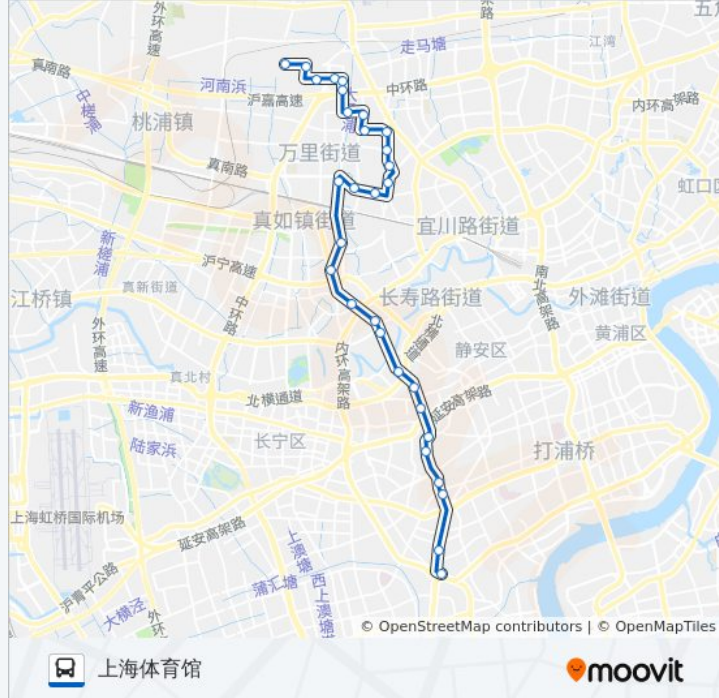

### 公交923路的信息

**方向:** 上海体育馆

**站点数量:** 30

**行车时间:** 63 分

**途经站点:**

江苏路愚园路

江苏路延安西路

华山路江苏路

华山路湖南路

交通大学

徐家汇(华山路)

漕溪北路裕德路

上海体育馆

### 方向: 环镇南路真朋路

30 站

[查看时间表](#)

上海体育馆

漕溪北路裕德路

徐家汇(华山路)

交通大学

华山路淮海西路

### 公交923路的信息

方向: 环镇南路真朋路

站点数量: 30

行车时间: 62 分

途经站点:

华灵路灵石路

华灵路大华三路

华灵路新沪路