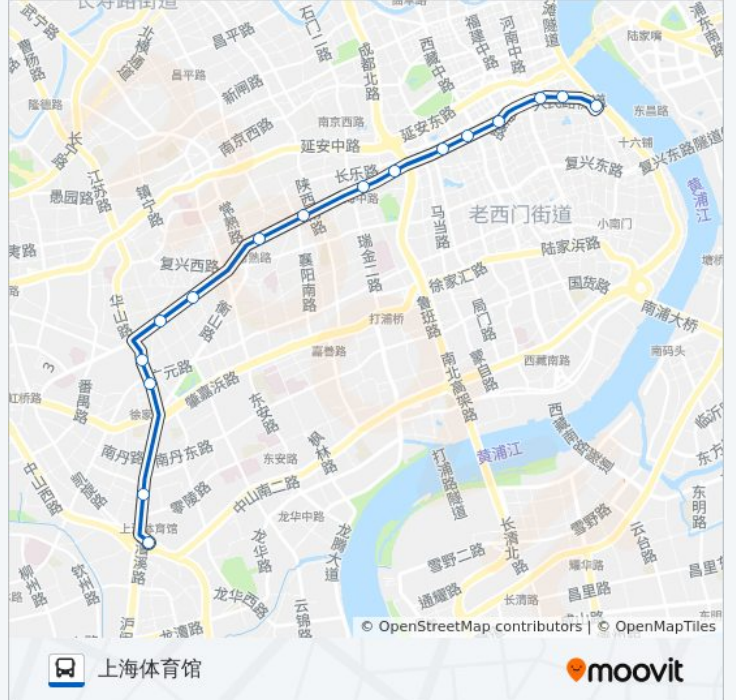

🚏 926路

上海体育馆

以网页模式查看

公交926((上海体育馆))共有2条行车路线。工作日的服务时间为：

(1) 上海体育馆: 05:30 - 22:30(2) 中山东二路新开河路: 05:30 - 22:30

使用Moovit找到公交926路离你最近的站点，以及公交926路下车班的到站时间。

方向: 上海体育馆

16站

[查看时间表](#)

中山东二路新开河路
新北门
老北门
淮海东路云南南路
淮海中路西藏南路
淮海中路嵩山路
淮海中路重庆南路
淮海中路思南路
淮海中路陕西南路
淮海中路常熟路
淮海中路高安路
淮海中路武康路
交通大学
徐家汇(华山路)
漕溪北路裕德路
上海体育馆

公交926路的时间表

往上海体育馆方向的时间表

星期一	05:30 - 22:30
星期二	05:30 - 22:30
星期三	05:30 - 22:30
星期四	05:30 - 22:30
星期五	05:30 - 22:30
星期六	05:30 - 22:30
星期日	05:30 - 22:30

公交926路的信息

方向: 上海体育馆

站点数量: 16

行车时间: 32 分

途经站点:

方向: 中山东二路新开河路

16 站

[查看时间表](#)

公交926路的信息

方向: 中山东二路新开河路

站点数量: 16

行车时间: 35 分

途经站点: