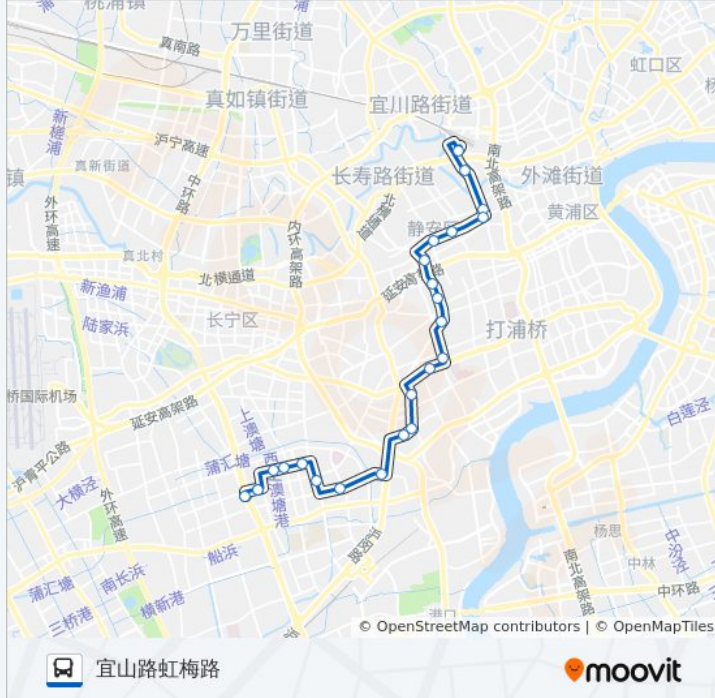

北京西路陕西北路

北京西路常德路

静安寺

常熟路华山路

常熟路淮海中路

衡山路复兴中路

乌鲁木齐南路建国西路

肇嘉浜路吴兴路

天钥桥路辛耕路(徐家汇)

上海体育场

上海体育馆

田林东路漕溪路

田林路柳州路

桂林路宜山路

公交927路的时间表

往宜山路虹梅路方向的时间表

星期一	05:30 - 23:28
星期二	05:30 - 23:28
星期三	05:30 - 23:28
星期四	05:30 - 23:28
星期五	05:30 - 23:28
星期六	05:30 - 23:28
星期日	05:30 - 23:28

公交927路的信息

方向: 宜山路虹梅路

站点数量: 24

行车时间: 49 分

途经站点:

钦江路苍梧路
钦江路虹漕路
钦江路桂平路
宜山路虹许路
宜山路桂平路
虹梅路宜山路

你可以在moovitapp.com下载公交927路的PDF时间表和线路图。使用[Moovit应用程序](#)查询上海的实时公交、列车时刻表以及公共交通出行指南。

[关于Moovit](#) · [MaaS解决方案](#) · [城市列表](#) · [Moovit社区](#)

© 2023 Moovit - 版权所有

查看实时到站时间