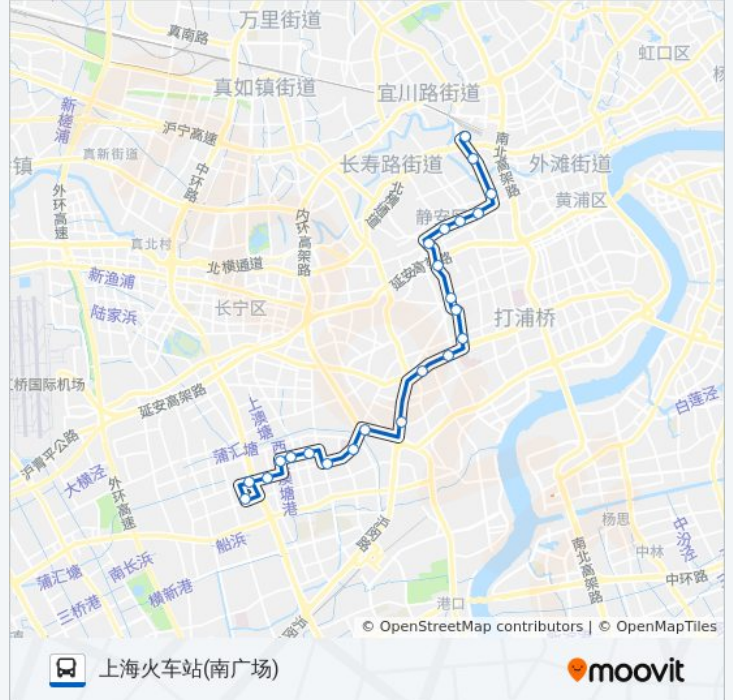

公交927路的时间表

往上海火车站(南广场)方向的时间表

星期一	05:30 - 23:17
星期二	05:30 - 23:17
星期三	05:30 - 23:17
星期四	05:30 - 23:17
星期五	05:30 - 23:17
星期六	05:30 - 23:17
星期日	05:30 - 23:17

公交927路的信息

方向: 上海火车站(南广场)

站点数量: 23

行车时间: 52 分

途经站点:

上海火车站(南广场)

方向: 宜山路虹梅路

24 站

[查看时间表](#)

上海火车站(南广场)

恒丰路汉中路

石门二路山海关路

北京西路泰兴路

北京西路陕西北路

北京西路常德路

静安寺

常熟路华山路

常熟路淮海中路

衡山路复兴中路

乌鲁木齐南路建国西路

肇嘉浜路吴兴路

星期一	05:30 - 23:28
星期二	05:30 - 23:28
星期三	05:30 - 23:28
星期四	05:30 - 23:28
星期五	05:30 - 23:28
星期六	05:30 - 23:28
星期日	05:30 - 23:28

公交927路的信息

方向: 宜山路虹梅路

站点数量: 24

行车时间: 49 分

途经站点:

钦江路苍梧路
钦江路虹漕路
钦江路桂平路
宜山路虹许路
宜山路桂平路
虹梅路宜山路